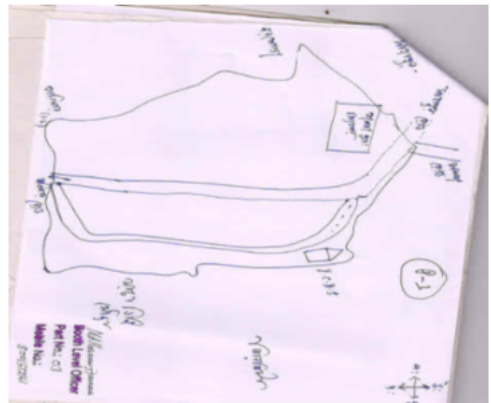

নির্বাচক নিবন্ধন আধিকারিকের স্বাক্ষর

Nazri Naksha

Google Map View

Polling Station Building Front View

Polling Station Front View

Cad View

Key MAP View

বিধানসভা নির্বাচনক্ষেত্রের নং, নাম : 286-বোলপুর
ভাগ নং, নাম : 1-গ্রাম-বালতা,