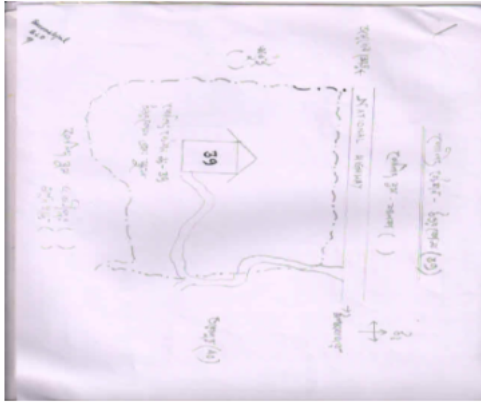

নির্বাচক নিবন্ধন আধিকারিকের স্বাক্ষর

Nazri Naksha

Google Map View

Polling Station Building Front View

Polling Station Front View

Cad View

Key MAP View

1 নাম : দীপালী লাহা স্বামীর নাম: সুব্রত লাহা বাড়ির নং : n0239 বয়স : 42 লিঙ্গ : মহিলা	KVQ2504223 ফটো উপলব্ধ	2 নাম : মণিকা গাঁড়াই স্বামীর নাম: মণিচাঁদ গাঁড়াই বাড়ির নং : n0048 বয়স : 54 লিঙ্গ : মহিলা	KVQ0797324 ফটো উপলব্ধ	3 নাম : আনন্দ দাস পিতার নাম: নব গোপাল দাস বাড়ির নং : n0126 বয়স : 42 লিঙ্গ : পুরুষ	IIX1182328 ফটো উপলব্ধ
4 নাম : রুপা দাস স্বামীর নাম: আনন্দ দাস বাড়ির নং : n0126 বয়স : 39 লিঙ্গ : মহিলা	KVQ2626786 ফটো উপলব্ধ	5 নাম : অশোক কুমার দাস পিতার নাম: নব গোপাল দাস বাড়ির নং : n0126 বয়স : 36 লিঙ্গ : পুরুষ	IIX1182344 ফটো উপলব্ধ	6 নাম : বন্দনা গাঁড়াই স্বামীর নাম: উদয়চাঁদ গাঁড়াই বাড়ির নং : n0047 বয়স : 45 লিঙ্গ : মহিলা	KVQ2074938 ফটো উপলব্ধ
7 নাম : পিনাকী গাঁড়াই পিতার নাম: উদয় চাঁদ গাঁড়াই বাড়ির নং : n0260 বয়স : 27 লিঙ্গ : পুরুষ	IIX2168888 ফটো উপলব্ধ	8 নাম : স্বরূপ গাঁড়াই পিতার নাম: উদয় চাঁদ গাঁড়াই বাড়ির নং : n0305 বয়স : 27 লিঙ্গ : পুরুষ	IIX2273415 ফটো উপলব্ধ	9 নাম : শিখা দাস স্বামীর নাম: অশোক কুমার দাস বাড়ির নং : n0126 বয়স : 29 লিঙ্গ : মহিলা	IIX2055598 ফটো উপলব্ধ
10 নাম : প্রশান্ত দাস পিতার নাম: আনন্দ দাস বাড়ির নং : এন0126 বয়স : 21 লিঙ্গ : পুরুষ	IIX3109899 ফটো উপলব্ধ	11 নাম : বিনোদিনী গাঁড়াই স্বামীর নাম: মঙ্গল চন্ডী গাঁড়াই বাড়ির নং : n0048 বয়স : 34 লিঙ্গ : মহিলা	IIX1699016 ফটো উপলব্ধ	12 নাম : সরস্বতী গড়াই স্বামীর নাম: শ্যামাপদ গাঁড়াই বাড়ির নং : n0048 বয়স : 73 লিঙ্গ : মহিলা	IIX2916690 ফটো উপলব্ধ
13 নাম : মঙ্গল চন্ডী গড়াই পিতার নাম: শ্যামাপদ গাঁড়াই বাড়ির নং : n0048 বয়স : 39 লিঙ্গ : পুরুষ	IIX1182302 ফটো উপলব্ধ	14 নাম : সন্তু গাঁড়াই পিতার নাম: মনিচাঁদ গাঁড়াই বাড়ির নং : n0048 বয়স : 34 লিঙ্গ : পুরুষ	IIX1487420 ফটো উপলব্ধ	15 নাম : কেয়া গড়াই স্বামীর নাম: সন্তু গড়াই বাড়ির নং : নং048 বয়স : 25 লিঙ্গ : মহিলা	IIX2351641 ফটো উপলব্ধ
16 নাম : তুলসী গাঁড়াই স্বামীর নাম: নিমাই গাঁড়াই বাড়ির নং : n0038 বয়স : 71 লিঙ্গ : মহিলা	IIX2515237 ফটো উপলব্ধ	17 নাম : নিমাই গাঁড়াই পিতার নাম: লক্ষ্মীনারায়ণ গাঁড়াই বাড়ির নং : n0038 বয়স : 79 লিঙ্গ : পুরুষ	IIX2515245 ফটো উপলব্ধ	18 নাম : দীপিকা গাঁড়াই স্বামীর নাম: মাধব গাঁড়াই বাড়ির নং : n0038 বয়স : 34 লিঙ্গ : মহিলা	IIX1951649 ফটো উপলব্ধ
19 নাম : মাধব গাঁড়াই পিতার নাম: নিমাই গাঁড়াই বাড়ির নং : n0038 বয়স : 40 লিঙ্গ : পুরুষ	KVQ2075091 ফটো উপলব্ধ	20 নাম : লক্ষ্মী গাঁড়াই স্বামীর নাম: দয়াময় গাঁড়াই বাড়ির নং : এন0314 বয়স : 22 লিঙ্গ : মহিলা	IIX3014156 ফটো উপলব্ধ	21 নাম : দয়াময় গাঁড়াই পিতার নাম: তারাপদ গাঁড়াই বাড়ির নং : n0314 বয়স : 26 লিঙ্গ : পুরুষ	IIX2292035 ফটো উপলব্ধ
22 নাম : মিলন পাল পিতার নাম: বুদ্ধদেব পাল বাড়ির নং : n0015 বয়স : 33 লিঙ্গ : পুরুষ	IIX1487123 ফটো উপলব্ধ	23 নাম : মামনি কিস্কু পিতার নাম: লাল কিস্কু বাড়ির নং : এন0007 বয়স : 21 লিঙ্গ : মহিলা	IIX3014115 ফটো উপলব্ধ	24 নাম : সুমিত্রা কিস্কু পিতার নাম: লাল কিস্কু বাড়ির নং : এন0015 বয়স : 21 লিঙ্গ : মহিলা	IIX3014123 ফটো উপলব্ধ
25 নাম : ফুলমনি কিস্কু স্বামীর নাম: মঙ্গল কিস্কু বাড়ির নং : n0015 বয়স : 42 লিঙ্গ : মহিলা	KVQ2387835 ফটো উপলব্ধ	26 নাম : মঙ্গল কিস্কু পিতার নাম: বাবুধন কিস্কু বাড়ির নং : n0015 বয়স : 45 লিঙ্গ : পুরুষ	KVQ2074862 ফটো উপলব্ধ	Q 27 নাম : ছিত্তেমনি কিস্কু স্বামীর নাম: সনাতন কিস্কু বাড়ির নং : n0283 বয়স : 25 লিঙ্গ : মহিলা	IIX2351708 ফটো উপলব্ধ
28 নাম : তপসী কিস্কু স্বামীর নাম: সুকুমার কিস্কু বাড়ির নং : n 015 বয়স : 25 লিঙ্গ : মহিলা	IIX2351724 ফটো উপলব্ধ	29 নাম : গুরুদাসী কিস্কু স্বামীর নাম: বৃন্দন কিস্কু বাড়ির নং : n 009 বয়স : 25 লিঙ্গ : মহিলা	IIX2351716 ফটো উপলব্ধ	30 নাম : সনাতন কিস্কু পিতার নাম: মঙ্গল কিস্কু বাড়ির নং : n0283 বয়স : 28 লিঙ্গ : পুরুষ	IIX2169118 ফটো উপলব্ধ