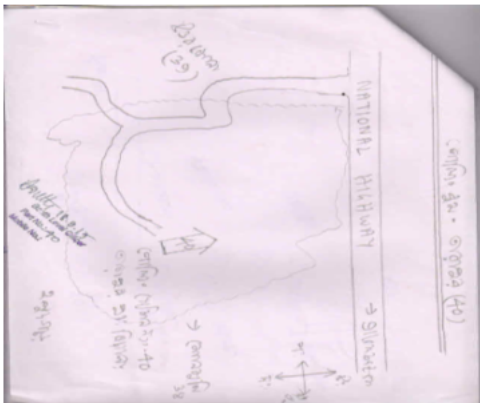

নির্বাচক নিবন্ধন আধিকারিকের স্বাক্ষর

Nazri Naksha

Google Map View

Polling Station Building Front View

Polling Station Front View

Cad View

Key MAP View

1 নাম : পৌউর ভাণ্ডারী পিতার নাম: ভূতনাথ ভাণ্ডারী বাড়ির নং : n0009 বয়স : 39 লিঙ্গ : পুরুষ	KVQ2497105 ফটো উপলব্ধ	2 নাম : সোমা ভাণ্ডারী স্বামীর নাম: বিশ্বনাথ ভাণ্ডারী বাড়ির নং : n0009 বয়স : 32 লিঙ্গ : মহিলা	IIX1487636 ফটো উপলব্ধ	3 নাম : নীলিমা ভান্ডারী স্বামীর নাম: ভূতনাথ ভান্ডারী বাড়ির নং : n0009 বয়স : 55 লিঙ্গ : মহিলা	IIX2516649 ফটো উপলব্ধ
4 নাম : ছবি ভাণ্ডারী স্বামীর নাম: জয়দেব ভাণ্ডারী বাড়ির নং : n0009 বয়স : 45 লিঙ্গ : মহিলা	KVQ1322676 ফটো উপলব্ধ	5 নাম : বিজলি বাগ্দী স্বামীর নাম: গৌতম বাগ্দী বাড়ির নং : n0105 বয়স : 26 লিঙ্গ : মহিলা	IIX2264240 ফটো উপলব্ধ	6 নাম : অরুণ ভান্ডারী পিতার নাম: জয়দেব ভাণ্ডারী বাড়ির নং : n0009 বয়স : 28 লিঙ্গ : পুরুষ	IIX2055879 ফটো উপলব্ধ
7 নাম : শ্রীদাম বাগ্দী পিতার নাম: ফকির বাগ্দী বাড়ির নং : n0025 বয়স : 70 লিঙ্গ : পুরুষ	IIX2816197 ফটো উপলব্ধ	8 নাম : মরহাই বাগ্দী পিতার নাম: শ্রীদাম বাগ্দী বাড়ির নং : n0025 বয়স : 40 লিঙ্গ : পুরুষ	IIX1487669 ফটো উপলব্ধ	9 নাম : দীপা ভাণ্ডারী স্বামীর নাম: গৌর ভাণ্ডারী বাড়ির নং : n0009 বয়স : 31 লিঙ্গ : মহিলা	IIX1699289 ফটো উপলব্ধ
10 নাম : তৃপ্তি ভান্ডারী স্বামীর নাম: নারায়ন ভান্ডারী বাড়ির নং : n0009 বয়স : 46 লিঙ্গ : মহিলা	KVQ2387694 ফটো উপলব্ধ	11 নাম : বিশ্বনাথ ভান্ডারী পিতার নাম: কনক ভান্ডারী বাড়ির নং : n0009 বয়স : 45 লিঙ্গ : পুরুষ	KVQ2075661 ফটো উপলব্ধ	12 নাম : বানেশ্বর বাগ্দী পিতার নাম: শ্রীদাম বাগ্দী বাড়ির নং : n0025 বয়স : 49 লিঙ্গ : পুরুষ	KVQ2573665 ফটো উপলব্ধ
13 নাম : লক্ষ্মী বাগ্দী স্বামীর নাম: মরহাই বাগ্দী বাড়ির নং : n0025 বয়স : 39 লিঙ্গ : মহিলা	IIX1487651 ফটো উপলব্ধ	14 নাম : জয়দেব ভাণ্ডারী পিতার নাম: কনক ভাণ্ডারী বাড়ির নং : n0009 বয়স : 49 লিঙ্গ : পুরুষ	IIX2516482 ফটো উপলব্ধ	15 নাম : আগমনী গাঁড়াই স্বামীর নাম: হরিপদ গাঁড়াই বাড়ির নং : n0086 বয়স : 43 লিঙ্গ : মহিলা	IIX1486661 ফটো উপলব্ধ
16 নাম : বুদ্ধদেব গাঁড়াই পিতার নাম: হরিপদ গাঁড়াই বাড়ির নং : n0096 বয়স : 27 লিঙ্গ : পুরুষ	IIX2169266 ফটো উপলব্ধ	17 নাম : মল্লিকা ঘোষ স্বামীর নাম: ফটিক ঘোষ বাড়ির নং : n0029 বয়স : 47 লিঙ্গ : মহিলা	KVQ1320472 ফটো উপলব্ধ	18 নাম : ফটিক চন্দ্র ঘোষ পিতার নাম: হারাধন ঘোষ বাড়ির নং : n0029 বয়স : 54 লিঙ্গ : পুরুষ	KVQ1321041 ফটো উপলব্ধ
19 নাম : জয়শ্রী ঘোষ পিতার নাম: ফটিক চন্দ্র ঘোষ বাড়ির নং : এন0029 বয়স : 24 লিঙ্গ : মহিলা	IIX2862969 ফটো উপলব্ধ	20 নাম : সোমলাল টুডু পিতার নাম: ছোট টুডু বাড়ির নং : এন001 বয়স : 23 লিঙ্গ : পুরুষ	IIX2972099 ফটো উপলব্ধ	21 নাম : মালতী টুডু স্বামীর নাম: ছোট টুডু বাড়ির নং : n0001 বয়স : 48 লিঙ্গ : মহিলা	KVQ2387934 ফটো উপলব্ধ
22 নাম : ছোট টুডু পিতার নাম: রাম টুডু বাড়ির নং : n0001 বয়স : 53 লিঙ্গ : পুরুষ	KVQ1322148 ফটো উপলব্ধ	23 নাম : অভিরাম পাল পিতার নাম: নিমাইচরন পাল বাড়ির নং : n0015 বয়স : 60 লিঙ্গ : পুরুষ	IIX3186491 ফটো উপলব্ধ	24 নাম : গীতা পাল স্বামীর নাম: অভিরাম পাল বাড়ির নং : n0015 বয়স : 53 লিঙ্গ : মহিলা	IIX3186350 ফটো উপলব্ধ
25 নাম : সুকুমার পাল পিতার নাম: অভিরাম পাল বাড়ির নং : n0015 বয়স : 42 লিঙ্গ : পুরুষ	KVQ2148922 ফটো উপলব্ধ	26 নাম : শ্রবনী পাল স্বামীর নাম: বসন্ত পাল বাড়ির নং : এন0037 বয়স : 29 লিঙ্গ : মহিলা	IIX2351997 ফটো উপলব্ধ	27 নাম : কাজল পাল পিতার নাম: শান্তিরাম পাল বাড়ির নং : n0017 বয়স : 48 লিঙ্গ : পুরুষ	IIX2516342 ফটো উপলব্ধ
28 নাম : শ্রী নিবাস পাল পিতার নাম: গোরচাঁদ পাল বাড়ির নং : n0037 বয়স : 65 লিঙ্গ : পুরুষ	KVQ1322411 ফটো উপলব্ধ	29 নাম : ইতু পাল স্বামীর নাম: উজ্জল পাল বাড়ির নং : n0017 বয়স : 44 লিঙ্গ : মহিলা	IIX1487511 ফটো উপলব্ধ	30 নাম : উজ্জল পাল পিতার নাম: শান্তিরাম পাল বাড়ির নং : n0017 বয়স : 52 লিঙ্গ : পুরুষ	WB/41/286/462109 ফটো উপলব্ধ