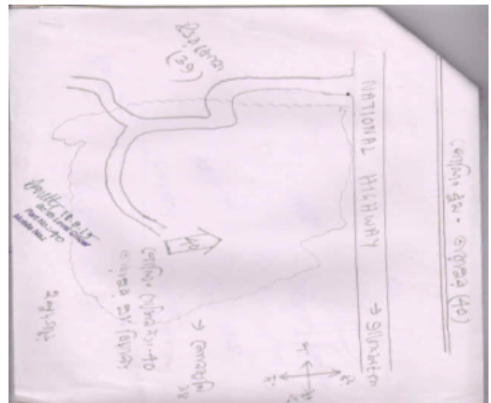

নির্বাচক নিবন্ধন আধিকারিকের স্বাক্ষর

Nazri Naksha

Google Map View

Polling Station Building Front View

Polling Station Front View

Cad View

Key MAP View

1 নাম : পৌউর ভাণ্ডারী পিতার নাম: ভূতনাথ ভাণ্ডারী বাড়ির নং : n0009 বয়স : 39 লিঙ্গ : পুরুষ	KVQ2497105 ফটো উপলব্ধ	2 নাম : সোমা ভাণ্ডারী স্বামীর নাম: বিশ্বনাথ ভাণ্ডারী বাড়ির নং : n0009 বয়স : 32 লিঙ্গ : মহিলা	IIX1487636 ফটো উপলব্ধ	3 নাম : নীলিমা ভান্ডারী স্বামীর নাম: ভূতনাথ ভান্ডারী বাড়ির নং : n0009 বয়স : 55 লিঙ্গ : মহিলা	IIX2516649 ফটো উপলব্ধ
4 নাম : ছবি ভাণ্ডারী স্বামীর নাম: জয়দেব ভাণ্ডারী বাড়ির নং : n0009 বয়স : 45 লিঙ্গ : মহিলা	KVQ1322676 ফটো উপলব্ধ	5 নাম : বিজলি বাগ্দী স্বামীর নাম: গৌতম বাগ্দী বাড়ির নং : n0105 বয়স : 26 লিঙ্গ : মহিলা	IIX2264240 ফটো উপলব্ধ	6 নাম : অরুণ ভান্ডারী পিতার নাম: জয়দেব ভাণ্ডারী বাড়ির নং : n0009 বয়স : 28 লিঙ্গ : পুরুষ	IIX2055879 ফটো উপলব্ধ
7 নাম : শ্রীদাম বাগ্দী পিতার নাম: ফকির বাগ্দী বাড়ির নং : n0025 বয়স : 70 লিঙ্গ : পুরুষ	IIX2816197 ফটো উপলব্ধ	8 নাম : মরহাই বাগ্দী পিতার নাম: শ্রীদাম বাগ্দী বাড়ির নং : n0025 বয়স : 40 লিঙ্গ : পুরুষ	IIX1487669 ফটো উপলব্ধ	9 নাম : দীপা ভাণ্ডারী স্বামীর নাম: গৌর ভাণ্ডারী বাড়ির নং : n0009 বয়স : 31 লিঙ্গ : মহিলা	IIX1699289 ফটো উপলব্ধ
10 নাম : তৃপ্তি ভান্ডারী স্বামীর নাম: নারায়ন ভান্ডারী বাড়ির নং : n0009 বয়স : 46 লিঙ্গ : মহিলা	KVQ2387694 ফটো উপলব্ধ	11 নাম : বিশ্বনাথ ভান্ডারী পিতার নাম: কনক ভান্ডারী বাড়ির নং : n0009 বয়স : 45 লিঙ্গ : পুরুষ	KVQ2075661 ফটো উপলব্ধ	12 নাম : বানেশ্বর বাগ্দী পিতার নাম: শ্রীদাম বাগ্দী বাড়ির নং : n0025 বয়স : 49 লিঙ্গ : পুরুষ	KVQ2573665 ফটো উপলব্ধ
13 নাম : লক্ষ্মী বাগ্দী স্বামীর নাম: মরহাই বাগ্দী বাড়ির নং : n0025 বয়স : 39 লিঙ্গ : মহিলা	IIX1487651 ফটো উপলব্ধ	14 নাম : জয়দেব ভাণ্ডারী পিতার নাম: কনক ভাণ্ডারী বাড়ির নং : n0009 বয়স : 49 লিঙ্গ : পুরুষ	IIX2516482 ফটো উপলব্ধ	15 নাম : আগমনী গাঁড়াই স্বামীর নাম: হরিপদ গাঁড়াই বাড়ির নং : n0086 বয়স : 43 লিঙ্গ : মহিলা	IIX1486661 ফটো উপলব্ধ
16 নাম : বুদ্ধদেব গাঁড়াই পিতার নাম: হরিপদ গাঁড়াই বাড়ির নং : n0096 বয়স : 27 লিঙ্গ : পুরুষ	IIX2169266 ফটো উপলব্ধ	17 নাম : মল্লিকা ঘোষ স্বামীর নাম: ফটিক ঘোষ বাড়ির নং : n0029 বয়স : 47 লিঙ্গ : মহিলা	KVQ1320472 ফটো উপলব্ধ	18 নাম : ফটিক চন্দ্র ঘোষ পিতার নাম: হারাধন ঘোষ বাড়ির নং : n0029 বয়স : 54 লিঙ্গ : পুরুষ	KVQ1321041 ফটো উপলব্ধ
19 নাম : জয়শ্রী ঘোষ পিতার নাম: ফটিক চন্দ্র ঘোষ বাড়ির নং : এন0029 বয়স : 24 লিঙ্গ : মহিলা	IIX2862969 ফটো উপলব্ধ	20 নাম : সোমলাল টুডু পিতার নাম: ছোট টুডু বাড়ির নং : এন001 বয়স : 23 লিঙ্গ : পুরুষ	IIX2972099 ফটো উপলব্ধ	21 নাম : মালতী টুডু স্বামীর নাম: ছোট টুডু বাড়ির নং : n0001 বয়স : 48 লিঙ্গ : মহিলা	KVQ2387934 ফটো উপলব্ধ
22 নাম : ছোট টুডু পিতার নাম: রাম টুডু বাড়ির নং : n0001 বয়স : 53 লিঙ্গ : পুরুষ	KVQ1322148 ফটো উপলব্ধ	23 নাম : অভিরাম পাল পিতার নাম: নিমাইচরন পাল বাড়ির নং : n0015 বয়স : 60 লিঙ্গ : পুরুষ	IIX3186491 ফটো উপলব্ধ	24 নাম : গীতা পাল স্বামীর নাম: অভিরাম পাল বাড়ির নং : n0015 বয়স : 53 লিঙ্গ : মহিলা	IIX3186350 ফটো উপলব্ধ
25 নাম : সুকুমার পাল পিতার নাম: অভিরাম পাল বাড়ির নং : n0015 বয়স : 42 লিঙ্গ : পুরুষ	KVQ2148922 ফটো উপলব্ধ	26 নাম : শ্রবনী পাল স্বামীর নাম: বসন্ত পাল বাড়ির নং : এন0037 বয়স : 29 লিঙ্গ : মহিলা	IIX2351997 ফটো উপলব্ধ	27 নাম : কাজল পাল পিতার নাম: শান্তিরাম পাল বাড়ির নং : n0017 বয়স : 48 লিঙ্গ : পুরুষ	IIX2516342 ফটো উপলব্ধ
28 নাম : শ্রী নিবাস পাল পিতার নাম: গোরচাঁদ পাল বাড়ির নং : n0037 বয়স : 65 লিঙ্গ : পুরুষ	KVQ1322411 ফটো উপলব্ধ	29 নাম : ইতু পাল স্বামীর নাম: উজ্জল পাল বাড়ির নং : n0017 বয়স : 44 লিঙ্গ : মহিলা	IIX1487511 ফটো উপলব্ধ	30 নাম : উজ্জল পাল পিতার নাম: শান্তিরাম পাল বাড়ির নং : n0017 বয়স : 52 লিঙ্গ : পুরুষ	WB/41/286/462109 ফটো উপলব্ধ