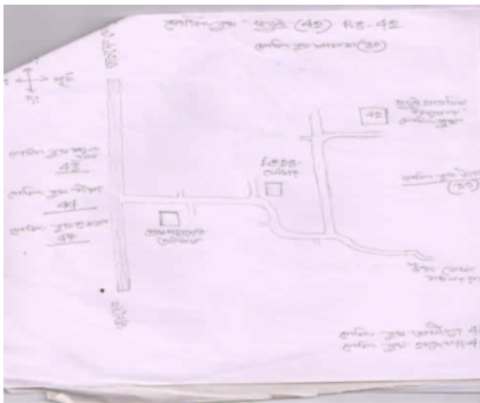

নির্বাচক নিবন্ধন আধিকারিকের স্বাক্ষর

Nazri Naksha

Google Map View

Polling Station Building Front View

Polling Station Front View

Cad View

Key MAP View

1 নাম : অঙ্কিতা হাজরা পিতার নাম: অনন্ত হাজরা বাড়ির নং : n0135 বয়স : 29 লিঙ্গ : মহিলা	IIX1952415 ফটো উপলব্ধ	2 নাম : প্রত্যয় হাজরা পিতার নাম: বৃধন হাজরা বাড়ির নং : n0116 বয়স : 29 লিঙ্গ : পুরুষ	IIX2056638 ফটো উপলব্ধ	3 নাম : শান্তি হাজরা পিতার নাম: ডাবুলাল হাজরা বাড়ির নং : n0135 বয়স : 58 লিঙ্গ : পুরুষ	WB/41/286/468135 ফটো উপলব্ধ
4 নাম : পার্বতী হাজরা স্বামীর নাম: শান্তি হাজরা বাড়ির নং : n0135 বয়স : 54 লিঙ্গ : মহিলা	WB/41/286/468091 ফটো উপলব্ধ	5 নাম : বিশুজিৎ হাজরা পিতার নাম: শান্তি হাজরা বাড়ির নং : n0135 বয়স : 43 লিঙ্গ : পুরুষ	KVQ2077097 ফটো উপলব্ধ	6 নাম : তনুশ্রী হাজরা স্বামীর নাম: বিশুজিৎ হাজরা বাড়ির নং : n0135 বয়স : 36 লিঙ্গ : মহিলা	IIX1182682 ফটো উপলব্ধ
Q 7 নাম : চন্দনা হাজরা স্বামীর নাম: অনন্ত হাজরা বাড়ির নং : বয়স : 46 লিঙ্গ : মহিলা	IIX1488626 ফটো উপলব্ধ	8 নাম : হাসু হাজরা স্বামীর নাম: কান্তি হাজরা বাড়ির নং : n0135 বয়স : 50 লিঙ্গ : মহিলা	IIX1488758 ফটো উপলব্ধ	9 নাম : সুনীতা চৌধুরী স্বামীর নাম: প্রদীপ চৌধুরী বাড়ির নং : n0038 বয়স : 39 লিঙ্গ : মহিলা	KVQ2627263 ফটো উপলব্ধ
10 নাম : ধনেশ্বরী চৌধুরী স্বামীর নাম: প্রদ্যৎ চৌধুরী বাড়ির নং : n0038 বয়স : 52 লিঙ্গ : মহিলা	IIX1824846 ফটো উপলব্ধ	11 নাম : প্রশান্ত চৌধুরী পিতার নাম: প্রনব কুমার চৌধুরী বাড়ির নং : n0038 বয়স : 32 লিঙ্গ : পুরুষ	IIX1599760 ফটো উপলব্ধ	12 নাম : সঞ্জয় হাজরা পিতার নাম: ধরাই হাজরা বাড়ির নং : n0170 বয়স : 46 লিঙ্গ : পুরুষ	KVQ2077063 ফটো উপলব্ধ
13 নাম : বুলু হাজরা স্বামীর নাম: সঞ্জয় হাজরা বাড়ির নং : n0170 বয়স : 43 লিঙ্গ : মহিলা	KVQ2149201 ফটো উপলব্ধ	14 নাম : চিত্তা রুইদাস স্বামীর নাম: মানিক রুইদাস বাড়ির নং : n0100 বয়স : 37 লিঙ্গ : মহিলা	IIX1488857 ফটো উপলব্ধ	15 নাম : উত্তম রুইদাস পিতার নাম: নবনী রুইদাস বাড়ির নং : n0126 বয়স : 54 লিঙ্গ : পুরুষ	WB/41/286/468286 ফটো উপলব্ধ
16 নাম : কল্পনা রুইদাস স্বামীর নাম: উত্তম রুইদাস বাড়ির নং : n0126 বয়স : 51 লিঙ্গ : মহিলা	WB/41/286/468339 ফটো উপলব্ধ	17 নাম : বিধান রুইদাস পিতার নাম: উত্তম রুইদাস বাড়ির নং : n0126 বয়স : 30 লিঙ্গ : পুরুষ	IIX1824895 ফটো উপলব্ধ	18 নাম : দুলাল রুইদাস পিতার নাম: নবনী রুইদাস বাড়ির নং : n0126 বয়স : 51 লিঙ্গ : পুরুষ	WB/41/286/468480 ফটো উপলব্ধ
19 নাম : বৃধন হাজরা পিতার নাম: তারাপদ হাজরা বাড়ির নং : n0116 বয়স : 52 লিঙ্গ : পুরুষ	WB/41/286/468032 ফটো উপলব্ধ	20 নাম : সোনালী হাজরা স্বামীর নাম: বৃধন হাজরা বাড়ির নং : n0116 বয়স : 50 লিঙ্গ : মহিলা	WB/41/286/468107 ফটো উপলব্ধ	21 নাম : দীপু হাজরা স্বামীর নাম: সঞ্জয় হাজরা বাড়ির নং : n0116 বয়স : 36 লিঙ্গ : মহিলা	IIX1182617 ফটো উপলব্ধ
22 নাম : অর্চনা হাজরা স্বামীর নাম: সুনীল হাজরা বাড়ির নং : n0116 বয়স : 43 লিঙ্গ : মহিলা	KVQ2077105 ফটো উপলব্ধ	23 নাম : ঠাণ্ডা রুইদাস স্বামীর নাম: সঞ্জয় রুইদাস বাড়ির নং : n0091 বয়স : 54 লিঙ্গ : মহিলা	WB/41/286/468256 ফটো উপলব্ধ	24 নাম : নিসু রুইদাস স্বামীর নাম: শ্যামা রুইদাস বাড়ির নং : n0135 বয়স : 41 লিঙ্গ : মহিলা	IIX1488766 ফটো উপলব্ধ
25 নাম : অনন্ত হাজরা পিতার নাম: ডাবু হাজরা বাড়ির নং : n0135 বয়স : 60 লিঙ্গ : পুরুষ	IIX1182658 ফটো উপলব্ধ	26 নাম : মানিক রুইদাস পিতার নাম: লক্ষ্মণ রুইদাস বাড়ির নং : n0100 বয়স : 43 লিঙ্গ : পুরুষ	IIX1488840 ফটো উপলব্ধ	27 নাম : মালতী রুইদাস স্বামীর নাম: বিনোদ রুইদাস বাড়ির নং : খড়ুই বয়স : 45 লিঙ্গ : মহিলা	KVQ1584085 ফটো উপলব্ধ
28 নাম : গনেশ রুইদাস পিতার নাম: লক্ষ্মণ রুইদাস বাড়ির নং : n0100 বয়স : 51 লিঙ্গ : পুরুষ	IIX2539526 ফটো উপলব্ধ	29 নাম : রুপা রুইদাস স্বামীর নাম: গনেশ রুইদাস বাড়ির নং : n0100 বয়স : 44 লিঙ্গ : মহিলা	KVQ1584812 ফটো উপলব্ধ	30 নাম : প্রদ্যৎ চৌধুরী পিতার নাম: মুক্তি পদ চৌধুরী বাড়ির নং : n0038 বয়স : 62 লিঙ্গ : পুরুষ	IIX2815926 ফটো উপলব্ধ