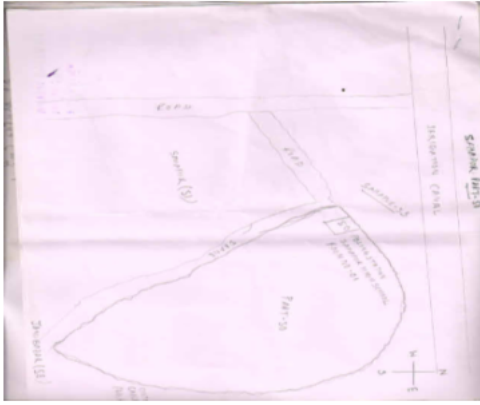

নির্বাচক নিবন্ধন আধিকারিকের স্বাক্ষর

Nazri Naksha

Google Map View

Polling Station Building Front View

Polling Station Front View

Cad View

Key MAP View

বিধানসভা নির্বাচনক্ষেত্রের নং, নাম : 286-বোলপুর
ভাগ নং, নাম : 1-গ্রাম-সাহাপুর(পূর্ব),