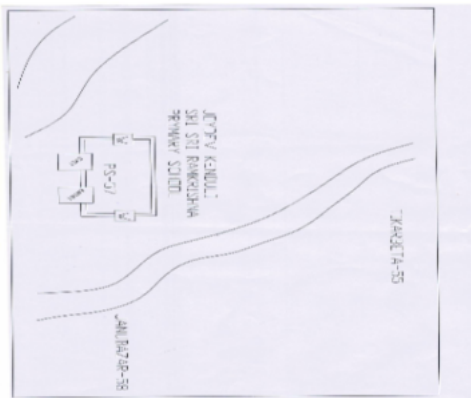

নির্বাচক নিবন্ধন আধিকারিকের স্বাক্ষর

Nazri Naksha

Google Map View

Polling Station Building Front View

Polling Station Front View

Cad View

Key MAP View

বিধানসভা নির্বাচনক্ষেত্রের নং, নাম : 286-বোলপুর
ভাগ নং, নাম : 1-গ্রাম-সাহাপুর(পূর্ব),