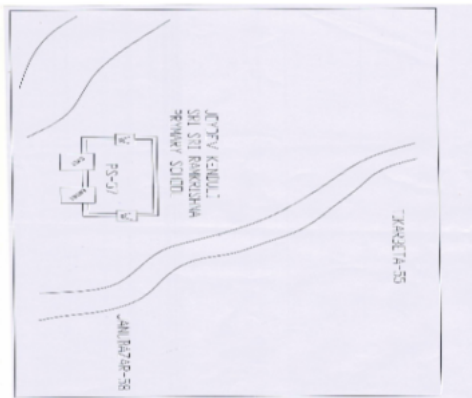

নির্বাচক নিবন্ধন আধিকারিকের স্বাক্ষর

Nazri Naksha

Google Map View

Polling Station Building Front View

Polling Station Front View

Cad View

Key MAP View

1 নাম : সেখ রাজেশ পিতার নাম : সেখ গোলামান বাড়ির নং : n0272 বয়স : 38 লিঙ্গ : পুরুষ	KVQ2629079 ফটো উপলব্ধ	2 নাম : সাহানা বিবি স্বামীর নাম : সেখ জব্বের আলি বাড়ির নং : n0087 বয়স : 36 লিঙ্গ : মহিলা	IIX1836758 ফটো উপলব্ধ	3 নাম : রীনা বিবি স্বামীর নাম : গোলামান সেখ বাড়ির নং : n0274 বয়স : 55 লিঙ্গ : মহিলা	KVQ2397248 ফটো উপলব্ধ
4 নাম : রেজিনা বিবি স্বামীর নাম : হাকিম সেখ বাড়ির নং : n0003 বয়স : 41 লিঙ্গ : মহিলা	KVQ2499986 ফটো উপলব্ধ	5 নাম : সুবরাতন বিবি স্বামীর নাম : সেখ মিরাজুল ইসলাম বাড়ির নং : n0257 বয়স : 30 লিঙ্গ : মহিলা	IIX2226181 ফটো উপলব্ধ	6 নাম : সেখ ফাইজুল পিতার নাম : সেখ আলকাশ বাড়ির নং : n0256 বয়স : 31 লিঙ্গ : পুরুষ	IIX2226173 ফটো উপলব্ধ
7 নাম : রোকিয়া বিবি স্বামীর নাম : সেখ সিরাজুল বাড়ির নং : n0251 বয়স : 34 লিঙ্গ : মহিলা	IIX2226124 ফটো উপলব্ধ	8 নাম : আল্লাদি বিবি স্বামীর নাম : তানজুর সেখ বাড়ির নং : n0054 বয়স : 35 লিঙ্গ : মহিলা	IIX1376151 ফটো উপলব্ধ	9 নাম : সেলিমা বিবি স্বামীর নাম : সেখ নাজিমুদ্দিন বাড়ির নং : n0246 বয়স : 33 লিঙ্গ : মহিলা	IIX1608207 ফটো উপলব্ধ
10 নাম : সাবিনা খাতুন পিতার নাম : মতিউর রহমান বাড়ির নং : n0243 বয়স : 38 লিঙ্গ : মহিলা	KVQ2688455 ফটো উপলব্ধ	11 নাম : সেখ জসিম পিতার নাম : সেখ জব্বের বাড়ির নং : n0254 বয়স : 27 লিঙ্গ : পুরুষ	IIX2226157 ফটো উপলব্ধ	12 নাম : সাগীরা খাতুন স্বামীর নাম : সেখ জসিম বাড়ির নং : n0254 বয়স : 20 লিঙ্গ : মহিলা	IIX3086964 ফটো উপলব্ধ
13 নাম : সেখ গিয়াসুদ্দিন মায়ের নাম : সাফিয়া বিবি বাড়ির নং : n0055 বয়স : 40 লিঙ্গ : পুরুষ	IIX1183995 ফটো উপলব্ধ	14 নাম : সাফিয়া বিবি স্বামীর নাম : জহরলাল সেখ বাড়ির নং : n0055 বয়স : 61 লিঙ্গ : মহিলা	WB/41/286/492414 ফটো উপলব্ধ	15 নাম : রেজাউল সেখ পিতার নাম : বাবর সেখ বাড়ির নং : n0055 বয়স : 61 লিঙ্গ : পুরুষ	IIX3136850 ফটো উপলব্ধ
16 নাম : মিঠুন সেখ পিতার নাম : ইব্রাহিম সেখ বাড়ির নং : n0054 বয়স : 40 লিঙ্গ : পুরুষ	KVQ2396844 ফটো উপলব্ধ	17 নাম : সেখ আজিম পিতার নাম : ইব্রাহিম সেখ বাড়ির নং : n0054 বয়স : 32 লিঙ্গ : পুরুষ	IIX1375930 ফটো উপলব্ধ	18 নাম : তানজুর সেখ পিতার নাম : ইব্রাহিম সেখ বাড়ির নং : n0054 বয়স : 49 লিঙ্গ : পুরুষ	WB/41/286/492554 ফটো উপলব্ধ
19 নাম : হবিবা বিবি স্বামীর নাম : দিল মহম্মদ বাড়ির নং : n0053 বয়স : 51 লিঙ্গ : মহিলা	KVQ2394880 ফটো উপলব্ধ	20 নাম : কারিবুল সেখ পিতার নাম : নিয়ামতুল্লা সেখ বাড়ির নং : n0125 বয়স : 39 লিঙ্গ : পুরুষ	KVQ2499861 ফটো উপলব্ধ	21 নাম : আমানতুল্লা সেখ পিতার নাম : নিয়ামতুল্লা সেখ বাড়ির নং : n0125 বয়স : 41 লিঙ্গ : পুরুষ	KVQ2499887 ফটো উপলব্ধ
22 নাম : সেখ সফাতুল্লাহ মায়ের নাম : মোঃমনা বিবি বাড়ির নং : n0125 বয়স : 46 লিঙ্গ : পুরুষ	KVQ2150415 ফটো উপলব্ধ	23 নাম : মবিনা বিবি স্বামীর নাম : নিয়ামতুল্লাহ সেখ বাড়ির নং : n0125 বয়স : 69 লিঙ্গ : মহিলা	WB/41/286/492723 ফটো উপলব্ধ	24 নাম : সেখ মুকিম মায়ের নাম : আদুরা বিবি বাড়ির নং : n0115 বয়স : 55 লিঙ্গ : পুরুষ	IIX1184001 ফটো উপলব্ধ
25 নাম : হাকিম সেখ মায়ের নাম : আদুরা বিবি বাড়ির নং : n0115 বয়স : 51 লিঙ্গ : পুরুষ	KVQ2396877 ফটো উপলব্ধ	26 নাম : জায়েদা বিবি স্বামীর নাম : ফারু সেখ বাড়ির নং : n0025 বয়স : 71 লিঙ্গ : মহিলা	WB/41/286/492005 ফটো উপলব্ধ	27 নাম : মাজকুরা বিবি স্বামীর নাম : সেখ মতিবুর বাড়ির নং : n0014 বয়স : 34 লিঙ্গ : মহিলা	IIX1827880 ফটো উপলব্ধ
28 নাম : সেখ মতিবুল পিতার নাম : সেখ মুজিবুর বাড়ির নং : n0014 বয়স : 38 লিঙ্গ : পুরুষ	IIX0223974 ফটো উপলব্ধ	29 নাম : মোঃ নাইমা খাতুন পিতার নাম : সেখ ইয়াসিন বাড়ির নং : n0008 বয়স : 34 লিঙ্গ : মহিলা	IIX1491828 ফটো উপলব্ধ	30 নাম : সেখ রকিব পিতার নাম : সেখ আয়নুল বাড়ির নং : n0067 বয়স : 32 লিঙ্গ : পুরুষ	IIX1602028 ফটো উপলব্ধ