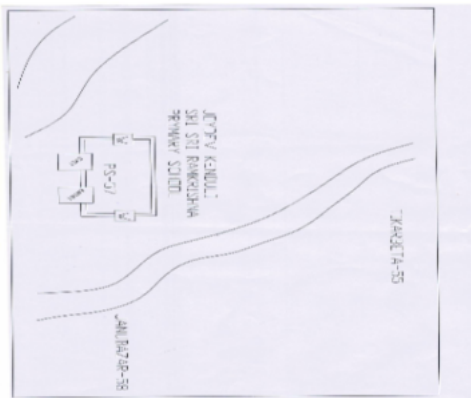

নির্বাচক নিবন্ধন আধিকারিকের স্বাক্ষর

Nazri Naksha

Google Map View

Polling Station Building Front View

Polling Station Front View

Cad View

Key MAP View

1 নাম : নাহারা বিবি স্বামীর নাম: গোলেমান সেখ বাড়ির নং : n0019 বয়স : 59 লিঙ্গ : মহিলা ফটো উপলব্ধ	WB/41/286/495294	2 নাম : মনিরা বিবি স্বামীর নাম: হাসিমুদ্দিন সেখ বাড়ির নং : n0019 বয়স : 41 লিঙ্গ : মহিলা ফটো উপলব্ধ	KVQ2397909	3 নাম : রীনা বিবি স্বামীর নাম: সৈয়দ জাসিমুদ্দিন বাড়ির নং : n0019 বয়স : 50 লিঙ্গ : মহিলা ফটো উপলব্ধ	KVQ2150589
4 নাম : সেখ মতিবুর রহমান পিতার নাম: সেখ গোলেমান বাড়ির নং : n0019 বয়স : 41 লিঙ্গ : পুরুষ ফটো উপলব্ধ	KVQ2629327	5 নাম : সেখ আব্দুল বাকির পিতার নাম: সেখ রায়হান বাড়ির নং : n0107 বয়স : 39 লিঙ্গ : পুরুষ ফটো উপলব্ধ	KVQ2692929	6 নাম : জাইতুলিশা বিবি স্বামীর নাম: সৈয়দ জায়িকুল বাড়ির নং : n0115 বয়স : 53 লিঙ্গ : মহিলা ফটো উপলব্ধ	KVQ2710564
7 নাম : সেখ আমির সোহেল পিতার নাম: মহাম্মদ ইয়াসিন বাড়ির নং : n0116 বয়স : 30 লিঙ্গ : পুরুষ ফটো উপলব্ধ	IIX1828664	8 নাম : ওয়াসরুল মন্ডল পিতার নাম: আব্দুস সেলিম বাড়ির নং : n0119 বয়স : 32 লিঙ্গ : পুরুষ ফটো উপলব্ধ	IIX1828698	9 নাম : হাসিবা বিবি স্বামীর নাম: আব্দুদ মহম্মদ বাড়ির নং : n0120 বয়স : 54 লিঙ্গ : মহিলা ফটো উপলব্ধ	IIX1828706
10 নাম : সেখ তাজেল পিতার নাম: সেখ বাকির বাড়ির নং : n0124 বয়স : 30 লিঙ্গ : পুরুষ ফটো উপলব্ধ	IIX1828748	11 নাম : সামিনা খাতুন পিতার নাম: সেখ বাকির বাড়ির নং : n0125 বয়স : 32 লিঙ্গ : মহিলা ফটো উপলব্ধ	IIX1828755	12 নাম : জায়তুলেশা খাতুন স্বামীর নাম: সৈয়দ গিয়াসুদ্দিন বাড়ির নং : n0133 বয়স : 38 লিঙ্গ : মহিলা ফটো উপলব্ধ	IIX1955525
13 নাম : সেখ জহির পিতার নাম: সেখ ইসমাইল বাড়ির নং : n0004 বয়স : 34 লিঙ্গ : পুরুষ ফটো উপলব্ধ	IIX1492438	14 নাম : হাপিজা বিবি স্বামীর নাম: সেখ সিদ্দিক বাড়ির নং : n0007 বয়স : 40 লিঙ্গ : মহিলা ফটো উপলব্ধ	KVQ2692853	15 নাম : তয়েবা বিবি স্বামীর নাম: মহিবুল্লা সেখ বাড়ির নং : n0005 বয়স : 64 লিঙ্গ : মহিলা ফটো উপলব্ধ	WB/41/286/495130
16 নাম : শামসুন্নেসা বিবি স্বামীর নাম: সেখ বরজাহাছ বাড়ির নং : n0030 বয়স : 28 লিঙ্গ : মহিলা ফটো উপলব্ধ	IIX2358349	17 নাম : সেখ আজিদ পিতার নাম: সেখ বদিজামাল বাড়ির নং : n0075 বয়স : 25 লিঙ্গ : পুরুষ ফটো উপলব্ধ	IIX2358190	18 নাম : হালিমা বিবি স্বামীর নাম: সেখ নয়ন বাড়ির নং : n0150 বয়স : 28 লিঙ্গ : মহিলা ফটো উপলব্ধ	IIX2358125
19 নাম : সেখ নাজমুল হক পিতার নাম: সেখ শামসুল হক বাড়ির নং : এন0124 বয়স : 25 লিঙ্গ : পুরুষ ফটো উপলব্ধ	IIX2356830	20 নাম : মুজিবর সেখ পিতার নাম: হেদায়েতুল্লা সেখ বাড়ির নং : n0079 বয়স : 56 লিঙ্গ : পুরুষ ফটো উপলব্ধ	KVQ1554427	21 নাম : মনোয়ারা বিবি স্বামীর নাম: সেখ আবু সান্তার বাড়ির নং : n0025 বয়স : 62 লিঙ্গ : মহিলা ফটো উপলব্ধ	KVQ1554484
22 নাম : সেখ বক্তার আলি পিতার নাম: সেখ আজিদ বাড়ির নং : n0025 বয়স : 62 লিঙ্গ : পুরুষ ফটো উপলব্ধ	KVQ1553981	23 নাম : নজলা বিবি স্বামীর নাম: সেখ বক্তার আলি বাড়ির নং : n0025 বয়স : 57 লিঙ্গ : মহিলা ফটো উপলব্ধ	KVQ1554609	24 নাম : সেখ মহিউদ্দিন পিতার নাম: সেখ বক্তার আলি বাড়ির নং : n0025 বয়স : 33 লিঙ্গ : পুরুষ ফটো উপলব্ধ	IIX1704253
25 নাম : লুৎফা খাতুন স্বামীর নাম: রস্তম সেখ বাড়ির নং : n0077 বয়স : 53 লিঙ্গ : মহিলা ফটো উপলব্ধ	WB/41/286/495116	26 নাম : আব্দুল কাইয়ুম পিতার নাম: সেখ মহিবুল্লা বাড়ির নং : n0088 বয়স : 38 লিঙ্গ : পুরুষ ফটো উপলব্ধ	IIX1376532	27 নাম : কামরুন্নিশা বিবি স্বামীর নাম: আব্দুল আলিম বাড়ির নং : n0068 বয়স : 44 লিঙ্গ : মহিলা ফটো উপলব্ধ	IIX0235846
28 নাম : মনিরা বিবি স্বামীর নাম: সেখ কাওসার বাড়ির নং : n0064 বয়স : 43 লিঙ্গ : মহিলা ফটো উপলব্ধ	IIX1704204	29 নাম : হামিদা বিবি স্বামীর নাম: সেখ শাহজামাল বাড়ির নং : n0075 বয়স : 44 লিঙ্গ : মহিলা ফটো উপলব্ধ	KVQ1587641	30 নাম : কাওসার সেখ পিতার নাম: সালেক সেখ বাড়ির নং : n0064 বয়স : 49 লিঙ্গ : পুরুষ ফটো উপলব্ধ	WB/41/286/495501