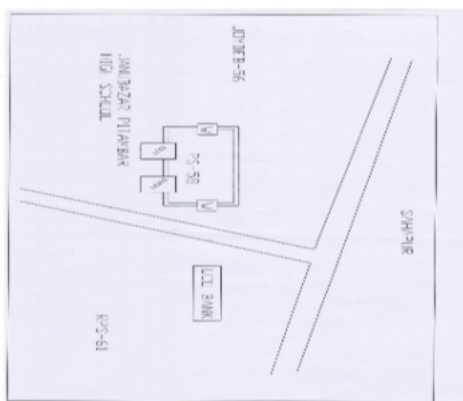

নির্বাচক নিবন্ধন আধিকারিকের স্বাক্ষর

Nazri Naksha

Google Map View

Polling Station Building Front View

Polling Station Front View

Cad View

Key MAP View

1 নাম : মহঃ রোক্তম পিতার নাম : মহঃ মাসিরুদ্দিন বাড়ির নং : n0286 বয়স : 28 লিঙ্গ : পুরুষ	IIX2174290 ফটো উপলব্ধ	2 নাম : সেখ অহিলাল পিতার নাম : আলকাস বাড়ির নং : n0007 বয়স : 57 লিঙ্গ : পুরুষ	KVQ1347095 ফটো উপলব্ধ	3 নাম : সেখ জলফিকার পিতার নাম : সেখ অহিলাল বাড়ির নং : n0007 বয়স : 29 লিঙ্গ : পুরুষ	IIX2061992 ফটো উপলব্ধ
4 নাম : কল্যাণী হাজারা স্বামীর নাম : বিণ্ডু হাজারা বাড়ির নং : n0100 বয়স : 56 লিঙ্গ : মহিলা	WB/41/286/504485 ফটো উপলব্ধ	5 নাম : রনজিত হাজারা পিতার নাম : বিণ্ডু হাজারা বাড়ির নং : n0100 বয়স : 37 লিঙ্গ : পুরুষ	IIX1377548 ফটো উপলব্ধ	6 নাম : সন্দীপ হাজারা পিতার নাম : বিণ্ডু হাজারা বাড়ির নং : n0100 বয়স : 35 লিঙ্গ : পুরুষ	IIX1377530 ফটো উপলব্ধ
7 নাম : সুলতা দাস স্বামীর নাম : সুন্দরন দাস বাড়ির নং : n006131 বয়স : 33 লিঙ্গ : মহিলা	IIX2360998 ফটো উপলব্ধ	8 নাম : সঞ্জয় পিতার নাম : অনুকুল বাগদী বাড়ির নং : n0057 বয়স : 53 লিঙ্গ : পুরুষ	IIX2682748 ফটো উপলব্ধ	9 নাম : কুসুম সাহা স্বামীর নাম : আনন্দময় সাহা বাড়ির নং : n0009 বয়স : 30 লিঙ্গ : মহিলা	IIX2062206 ফটো উপলব্ধ
10 নাম : রাকেশ গাঁড়াই পিতার নাম : মণিচাঁদ গাঁড়াই বাড়ির নং : N0000 বয়স : 24 লিঙ্গ : পুরুষ	IIX2737468 ফটো উপলব্ধ	11 নাম : জবা গোস্বামী মায়ের নাম : সবিতা বন্দোপাধ্যায় বাড়ির নং : n0187 বয়স : 51 লিঙ্গ : মহিলা	KVQ2401750 ফটো উপলব্ধ	12 নাম : আনন্দময় সাহা পিতার নাম : চণ্ডীচরণ সাহা বাড়ির নং : n0009 বয়স : 38 লিঙ্গ : পুরুষ	KVQ2501591 ফটো উপলব্ধ
13 নাম : চণ্ডী চরণ সাহা পিতার নাম : গোবিন্দ চন্দ্র সাহা বাড়ির নং : n0009 বয়স : 60 লিঙ্গ : পুরুষ	IIX2786150 ফটো উপলব্ধ	14 নাম : নীলিমা সাহা স্বামীর নাম : চণ্ডীচরণ সাহা বাড়ির নং : n0009 বয়স : 53 লিঙ্গ : মহিলা	IIX2786093 ফটো উপলব্ধ	15 নাম : চন্দনা ব্যানার্জী স্বামীর নাম : জয়গোপাল বন্দোপাধ্যায় বাড়ির নং : n0187 বয়স : 61 লিঙ্গ : মহিলা	KVQ2401685 ফটো উপলব্ধ
16 নাম : বনলতা হাজারা স্বামীর নাম : সহদেব হাজারা বাড়ির নং : n0108 বয়স : 45 লিঙ্গ : মহিলা	IIX1956994 ফটো উপলব্ধ	17 নাম : মনীষা হাজারা স্বামীর নাম : রনজিত হাজারা বাড়ির নং : n0100 বয়স : 28 লিঙ্গ : মহিলা	IIX2062156 ফটো উপলব্ধ	18 নাম : শ্যামল মণ্ডল পিতার নাম : নীলকমল মণ্ডল বাড়ির নং : n0234 বয়স : 51 লিঙ্গ : পুরুষ	GST1502947 ফটো উপলব্ধ
19 নাম : রুপা মণ্ডল স্বামীর নাম : শ্যামল মণ্ডল বাড়ির নং : n0234 বয়স : 33 লিঙ্গ : মহিলা	IIX1493691 ফটো উপলব্ধ	20 নাম : আজমা বেগম স্বামীর নাম : নাসিরুদ্দিন মাহমুদ বাড়ির নং : n0240 বয়স : 51 লিঙ্গ : মহিলা	IIX1377852 ফটো উপলব্ধ	21 নাম : মিঠু পাল স্বামীর নাম : সুবল পাল বাড়ির নং : n0240 বয়স : 46 লিঙ্গ : মহিলা	IIX1493543 ফটো উপলব্ধ
22 নাম : আজমিরা বিকি স্বামীর নাম : আলিমুদ্দিন সেখ বাড়ির নং : n0240 বয়স : 39 লিঙ্গ : মহিলা	IIX1378017 ফটো উপলব্ধ	23 নাম : লক্ষ্মীরাণী হাজারা স্বামীর নাম : মধু হাজারা বাড়ির নং : n0108 বয়স : 58 লিঙ্গ : মহিলা	WB/41/286/504511 ফটো উপলব্ধ	24 নাম : সহদেব হাজারা পিতার নাম : রাধেশ্যাম হাজারা বাড়ির নং : n0108 বয়স : 40 লিঙ্গ : পুরুষ	IIX1604214 ফটো উপলব্ধ
25 নাম : উমা হাজারা স্বামীর নাম : কালাী হাজারা বাড়ির নং : n0108 বয়স : 38 লিঙ্গ : মহিলা	IIX1830447 ফটো উপলব্ধ	26 নাম : কালিদাস হাজারা পিতার নাম : মধুসূদন হাজারা বাড়ির নং : n0108 বয়স : 35 লিঙ্গ : পুরুষ	IIX1830272 ফটো উপলব্ধ	27 নাম : সাধন হাজারা পিতার নাম : মধুসূদন হাজারা বাড়ির নং : n0108 বয়স : 34 লিঙ্গ : পুরুষ	IIX1830264 ফটো উপলব্ধ
28 নাম : অনিমা হাজারা স্বামীর নাম : সাধন হাজারা বাড়ির নং : n0108 বয়স : 34 লিঙ্গ : মহিলা	IIX1830314 ফটো উপলব্ধ	29 নাম : নীলকমল মণ্ডল পিতার নাম : শশী মণ্ডল বাড়ির নং : n0104 বয়স : 79 লিঙ্গ : পুরুষ	GST0000679 ফটো উপলব্ধ	30 নাম : রুপা হাজারা স্বামীর নাম : লালু হাজারা বাড়ির নং : n0336 বয়স : 36 লিঙ্গ : মহিলা	IIX1222934 ফটো উপলব্ধ