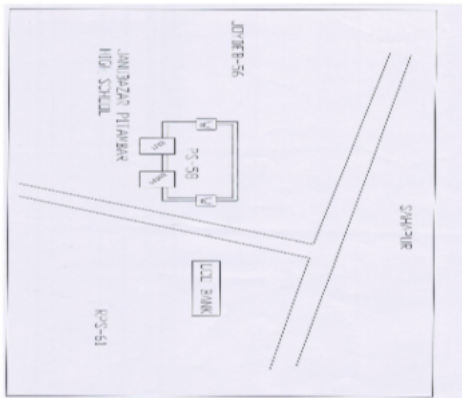

নির্বাচক নিবন্ধন আধিকারিকের স্বাক্ষর

Nazri Naksha

Google Map View

Polling Station Building Front View

Polling Station Front View

Cad View

Key MAP View

1 নাম : সুসমা সাহা স্বামীর নাম: কানাইলাল সাহা বাড়ির নং : n0198 বয়স : 62 লিঙ্গ : মহিলা ফটো উপলব্ধ	WB/41/286/510568	2 নাম : সোমনাথ চ্যাটার্জী পিতার নাম: করুণাময় চ্যাটার্জী বাড়ির নং : n0043 বয়স : 35 লিঙ্গ : পুরুষ ফটো উপলব্ধ	IIX1378553	3 নাম : প্রভাতী চট্টোপাধ্যায় স্বামীর নাম: নন্দদুলাল চট্টোপাধ্যায় বাড়ির নং : n0043 বয়স : 59 লিঙ্গ : মহিলা ফটো উপলব্ধ	WB/41/286/510024
4 নাম : মালা নায়েক স্বামীর নাম: প্রদীপ নায়েক বাড়ির নং : n0086 বয়স : 34 লিঙ্গ : মহিলা ফটো উপলব্ধ	IIX1705409	5 নাম : শান্তনা সাহা (সৌ) স্বামীর নাম: বিশুজিৎ সাহা বাড়ির নং : n0198 বয়স : 33 লিঙ্গ : মহিলা ফটো উপলব্ধ	IIX1705532	6 নাম : বিশুজিৎ সাহা পিতার নাম: কানাইলাল সাহা বাড়ির নং : n0198 বয়স : 40 লিঙ্গ : পুরুষ ফটো উপলব্ধ	KVQ2502011
7 নাম : সীমা গুঁই স্বামীর নাম: নিখিল গুঁই বাড়ির নং : n0028 বয়স : 43 লিঙ্গ : মহিলা ফটো উপলব্ধ	KVQ2087013	8 নাম : মামনি দাস(গুঁই) স্বামীর নাম: বিশুজিৎ গুঁই বাড়ির নং : n0028 বয়স : 29 লিঙ্গ : মহিলা ফটো উপলব্ধ	IIX1957083	9 নাম : মালতী গুঁই স্বামীর নাম: প্রশান্ত গুঁই বাড়ির নং : n0028 বয়স : 55 লিঙ্গ : মহিলা ফটো উপলব্ধ	WB/41/286/510202
10 নাম : নিখিল গুঁই পিতার নাম: হারাধন গুঁই বাড়ির নং : n0028 বয়স : 51 লিঙ্গ : পুরুষ ফটো উপলব্ধ	WB/41/286/510201	11 নাম : বিশুজিৎ গুঁই পিতার নাম: প্রশান্ত গুঁই বাড়ির নং : n0028 বয়স : 36 লিঙ্গ : পুরুষ ফটো উপলব্ধ	IIX1184639	12 নাম : প্রশান্ত গুঁই পিতার নাম: হারাধন গুঁই বাড়ির নং : n0028 বয়স : 59 লিঙ্গ : পুরুষ ফটো উপলব্ধ	WB/41/286/510204
13 নাম : ফাল্গুনী কর স্বামীর নাম: দুলাল চন্দ্র কর বাড়ির নং : n0008 বয়স : 44 লিঙ্গ : মহিলা ফটো উপলব্ধ	KVQ1587021	14 নাম : প্রমিলা গুঁই স্বামীর নাম: হারাধন গুঁই বাড়ির নং : n0028 বয়স : 79 লিঙ্গ : মহিলা ফটো উপলব্ধ	WB/41/286/510203	15 নাম : রজত কর পিতার নাম: দুলাল চন্দ্র কর বাড়ির নং : n0008 বয়স : 25 লিঙ্গ : পুরুষ ফটো উপলব্ধ	IIX2361319
16 নাম : কম্পনা বাউরী পিতার নাম: গোপীনাথ বাউরী বাড়ির নং : n0116 বয়স : 26 লিঙ্গ : মহিলা ফটো উপলব্ধ	IIX2361251	17 নাম : সুপ্রিয়া নাগ স্বামীর নাম: জয়দেব নাগ বাড়ির নং : n0319 বয়স : 25 লিঙ্গ : মহিলা ফটো উপলব্ধ	IIX2361301	18 নাম : অর্চনা বাগ্দী স্বামীর নাম: লাল চাঁদ বাগ্দী বাড়ির নং : n0166 বয়স : 44 লিঙ্গ : মহিলা ফটো উপলব্ধ	IIX1494095
19 নাম : লাল চাঁদ বাগ্দী পিতার নাম: গোপাল বাগ্দী বাড়ির নং : n0166 বয়স : 53 লিঙ্গ : পুরুষ ফটো উপলব্ধ	IIX2686079	20 নাম : করুণাময় চ্যাটার্জী পিতার নাম: তিনকড়ি চ্যাটার্জী বাড়ির নং : n0043 বয়স : 60 লিঙ্গ : পুরুষ ফটো উপলব্ধ	IIX2684975	21 নাম : সেনু গড়াই পিতার নাম: বৈদ্যনাথ গড়াই বাড়ির নং : n0021 বয়স : 29 লিঙ্গ : পুরুষ ফটো উপলব্ধ	IIX2062271
22 নাম : প্রদীপ নায়েক পিতার নাম: হারাধন নায়েক বাড়ির নং : n0086 বয়স : 45 লিঙ্গ : পুরুষ ফটো উপলব্ধ	KVQ1552959	23 নাম : শিখা বাউরী স্বামীর নাম: গোপীনাথ বাউরী বাড়ির নং : n0116 বয়স : 59 লিঙ্গ : মহিলা ফটো উপলব্ধ	IIX2684678	24 নাম : রেখা গড়াই স্বামীর নাম: বৈদ্যনাথ গড়াই বাড়ির নং : n0021 বয়স : 45 লিঙ্গ : মহিলা ফটো উপলব্ধ	IIX2684959
25 নাম : কবিতা চ্যাটার্জী স্বামীর নাম: করুণাময় চ্যাটার্জী বাড়ির নং : n0043 বয়স : 51 লিঙ্গ : মহিলা ফটো উপলব্ধ	IIX2684991	26 নাম : কোয়েল গুঁই পিতার নাম: নিখিল গুঁই বাড়ির নং : N0028 বয়স : 24 লিঙ্গ : মহিলা ফটো উপলব্ধ	IIX2737930	27 নাম : সুধাময় বাগ্দী পিতার নাম: লালচাঁদ বাগ্দী বাড়ির নং : এন0166 বয়স : 25 লিঙ্গ : পুরুষ ফটো উপলব্ধ	IIX2868529
28 নাম : কানাইলাল সাহা পিতার নাম: গোকুল চন্দ্র সাহা বাড়ির নং : n0198 বয়স : 68 লিঙ্গ : পুরুষ ফটো উপলব্ধ	IIX2686376	29 নাম : গোপীনাথ বাউরী পিতার নাম: বলাই বাউরী বাড়ির নং : n0116 বয়স : 63 লিঙ্গ : পুরুষ ফটো উপলব্ধ	IIX2684686	30 নাম : জয়া বাউরী পিতার নাম: গোপীনাথ বাউরী বাড়ির নং : এন0116 বয়স : 23 লিঙ্গ : মহিলা ফটো উপলব্ধ	IIX2868438