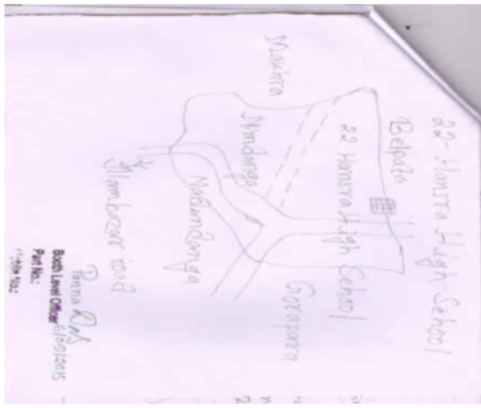

নির্বাচক নিবন্ধন আধিকারিকের স্বাক্ষর

Nazri Naksha

Google Map View

Polling Station Building Front View

Polling Station Front View

Cad View

Key MAP View

বিধানসভা নির্বাচনক্ষেত্রের নং, নাম : 286-বোলপুর
ভাগ নং, নাম : 1-গ্রাম-আকছা,