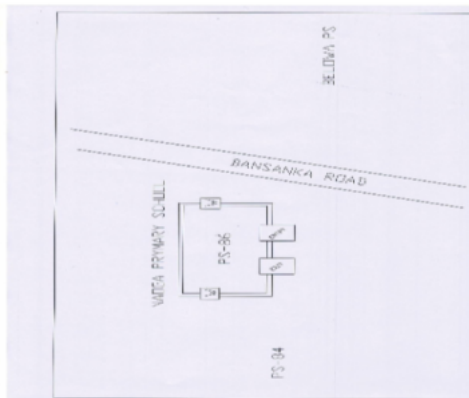

নির্বাচক নিবন্ধন আধিকারিকের স্বাক্ষর

Nazri Naksha

Google Map View

Polling Station Building Front View

Polling Station Front View

Cad View

Key MAP View

|   |                          |  |                                |   |                                |
|---|--------------------------|--|--------------------------------|---|--------------------------------|
| 1<br>নাম : সেখ মুসলিম<br>পিতার নাম : সেখ সিরাজ<br>বাড়ির নং : n0142<br>বয়স : 37 লিঙ্গ : পুরুষ            | IIX1497031<br>ফটো উপলব্ধ | 2<br>নাম : নাজমা বিবি<br>স্বামীর নাম : ইমামুল সেখ<br>বাড়ির নং : n0155<br>বয়স : 31 লিঙ্গ : মহিলা          | IIX1960129<br>ফটো উপলব্ধ       | 3<br>নাম : মহাম্মদ জাবেদ<br>পিতার নাম : সেখ গোলাম<br>বাড়ির নং : n0028<br>বয়স : 55 লিঙ্গ : পুরুষ           | KVQ2697282<br>ফটো উপলব্ধ       |
| 4<br>নাম : রেজিনা বিবি<br>স্বামীর নাম : সেখ রবাই<br>বাড়ির নং : n0247<br>বয়স : 50 লিঙ্গ : মহিলা          | IIX2279271<br>ফটো উপলব্ধ | 5<br>নাম : সেখ কাজল<br>পিতার নাম : সেখ ফজু<br>বাড়ির নং : n0031<br>বয়স : 42 লিঙ্গ : পুরুষ                 | IIX1384213<br>ফটো উপলব্ধ       | 6<br>নাম : ইসমাতারা বিবি<br>স্বামীর নাম : সেখ ফিরোজ<br>বাড়ির নং : n0069<br>বয়স : 37 লিঙ্গ : মহিলা         | KVQ2697118<br>ফটো উপলব্ধ       |
| 7<br>নাম : অজিফা বিবি<br>স্বামীর নাম : সেখ হাসিম উদ্দিন<br>বাড়ির নং : n0093<br>বয়স : 51 লিঙ্গ : মহিলা   | IIX2606325<br>ফটো উপলব্ধ | 8<br>নাম : সেখ জবের উদ্দিন<br>পিতার নাম : সেখ আসরফ আলি<br>বাড়ির নং : n0093<br>বয়স : 53 লিঙ্গ : পুরুষ     | IIX2606291<br>ফটো উপলব্ধ       | 9<br>নাম : লুৎফা বিবি<br>পিতার নাম : সেখ তোরাবালি<br>বাড়ির নং : n0142<br>বয়স : 44 লিঙ্গ : মহিলা           | IIX2599330<br>ফটো উপলব্ধ       |
| 10<br>নাম : সেখ আফজাল উদ্দিন<br>পিতার নাম : সেখ আলাউদ্দিন<br>বাড়ির নং : n0129<br>বয়স : 40 লিঙ্গ : পুরুষ | KVQ0922054<br>ফটো উপলব্ধ | 11<br>নাম : সেখ মহাসীল<br>পিতার নাম : সেখ মনসুর<br>বাড়ির নং : n0069<br>বয়স : 49 লিঙ্গ : পুরুষ            | IIX2608560<br>ফটো উপলব্ধ       | 12<br>নাম : সেখ রবিউল<br>পিতার নাম : সেখ মিরাজ<br>বাড়ির নং : n0141<br>বয়স : 25 লিঙ্গ : পুরুষ              | IIX2366441<br>ফটো উপলব্ধ       |
| 13<br>নাম : রহিমা বিবি<br>স্বামীর নাম : সেখ ইসরাফিল<br>বাড়ির নং : n0112<br>বয়স : 25 লিঙ্গ : মহিলা       | IIX2366425<br>ফটো উপলব্ধ | 14<br>নাম : কুরশিয়া বিবি<br>স্বামীর নাম : সেখ মনির উদ্দিন<br>বাড়ির নং : n0071<br>বয়স : 55 লিঙ্গ : মহিলা | WB/41/286/534033<br>ফটো উপলব্ধ | 15<br>নাম : সেখ গিয়াস উদ্দিন<br>পিতার নাম : সেখ আলাউদ্দিন<br>বাড়ির নং : n0129<br>বয়স : 55 লিঙ্গ : পুরুষ  | WB/41/286/534373<br>ফটো উপলব্ধ |
| 16<br>নাম : সেখ বাবসোনা<br>পিতার নাম : সেখ ফুলবার<br>বাড়ির নং : n0094<br>বয়স : 32 লিঙ্গ : পুরুষ         | IIX1709005<br>ফটো উপলব্ধ | 17<br>নাম : সাহানা বিবি<br>স্বামীর নাম : সেখ তাজ উদ্দিন<br>বাড়ির নং : n0030<br>বয়স : 37 লিঙ্গ : মহিলা    | IIX2066884<br>ফটো উপলব্ধ       | 18<br>নাম : হাসিনা বিবি<br>স্বামীর নাম : সেখ জেলেমান<br>বাড়ির নং : n0226<br>বয়স : 40 লিঙ্গ : মহিলা        | IIX2366607<br>ফটো উপলব্ধ       |
| 19<br>নাম : সেখ আসিফ<br>পিতার নাম : সেখ ইজাজুল<br>বাড়ির নং : n0146<br>বয়স : 25 লিঙ্গ : পুরুষ            | IIX2366508<br>ফটো উপলব্ধ | 20<br>নাম : রেজাউল করিম<br>পিতার নাম : সেখ নাওসাদ<br>বাড়ির নং : n0113<br>বয়স : 35 লিঙ্গ : পুরুষ          | IIX1185818<br>ফটো উপলব্ধ       | 21<br>নাম : গাফফার সেখ<br>পিতার নাম : সান্তার সেখ<br>বাড়ির নং : n0112<br>বয়স : 37 লিঙ্গ : পুরুষ           | IIX0301481<br>ফটো উপলব্ধ       |
| 22<br>নাম : সান্তার সেখ<br>পিতার নাম : তোরাবআলি সেখ<br>বাড়ির নং : n0112<br>বয়স : 63 লিঙ্গ : পুরুষ       | KVQ2504702<br>ফটো উপলব্ধ | 23<br>নাম : সারিকা বিবি<br>স্বামীর নাম : শকুর সেখ<br>বাড়ির নং : n0096<br>বয়স : 39 লিঙ্গ : মহিলা          | IIX1960194<br>ফটো উপলব্ধ       | 24<br>নাম : সেখ আলমগীর<br>পিতার নাম : সেখ মনিরুদ্দিন<br>বাড়ির নং : n0093<br>বয়স : 29 লিঙ্গ : পুরুষ        | IIX1960293<br>ফটো উপলব্ধ       |
| 25<br>নাম : ফতেমা বিবি<br>স্বামীর নাম : সেখ নইমউদ্দিন<br>বাড়ির নং : n0091<br>বয়স : 30 লিঙ্গ : মহিলা     | IIX1834407<br>ফটো উপলব্ধ | 26<br>নাম : কিসমত সেখ<br>পিতার নাম : মর্ত্তজা সেখ<br>বাড়ির নং : n0077<br>বয়স : 42 লিঙ্গ : পুরুষ          | KVQ2504785<br>ফটো উপলব্ধ       | 27<br>নাম : সাইফুন্নেসা খাতুন<br>পিতার নাম : সেখ মনিরুদ্দিন<br>বাড়ির নং : n0071<br>বয়স : 33 লিঙ্গ : মহিলা | IIX1608322<br>ফটো উপলব্ধ       |
| 28<br>নাম : ইসমাতারা বিবি<br>স্বামীর নাম : আলাউল হক<br>বাড়ির নং : n0045<br>বয়স : 34 লিঙ্গ : মহিলা       | IIX1834324<br>ফটো উপলব্ধ | 29<br>নাম : সেখ কাশীর<br>পিতার নাম : আব্দুল সেলিম<br>বাড়ির নং : n0037<br>বয়স : 31 লিঙ্গ : পুরুষ          | IIX1834316<br>ফটো উপলব্ধ       | 30<br>নাম : ফিরোজা বিবি<br>স্বামীর নাম : সেখ মুজিবর রহমান<br>বাড়ির নং : n0035<br>বয়স : 55 লিঙ্গ : মহিলা   | WB/41/286/438219<br>ফটো উপলব্ধ |