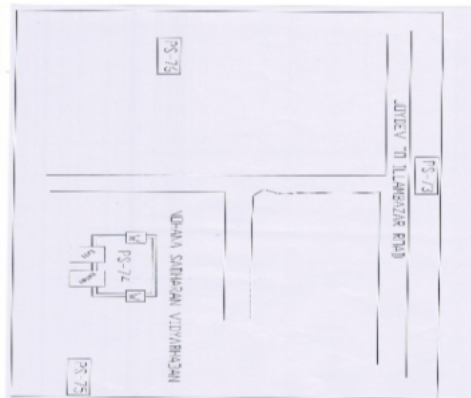

নির্বাচক নিবন্ধন আধিকারিকের স্বাক্ষর

Nazri Naksha

Google Map View

Polling Station Building Front View

Polling Station Front View

Cad View

Key MAP View

1 নাম : আজ্জার হোসেন পিতার নাম: আব্দুল খালেক বাড়ির নং : n0060 বয়স : 31 লিঙ্গ : পুরুষ	IIX1710367 ফটো উপলব্ধ	2 নাম : সাবিলা বিবি স্বামীর নাম: সেখ ইজাজুল বাড়ির নং : n0068 বয়স : 56 লিঙ্গ : মহিলা	WB/41/286/537397 ফটো উপলব্ধ	3 নাম : সেখ আতাউল্লাহ পিতার নাম: আব্দুল খালেক বাড়ির নং : n0070 বয়স : 62 লিঙ্গ : পুরুষ	WB/41/286/537247 ফটো উপলব্ধ
4 নাম : হেনা বিবি স্বামীর নাম: সেখ আতাই বাড়ির নং : n0204 বয়স : 34 লিঙ্গ : মহিলা	IIX1835966 ফটো উপলব্ধ	5 নাম : মহিমা বিবি স্বামীর নাম: সেখ গিয়াস উদ্দিন বাড়ির নং : n0199 বয়স : 29 লিঙ্গ : মহিলা	IIX1961226 ফটো উপলব্ধ	6 নাম : আসিয়া সিদ্দিকা পিতার নাম: লাল মহম্মদ বাড়ির নং : n0090 বয়স : 28 লিঙ্গ : মহিলা	IIX2068138 ফটো উপলব্ধ
7 নাম : হামিদা খাতুন পিতার নাম: আলম সেখ বাড়ির নং : n0188 বয়স : 28 লিঙ্গ : মহিলা	IIX2068088 ফটো উপলব্ধ	8 নাম : সেখ সাহাজাহান পিতার নাম: সেখ হান্নান বাড়ির নং : n0104 বয়স : 46 লিঙ্গ : পুরুষ	KVQ1556596 ফটো উপলব্ধ	9 নাম : রবীন্দ্র নাথ দীবর পিতার নাম: দিলীপ দীবর বাড়ির নং : n0103 বয়স : 30 লিঙ্গ : পুরুষ	IIX1961093 ফটো উপলব্ধ
10 নাম : মোস্তাফিজুর রহমান পিতার নাম: সেখ আইনুল বাড়ির নং : n0039 বয়স : 27 লিঙ্গ : পুরুষ	IIX2368322 ফটো উপলব্ধ	11 নাম : নয়ন মন্ডল পিতার নাম: ওমপ্রকাশ মন্ডল বাড়ির নং : n0027 বয়স : 25 লিঙ্গ : পুরুষ	IIX2368363 ফটো উপলব্ধ	12 নাম : নাজরুন্নেশা খাতুন পিতার নাম: আব্দুল খালেক বাড়ির নং : n0070 বয়স : 59 লিঙ্গ : মহিলা	WB/41/286/537281 ফটো উপলব্ধ
13 নাম : ওয়াহিদা খাতুন স্বামীর নাম: রিয়াজুল হক বাড়ির নং : এন0000 বয়স : 35 লিঙ্গ : মহিলা	IIX2368504 ফটো উপলব্ধ	14 নাম : আদরী গড়াই স্বামীর নাম: সঞ্জিত গড়াই বাড়ির নং : n0021 বয়স : 40 লিঙ্গ : মহিলা	IIX1710342 ফটো উপলব্ধ	15 নাম : সেখ আইনুল পিতার নাম: সেখ রওশন বাড়ির নং : n0039 বয়স : 65 লিঙ্গ : পুরুষ	IIX1497551 ফটো উপলব্ধ
16 নাম : আফরোজা খাতুন পিতার নাম: রওশন মন্ডল মন্ডল বাড়ির নং : n0159 বয়স : 36 লিঙ্গ : মহিলা	IIX1835537 ফটো উপলব্ধ	17 নাম : সেনু সেখ পিতার নাম: সালেক সেখ বাড়ির নং : n0078 বয়স : 38 লিঙ্গ : পুরুষ	KVQ2698264 ফটো উপলব্ধ	18 নাম : রাকিবুল হক পিতার নাম: বজলুর রহমান বাড়ির নং : n0005 বয়স : 39 লিঙ্গ : পুরুষ	KVQ2413938 ফটো উপলব্ধ
19 নাম : হাফিজা বিবি (খাতুন) স্বামীর নাম: কেরামত আলি বাড়ির নং : n0084 বয়স : 42 লিঙ্গ : মহিলা	KVQ2412062 ফটো উপলব্ধ	20 নাম : কেরামত আলি পিতার নাম: উইকল আলম বাড়ির নং : n0084 বয়স : 56 লিঙ্গ : পুরুষ	WB/41/286/537480 ফটো উপলব্ধ	21 নাম : জাহানারা খাতুন স্বামীর নাম: কারিবুল সেখ বাড়ির নং : n0082 বয়স : 31 লিঙ্গ : মহিলা	IIX1710334 ফটো উপলব্ধ
22 নাম : সেখ ওয়াকিবুল্লাহ পিতার নাম: সেখ জামাল বাড়ির নং : n0055 বয়স : 46 লিঙ্গ : পুরুষ	KVQ1615293 ফটো উপলব্ধ	23 নাম : সেখ আব্দুল্লা মায়ের নাম: মাসুদা বিবি বাড়ির নং : n0209 বয়স : 27 লিঙ্গ : পুরুষ	IIX2228708 ফটো উপলব্ধ	24 নাম : কুলসোমা বিবি স্বামীর নাম: চাঁদ মহাম্মদ বাড়ির নং : n0082 বয়স : 60 লিঙ্গ : মহিলা	WB/41/286/537168 ফটো উপলব্ধ
25 নাম : মুসলিমা বিবি স্বামীর নাম: সেখ নুরমহম্মদ বাড়ির নং : n0075 বয়স : 66 লিঙ্গ : মহিলা	KVQ2412633 ফটো উপলব্ধ	26 নাম : সেখ আসিক আহমেদ পিতার নাম: সেখ অসিউল্লা বাড়ির নং : n0073 বয়স : 33 লিঙ্গ : পুরুষ	IIX1497593 ফটো উপলব্ধ	27 নাম : সেখ আরিফ আহমেদ পিতার নাম: সেখ অসিউল্লা বাড়ির নং : n0073 বয়স : 35 লিঙ্গ : পুরুষ	IIX1186105 ফটো উপলব্ধ
28 নাম : নীলুফা বেগম স্বামীর নাম: সেখ রেজাউল বাড়ির নং : n0051 বয়স : 56 লিঙ্গ : মহিলা	KVQ0924092 ফটো উপলব্ধ	29 নাম : কাবুজামাল পিতার নাম: আলাউদ্দিন বাড়ির নং : n0048 বয়স : 32 লিঙ্গ : পুরুষ	IIX1710417 ফটো উপলব্ধ	30 নাম : আজমদা বিবি স্বামীর নাম: সেখ আবক্বালম বাড়ির নং : n0048 বয়স : 46 লিঙ্গ : মহিলা	IIX1385533 ফটো উপলব্ধ