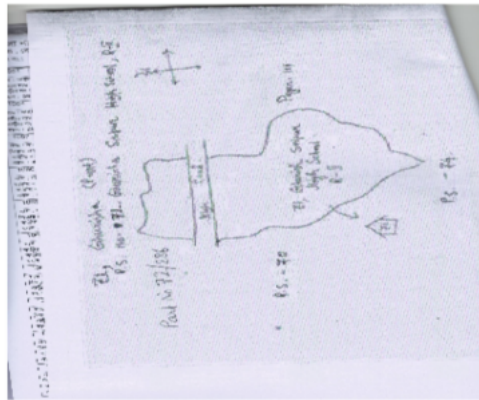

নির্বাচক নিবন্ধন আধিকারিকের স্বাক্ষর

Nazri Naksha

Google Map View

Polling Station Building Front View

Polling Station Front View

Cad View

Key MAP View

বিধানসভা নির্বাচনক্ষেত্রের নং, নাম : 286-বোলপুর
ভাগ নং, নাম : 1-গ্রাম-মুড়িয়া,