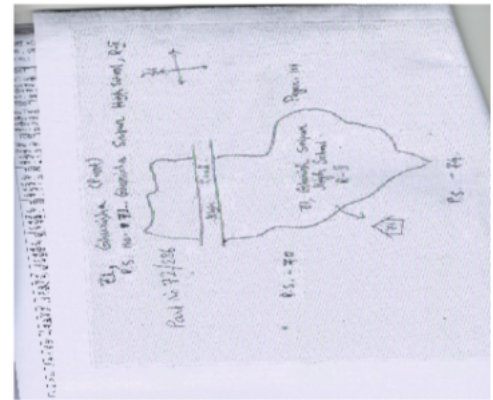

নির্বাচক নিবন্ধন আধিকারিকের স্বাক্ষর

Nazri Naksha

Google Map View

Polling Station Building Front View

Polling Station Front View

Cad View

Key MAP View

বিধানসভা নির্বাচনক্ষেত্রের নং, নাম : 286-বোলপুর
ভাগ নং, নাম : 1-গ্রাম-মুড়িয়া,