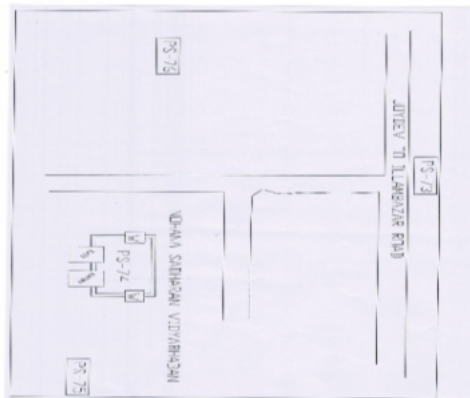

নির্বাচক নিবন্ধন আধিকারিকের স্বাক্ষর

Nazri Naksha

Google Map View

Polling Station Building Front View

Polling Station Front View

Cad View

Key MAP View

বিধানসভা নির্বাচনক্ষেত্রের নং, নাম : 286-বোলপুর  
ভাগ নং, নাম : 1-গ্রাম-মুড়িষা (ইছাপুর)