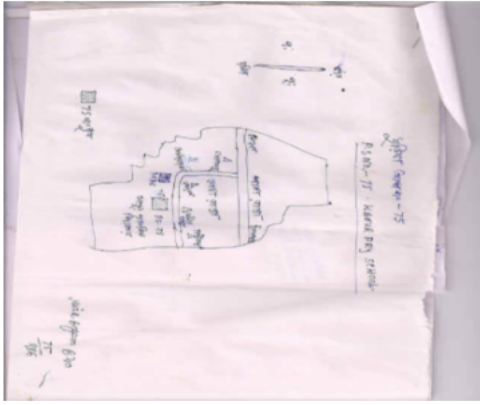

নির্বাচক নিবন্ধন আধিকারিকের স্বাক্ষর

Nazri Naksha

Google Map View

Polling Station Building Front View

Polling Station Front View

Cad View

Key MAP View

1	WB/41/286/564173	নাম : সোলেমা বিবি স্বামীর নাম: কাশেদ বাড়ির নং : n0092 বয়স : 69 লিঙ্গ : মহিলা	ফটো উপলব্ধ	2	KVQ2419190	নাম : সেখ হাসিবুল পিতার নাম: সেখ সাদেক বাড়ির নং : n0096 বয়স : 40 লিঙ্গ : পুরুষ	ফটো উপলব্ধ	3	WB/41/286/564455	নাম : হোসেনহারা বিবি স্বামীর নাম: নজরুল বাড়ির নং : n0098 বয়স : 63 লিঙ্গ : মহিলা	ফটো উপলব্ধ
4	IIX1382829	নাম : সেখ সফিউদ্দিন পিতার নাম: সেখ লোকমান বাড়ির নং : এন0139 বয়স : 35 লিঙ্গ : পুরুষ	ফটো উপলব্ধ	5	KVQ1349539	নাম : সামশুয়েহার বিবি স্বামীর নাম: আজহারুল বাড়ির নং : n0027 বয়স : 64 লিঙ্গ : মহিলা	ফটো উপলব্ধ	6	IIX1610302	নাম : সামিম আকতার উল হক মন্ডল পিতার নাম: আজহারুল হক মন্ডল বাড়ির নং : n0027 বয়স : 33 লিঙ্গ : পুরুষ	ফটো উপলব্ধ
7	IIX1610484	নাম : রুতবাহিনা বেগম পিতার নাম: নিজাম সেখ বাড়ির নং : n0028 বয়স : 43 লিঙ্গ : মহিলা	ফটো উপলব্ধ	8	IIX1963032	নাম : সামিরুল সেখ পিতার নাম: আলি সেখ বাড়ির নং : n0040 বয়স : 30 লিঙ্গ : পুরুষ	ফটো উপলব্ধ	9	KVQ2579555	নাম : সরিফা বিবি স্বামীর নাম: জামিরউদ্দিন বাড়ির নং : n0142 বয়স : 58 লিঙ্গ : মহিলা	ফটো উপলব্ধ
10	IIX1962901	নাম : সাহিনা খাতুন পিতার নাম: আলাউদ্দিন সেখ বাড়ির নং : n0142 বয়স : 30 লিঙ্গ : মহিলা	ফটো উপলব্ধ	11	IIX2071199	নাম : রেজিনা বিবি স্বামীর নাম: সেখ ইজাজুল বাড়ির নং : n0230 বয়স : 32 লিঙ্গ : মহিলা	ফটো উপলব্ধ	12	IIX2071108	নাম : সাদেকা বিবি স্বামীর নাম: জাবিরউদ্দিন সেখ বাড়ির নং : n0228 বয়স : 33 লিঙ্গ : মহিলা	ফটো উপলব্ধ
13	IIX2071116	নাম : ইবরাহিম সেখ পিতার নাম: জয়নাল সেখ বাড়ির নং : n0129 বয়স : 46 লিঙ্গ : পুরুষ	ফটো উপলব্ধ	14	IIX2071165	নাম : হাবিল সেখ পিতার নাম: ইফরাজুল সেখ বাড়ির নং : n0068 বয়স : 30 লিঙ্গ : পুরুষ	ফটো উপলব্ধ	15	WB/41/286/564271	নাম : জরিলা বিবি স্বামীর নাম: আলি আহমদ বাড়ির নং : n0158 বয়স : 71 লিঙ্গ : মহিলা	ফটো উপলব্ধ
16	IIX2070951	নাম : আজাদ সেখ মায়ের নাম: নাসেরা বিবি বাড়ির নং : n0102 বয়স : 39 লিঙ্গ : পুরুষ	ফটো উপলব্ধ	17	IIX2070928	নাম : ইসমাইল সেখ পিতার নাম: জয়নাল সেখ বাড়ির নং : n0129 বয়স : 42 লিঙ্গ : পুরুষ	ফটো উপলব্ধ	18	IIX2070910	নাম : মাহমুদা বিবি স্বামীর নাম: ইসমাইল সেখ বাড়ির নং : n0129 বয়স : 33 লিঙ্গ : মহিলা	ফটো উপলব্ধ
19	KVQ2633675	নাম : সামশুয়েসা বিবি স্বামীর নাম: জয়নাল আবেদীন সেখ বাড়ির নং : n0044 বয়স : 45 লিঙ্গ : মহিলা	ফটো উপলব্ধ	20	WB/41/286/564239	নাম : আজমা বিবি স্বামীর নাম: আমির আমির বাড়ির নং : n0040 বয়স : 68 লিঙ্গ : মহিলা	ফটো উপলব্ধ	21	WB/41/286/564354	নাম : তহমিনা বিবি স্বামীর নাম: জয়নাল বাড়ির নং : n0129 বয়স : 61 লিঙ্গ : মহিলা	ফটো উপলব্ধ
22	IIX2071017	নাম : রাশিদুল ইসলাম পিতার নাম: জান মহম্মদ সেখ বাড়ির নং : n0037 বয়স : 42 লিঙ্গ : পুরুষ	ফটো উপলব্ধ	23	IIX1387398	নাম : নাজমুলিসা বিবি পিতার নাম: রৌফুল সেখ বাড়ির নং : n0037 বয়স : 37 লিঙ্গ : মহিলা	ফটো উপলব্ধ	24	KVQ2700987	নাম : মন্ডল সেরিফ হোসেন পিতার নাম: মন্ডল আহমদ বাড়ির নং : n0026 বয়স : 36 লিঙ্গ : পুরুষ	ফটো উপলব্ধ
25	KVQ2417897	নাম : মেহেদী হোসেন পিতার নাম: আহমদ মন্ডল বাড়ির নং : n0026 বয়স : 43 লিঙ্গ : পুরুষ	ফটো উপলব্ধ	26	KVQ0972786	নাম : রায়হানা খাতুন পিতার নাম: রওসন বাড়ির নং : n0026 বয়স : 51 লিঙ্গ : মহিলা	ফটো উপলব্ধ	27	IIX1712611	নাম : সামিমা সুলতানা স্বামীর নাম: মুনতাজ মন্ডল বাড়ির নং : n0024 বয়স : 32 লিঙ্গ : মহিলা	ফটো উপলব্ধ
28	KVQ1615046	নাম : রহিমা বিবি স্বামীর নাম: আব্দুর সবুর মহম্মদ বাড়ির নং : n0019 বয়স : 44 লিঙ্গ : মহিলা	ফটো উপলব্ধ	29	KVQ1615053	নাম : আব্দুর সবুর মন্ডল পিতার নাম: গোলাম রব্বানী মন্ডল বাড়ির নং : n0019 বয়স : 56 লিঙ্গ : পুরুষ	ফটো উপলব্ধ	30	KVQ1349760	নাম : নুরনিসা খাতুন পিতার নাম: লখাই বাড়ির নং : n0014 বয়স : 56 লিঙ্গ : মহিলা	ফটো উপলব্ধ