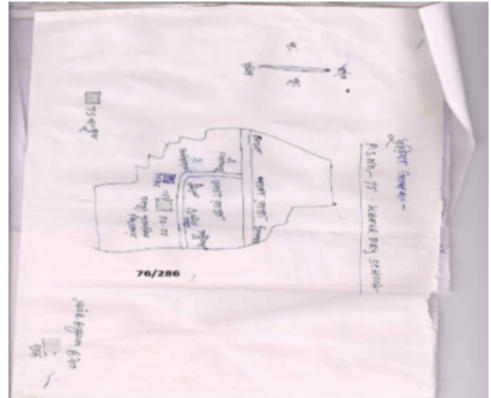

নির্বাচক নিবন্ধন আধিকারিকের স্বাক্ষর

Nazri Naksha

Google Map View

Polling Station Building Front View

Polling Station Front View

Cad View

Key MAP View

1	WB/41/286/564173	নাম : সোলেমা বিবি স্বামীর নাম: কাশেদ বাড়ির নং : n0092 বয়স : 69 লিঙ্গ : মহিলা	ফটো উপলব্ধ	2	KVQ2419190	নাম : সেখ হাসিবুল পিতার নাম: সেখ সাদেক বাড়ির নং : n0096 বয়স : 40 লিঙ্গ : পুরুষ	ফটো উপলব্ধ	3	WB/41/286/564455	নাম : হোসেনহারা বিবি স্বামীর নাম: নজরুল বাড়ির নং : n0098 বয়স : 63 লিঙ্গ : মহিলা	ফটো উপলব্ধ
4	IIX1382829	নাম : সেখ সফিউদ্দিন পিতার নাম: সেখ লোকমান বাড়ির নং : এন0139 বয়স : 35 লিঙ্গ : পুরুষ	ফটো উপলব্ধ	5	KVQ1349539	নাম : সামশুয়েহার বিবি স্বামীর নাম: আজহারুল বাড়ির নং : n0027 বয়স : 64 লিঙ্গ : মহিলা	ফটো উপলব্ধ	6	IIX1610302	নাম : সামিম আকতার উল হক মন্ডল পিতার নাম: আজহারুল হক মন্ডল বাড়ির নং : n0027 বয়স : 33 লিঙ্গ : পুরুষ	ফটো উপলব্ধ
7	IIX1610484	নাম : রুতবাহিনা বেগম পিতার নাম: নিজাম সেখ বাড়ির নং : n0028 বয়স : 43 লিঙ্গ : মহিলা	ফটো উপলব্ধ	8	IIX1963032	নাম : সামিরুল সেখ পিতার নাম: আলি সেখ বাড়ির নং : n0040 বয়স : 30 লিঙ্গ : পুরুষ	ফটো উপলব্ধ	9	KVQ2579555	নাম : সরিফা বিবি স্বামীর নাম: জামিরউদ্দিন বাড়ির নং : n0142 বয়স : 58 লিঙ্গ : মহিলা	ফটো উপলব্ধ
10	IIX1962901	নাম : সাহিনা খাতুন পিতার নাম: আলাউদ্দিন সেখ বাড়ির নং : n0142 বয়স : 30 লিঙ্গ : মহিলা	ফটো উপলব্ধ	11	IIX2071199	নাম : রেজিনা বিবি স্বামীর নাম: সেখ ইজাজুল বাড়ির নং : n0230 বয়স : 32 লিঙ্গ : মহিলা	ফটো উপলব্ধ	12	IIX2071108	নাম : সাদেকা বিবি স্বামীর নাম: জাবিরউদ্দিন সেখ বাড়ির নং : n0228 বয়স : 33 লিঙ্গ : মহিলা	ফটো উপলব্ধ
13	IIX2071116	নাম : ইবরাহিম সেখ পিতার নাম: জয়নাল সেখ বাড়ির নং : n0129 বয়স : 46 লিঙ্গ : পুরুষ	ফটো উপলব্ধ	14	IIX2071165	নাম : হাবিল সেখ পিতার নাম: ইফরাজুল সেখ বাড়ির নং : n0068 বয়স : 30 লিঙ্গ : পুরুষ	ফটো উপলব্ধ	15	WB/41/286/564271	নাম : জরিলা বিবি স্বামীর নাম: আলি আহমদ বাড়ির নং : n0158 বয়স : 71 লিঙ্গ : মহিলা	ফটো উপলব্ধ
16	IIX2070951	নাম : আজাদ সেখ মায়ের নাম: নাসেরা বিবি বাড়ির নং : n0102 বয়স : 39 লিঙ্গ : পুরুষ	ফটো উপলব্ধ	17	IIX2070928	নাম : ইসমাইল সেখ পিতার নাম: জয়নাল সেখ বাড়ির নং : n0129 বয়স : 42 লিঙ্গ : পুরুষ	ফটো উপলব্ধ	18	IIX2070910	নাম : মাহমুদা বিবি স্বামীর নাম: ইসমাইল সেখ বাড়ির নং : n0129 বয়স : 33 লিঙ্গ : মহিলা	ফটো উপলব্ধ
19	KVQ2633675	নাম : সামশুয়েসা বিবি স্বামীর নাম: জয়নাল আবেদীন সেখ বাড়ির নং : n0044 বয়স : 45 লিঙ্গ : মহিলা	ফটো উপলব্ধ	20	WB/41/286/564239	নাম : আজমা বিবি স্বামীর নাম: আমির আমির বাড়ির নং : n0040 বয়স : 68 লিঙ্গ : মহিলা	ফটো উপলব্ধ	21	WB/41/286/564354	নাম : তহমিনা বিবি স্বামীর নাম: জয়নাল বাড়ির নং : n0129 বয়স : 61 লিঙ্গ : মহিলা	ফটো উপলব্ধ
22	IIX2071017	নাম : রাশিদুল ইসলাম পিতার নাম: জান মহম্মদ সেখ বাড়ির নং : n0037 বয়স : 42 লিঙ্গ : পুরুষ	ফটো উপলব্ধ	23	IIX1387398	নাম : নাজমুলিসা বিবি পিতার নাম: রৌফুল সেখ বাড়ির নং : n0037 বয়স : 37 লিঙ্গ : মহিলা	ফটো উপলব্ধ	24	KVQ2700987	নাম : মন্ডল সেরিফ হোসেন পিতার নাম: মন্ডল আহমদ বাড়ির নং : n0026 বয়স : 36 লিঙ্গ : পুরুষ	ফটো উপলব্ধ
25	KVQ2417897	নাম : মেহেদী হোসেন পিতার নাম: আহমদ মন্ডল বাড়ির নং : n0026 বয়স : 43 লিঙ্গ : পুরুষ	ফটো উপলব্ধ	26	KVQ0972786	নাম : রায়হানা খাতুন পিতার নাম: রওসন বাড়ির নং : n0026 বয়স : 51 লিঙ্গ : মহিলা	ফটো উপলব্ধ	27	IIX1712611	নাম : সামিমা সুলতানা স্বামীর নাম: মুনতাজ মন্ডল বাড়ির নং : n0024 বয়স : 32 লিঙ্গ : মহিলা	ফটো উপলব্ধ
28	KVQ1615046	নাম : রহিমা বিবি স্বামীর নাম: আব্দুর সবুর মহম্মদ বাড়ির নং : n0019 বয়স : 44 লিঙ্গ : মহিলা	ফটো উপলব্ধ	29	KVQ1615053	নাম : আব্দুর সবুর মন্ডল পিতার নাম: গোলাম রব্বানী মন্ডল বাড়ির নং : n0019 বয়স : 56 লিঙ্গ : পুরুষ	ফটো উপলব্ধ	30	KVQ1349760	নাম : নুরনিসা খাতুন পিতার নাম: লখাই বাড়ির নং : n0014 বয়স : 56 লিঙ্গ : মহিলা	ফটো উপলব্ধ