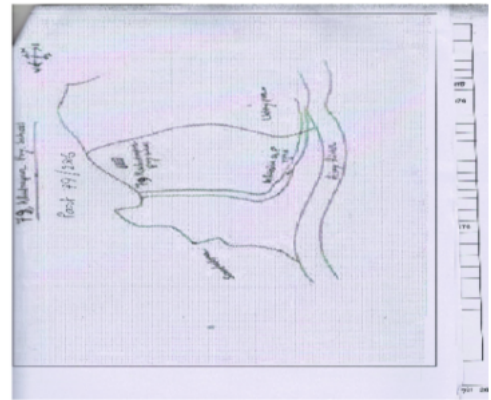

নির্বাচক নিবন্ধন আধিকারিকের স্বাক্ষর

Nazri Naksha

Google Map View

Polling Station Building Front View

Polling Station Front View

Cad View

Key MAP View

| | | | | | |
|---|--------------------------------|--|--------------------------------|--|--------------------------------|
| 1 নাম : হৃদয় মেটে পিতার নাম: অমল মেটে বাড়ির নং : n0060 বয়স : 49 লিঙ্গ : পুরুষ | IIX2934347 ফটো উপলব্ধ | 2 নাম : অরুণ বাউড়ী পিতার নাম: বিশ্বনাথ বাউড়ী বাড়ির নং : এন0129 বয়স : 25 লিঙ্গ : পুরুষ | IIX2372845 ফটো উপলব্ধ | 3 নাম : রিয়া ধীবর পিতার নাম: ষষ্ঠা ধীবর বাড়ির নং : এন0113 বয়স : 26 লিঙ্গ : মহিলা | IIX2373033 ফটো উপলব্ধ |
| 4 নাম : সজল ঘোষ পিতার নাম: গণেশ চন্দ্র ঘোষ বাড়ির নং : এন0014 বয়স : 25 লিঙ্গ : পুরুষ | IIX2373041 ফটো উপলব্ধ | 5 নাম : শিল্পা বাউড়ী স্বামীর নাম: কুশধর বাউড়ী বাড়ির নং : এন00247 বয়স : 25 লিঙ্গ : মহিলা | IIX2373140 ফটো উপলব্ধ | 6 নাম : প্রিয়ঙ্কা মহান্ত স্বামীর নাম: মানিক মহান্ত বাড়ির নং : এন0421 বয়স : 25 লিঙ্গ : মহিলা | IIX2373090 ফটো উপলব্ধ |
| 7 নাম : পবিত্র মেটে স্বামীর নাম: অমল মেটে বাড়ির নং : n0060 বয়স : 63 লিঙ্গ : মহিলা | IIX2663185 ফটো উপলব্ধ | 8 নাম : শীতলা মেটে স্বামীর নাম: হৃদয় মেটে বাড়ির নং : n0060 বয়স : 43 লিঙ্গ : মহিলা | KVQ1619527 ফটো উপলব্ধ | 9 নাম : অমল মেটে পিতার নাম: সুবল মেটে বাড়ির নং : n0060 বয়স : 68 লিঙ্গ : পুরুষ | IIX2663144 ফটো উপলব্ধ |
| 10 নাম : তুফান মন্ডল পিতার নাম: নিত্য গোপাল মন্ডল বাড়ির নং : এন0111 বয়স : 23 লিঙ্গ : পুরুষ | IIX2875854 ফটো উপলব্ধ | 11 নাম : সনোজিৎ মেটে পিতার নাম: হৃদয় মেটে বাড়ির নং : এন0060 বয়স : 23 লিঙ্গ : পুরুষ | IIX2875870 ফটো উপলব্ধ | 12 নাম : চিরঞ্জিৎ মেটে পিতার নাম: হৃদয় মেটে বাড়ির নং : এন0060 বয়স : 21 লিঙ্গ : পুরুষ | IIX3036936 ফটো উপলব্ধ |
| 13 নাম : দীনেশ রায় পিতার নাম: সীতানাথ রায় বাড়ির নং : n0105 বয়স : 69 লিঙ্গ : পুরুষ | IIX2663631 ফটো উপলব্ধ | 14 নাম : নয়নতারা কর স্বামীর নাম: নেপাল চন্দ্র কর বাড়ির নং : n0105 বয়স : 73 লিঙ্গ : মহিলা | IIX2663938 ফটো উপলব্ধ | 15 নাম : কার্তিক চন্দ্র কর পিতার নাম: নেপাল চন্দ্র কর বাড়ির নং : n0105 বয়স : 37 লিঙ্গ : পুরুষ | IIX1713676 ফটো উপলব্ধ |
| 16 নাম : গণেশ গাঁড়াই পিতার নাম: কানাই গাঁড়াই বাড়ির নং : n0023 বয়স : 68 লিঙ্গ : পুরুষ | WB/41/286/561499 ফটো উপলব্ধ | 17 নাম : সীমা গাঁড়াই স্বামীর নাম: বলরাম গাঁড়াই বাড়ির নং : n0023 বয়স : 39 লিঙ্গ : মহিলা | KVQ2507085 ফটো উপলব্ধ | 18 নাম : রেখা গাঁড়াই স্বামীর নাম: নিমাই গাঁড়াই বাড়ির নং : n0023 বয়স : 32 লিঙ্গ : মহিলা | IIX1839141 ফটো উপলব্ধ |
| 19 নাম : বাবলী গাঁড়াই স্বামীর নাম: ফনেশ চন্দ্র গাঁড়াই বাড়ির নং : n0023 বয়স : 42 লিঙ্গ : মহিলা | KVQ2507093 ফটো উপলব্ধ | 20 নাম : নুনকি গাঁড়াই স্বামীর নাম: নারায়ণ গাঁড়াই বাড়ির নং : n0024 বয়স : 73 লিঙ্গ : মহিলা | WB/41/286/561524 ফটো উপলব্ধ | 21 নাম : বুদ্ধদেব গাঁড়াই পিতার নাম: নারায়ণ গাঁড়াই বাড়ির নং : n0024 বয়স : 55 লিঙ্গ : পুরুষ | WB/41/286/561483 ফটো উপলব্ধ |
| 22 নাম : সুদন গাঁড়াই পিতার নাম: নারায়ণ গাঁড়াই বাড়ির নং : n0024 বয়স : 49 লিঙ্গ : পুরুষ | WB/41/286/561777 ফটো উপলব্ধ | 23 নাম : শিবানী গাঁড়াই স্বামীর নাম: সুদন গাঁড়াই বাড়ির নং : n0024 বয়স : 46 লিঙ্গ : মহিলা | IIX1611714 ফটো উপলব্ধ | 24 নাম : বুলবুলি গাঁড়াই স্বামীর নাম: বুদ্ধদেব গাঁড়াই বাড়ির নং : n0024 বয়স : 44 লিঙ্গ : মহিলা | KVQ2580611 ফটো উপলব্ধ |
| 25 নাম : কার্তিক গাঁড়াই পিতার নাম: শক্তিপদ গাঁড়াই বাড়ির নং : n0025 বয়স : 68 লিঙ্গ : পুরুষ | WB/41/286/561815 ফটো উপলব্ধ | 26 নাম : রাধারাণী গাঁড়াই স্বামীর নাম: কার্তিক গাঁড়াই বাড়ির নং : n0025 বয়স : 61 লিঙ্গ : মহিলা | WB/41/286/561802 ফটো উপলব্ধ | 27 নাম : হাবল গাঁড়াই পিতার নাম: শক্তিপদ গাঁড়াই বাড়ির নং : n0025 বয়স : 61 লিঙ্গ : পুরুষ | WB/41/286/561816 ফটো উপলব্ধ |
| 28 নাম : আরুনা গাঁড়াই স্বামীর নাম: হাবল গাঁড়াই বাড়ির নং : n0025 বয়স : 59 লিঙ্গ : মহিলা | WB/41/286/561775 ফটো উপলব্ধ | 29 নাম : উত্তম গাঁড়াই পিতার নাম: হাবল গাঁড়াই বাড়ির নং : n0025 বয়স : 34 লিঙ্গ : পুরুষ | IIX1611672 ফটো উপলব্ধ | 30 নাম : গৌতম গাঁড়াই পিতার নাম: হাবল গাঁড়াই বাড়ির নং : n0025 বয়স : 29 লিঙ্গ : পুরুষ | IIX1963941 ফটো উপলব্ধ |