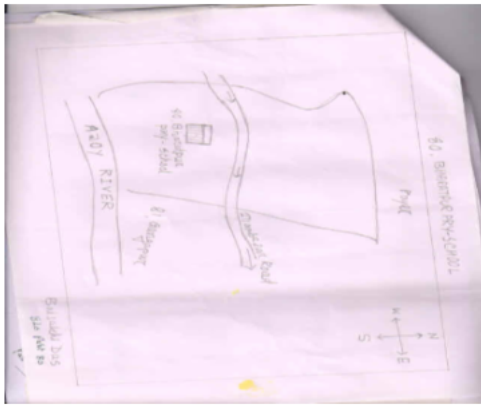

নির্বাচক নিবন্ধন আধিকারিকের স্বাক্ষর

Nazri Naksha

Google Map View

Polling Station Building Front View

Polling Station Front View

Cad View

Key MAP View

1 নাম : সফিয়া খাতুন পিতার নাম: সেখ রেম্যানিক বাড়ির নং : এন0101 বয়স : 26 লিঙ্গ : মহিলা	IIX2373454 ফটো উপলব্ধ	2 নাম : ব্রজগোপাল পিতার নাম: প্রহ্লাদ বাগ্দী বাড়ির নং : n0063 বয়স : 63 লিঙ্গ : পুরুষ	IIX2662096 ফটো উপলব্ধ	3 নাম : শ্রীকান্ত ঘটক পিতার নাম: বিশ্বস্তর ঘটক বাড়ির নং : n0028 বয়স : 39 লিঙ্গ : পুরুষ	IIX0354365 ফটো উপলব্ধ
4 নাম : শংকরী ঘটক স্বামীর নাম: বিশ্বস্তর ঘটক বাড়ির নং : n0028 বয়স : 70 লিঙ্গ : মহিলা	IIX2983344 ফটো উপলব্ধ	5 নাম : মালতী মন্ডল স্বামীর নাম: যশী মন্ডল বাড়ির নং : n0004 বয়স : 59 লিঙ্গ : মহিলা	WB/41/286/561113 ফটো উপলব্ধ	6 নাম : জ্যোৎস্না বাগ্দী স্বামীর নাম: ব্রজগোপাল বাগ্দী বাড়ির নং : n0063 বয়স : 53 লিঙ্গ : মহিলা	IIX2662146 ফটো উপলব্ধ
7 নাম : অঞ্জু খাতুন স্বামীর নাম: সেখ বাবু বাড়ির নং : n0099 বয়স : 31 লিঙ্গ : মহিলা	IIX2816718 ফটো উপলব্ধ	8 নাম : রহিমা খাতুন স্বামীর নাম: সেখ কলিম বাড়ির নং : n0084 বয়স : 26 লিঙ্গ : মহিলা	IIX2816742 ফটো উপলব্ধ	9 নাম : তাজনেহার খাতুন স্বামীর নাম: সেখ কামরুজ্জামান বাড়ির নং : n0095 বয়স : 24 লিঙ্গ : মহিলা	IIX2816791 ফটো উপলব্ধ
10 নাম : মদিনা খাতুন স্বামীর নাম: সেখ গিয়াসউদ্দিন বাড়ির নং : n0109 বয়স : 24 লিঙ্গ : মহিলা	IIX2816775 ফটো উপলব্ধ	11 নাম : আপসানা খাতুন স্বামীর নাম: সেখ আনন্দ বাড়ির নং : n0096 বয়স : 24 লিঙ্গ : মহিলা	IIX2816726 ফটো উপলব্ধ	12 নাম : সাগরিকা ঘটক স্বামীর নাম: শ্রীকান্ত ঘটক বাড়ির নং : n0028 বয়স : 40 লিঙ্গ : মহিলা	KVQ2423028 ফটো উপলব্ধ
13 নাম : গঙ্গা মন্ডল স্বামীর নাম: অজিত মন্ডল বাড়ির নং : n0004 বয়স : 63 লিঙ্গ : মহিলা	IIX3000338 ফটো উপলব্ধ	14 নাম : নুরনেহার বিক্রি স্বামীর নাম: ফকির সেখ বাড়ির নং : নো বয়স : 28 লিঙ্গ : মহিলা	IIX2991859 ফটো উপলব্ধ	15 নাম : আয়েশা খাতুন স্বামীর নাম: সেখ আনোয়ার হোসেন বাড়ির নং : এন0088 বয়স : 24 লিঙ্গ : মহিলা	IIX3037199 ফটো উপলব্ধ
16 নাম : হাবিবা খাতুন স্বামীর নাম: গোলাম কুদ্দুস সেখ বাড়ির নং : এন0078 বয়স : 23 লিঙ্গ : মহিলা	IIX3037116 ফটো উপলব্ধ	17 নাম : রুমা খাতুন স্বামীর নাম: সেখ উমরালি বাড়ির নং : এন0083 বয়স : 23 লিঙ্গ : মহিলা	IIX3037165 ফটো উপলব্ধ	18 নাম : রুবি ঘটক স্বামীর নাম: মিলন ঘটক বাড়ির নং : N0030 বয়স : 27 লিঙ্গ : মহিলা	IIX277233 ফটো উপলব্ধ
19 নাম : সুকান্ত ঘটক পিতার নাম: জয়দেব ঘটক বাড়ির নং : n0149 বয়স : 26 লিঙ্গ : পুরুষ	IIX2304251 ফটো উপলব্ধ	20 নাম : রাজেন ঘটক পিতার নাম: অজিত ঘটক বাড়ির নং : n0030 বয়স : 48 লিঙ্গ : পুরুষ	IIX2934560 ফটো উপলব্ধ	21 নাম : মিঠু ঘটক স্বামীর নাম: রাজেন ঘটক বাড়ির নং : n0030 বয়স : 39 লিঙ্গ : মহিলা	KVQ2423036 ফটো উপলব্ধ
22 নাম : কাজল ঘটক পিতার নাম: দিলীপ ঘটক বাড়ির নং : এন0031 বয়স : 25 লিঙ্গ : পুরুষ	IIX2971513 ফটো উপলব্ধ	23 নাম : পূজা ঘটক পিতার নাম: স্বপন ঘটক বাড়ির নং : এন0027 বয়স : 22 লিঙ্গ : মহিলা	IIX2971422 ফটো উপলব্ধ	24 নাম : রাহুল ঘটক পিতার নাম: রাজেন ঘটক বাড়ির নং : এন0030 বয়স : 23 লিঙ্গ : পুরুষ	IIX2876175 ফটো উপলব্ধ
25 নাম : কৃষ্ণ ঘটক পিতার নাম: অশ্বিনী ঘটক বাড়ির নং : n0000 বয়স : 54 লিঙ্গ : পুরুষ	IIX2662625 ফটো উপলব্ধ	26 নাম : রঞ্জিত ঘটক পিতার নাম: কমলাকান্ত ঘটক বাড়ির নং : n0030 বয়স : 58 লিঙ্গ : পুরুষ	IIX2662302 ফটো উপলব্ধ	27 নাম : বকুল ঘটক পিতার নাম: কৃষ্ণা ঘটক বাড়ির নং : এন0032 বয়স : 28 লিঙ্গ : মহিলা	IIX2373157 ফটো উপলব্ধ
28 নাম : নমিতা ঘটক স্বামীর নাম: কৃষ্ণ ঘটক বাড়ির নং : n0000 বয়স : 52 লিঙ্গ : মহিলা	IIX2662641 ফটো উপলব্ধ	29 নাম : প্রদীপ ঘটক পিতার নাম: রণজীত ঘটক বাড়ির নং : এন0030 বয়স : 25 লিঙ্গ : পুরুষ	IIX2373322 ফটো উপলব্ধ	30 নাম : জোচন ঘটক পিতার নাম: ভুবনা ঘটক বাড়ির নং : এন0074 বয়স : 25 লিঙ্গ : পুরুষ	IIX2373348 ফটো উপলব্ধ