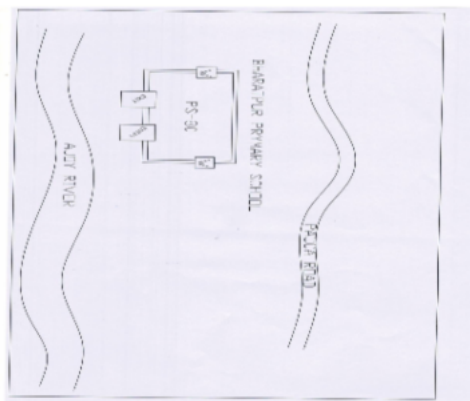

নির্বাচক নিবন্ধন আধিকারিকের স্বাক্ষর

Nazri Naksha

Google Map View

Polling Station Building Front View

Polling Station Front View

Cad View

Key MAP View

1 নাম : সফিয়া খাতুন পিতার নাম: সেখ রেম্যানিক বাড়ির নং : এন0101 বয়স : 26 লিঙ্গ : মহিলা	IIX2373454 ফটো উপলব্ধ	2 নাম : ব্রজগোপাল পিতার নাম: প্রহ্লাদ বাগ্দী বাড়ির নং : n0063 বয়স : 63 লিঙ্গ : পুরুষ	IIX2662096 ফটো উপলব্ধ	3 নাম : শ্রীকান্ত ঘটক পিতার নাম: বিশ্বস্তর ঘটক বাড়ির নং : n0028 বয়স : 39 লিঙ্গ : পুরুষ	IIX0354365 ফটো উপলব্ধ
4 নাম : শংকরী ঘটক স্বামীর নাম: বিশ্বস্তর ঘটক বাড়ির নং : n0028 বয়স : 70 লিঙ্গ : মহিলা	IIX2983344 ফটো উপলব্ধ	5 নাম : মালতী মন্ডল স্বামীর নাম: যশী মন্ডল বাড়ির নং : n0004 বয়স : 59 লিঙ্গ : মহিলা	WB/41/286/561113 ফটো উপলব্ধ	6 নাম : জ্যোৎস্না বাগ্দী স্বামীর নাম: ব্রজগোপাল বাগ্দী বাড়ির নং : n0063 বয়স : 53 লিঙ্গ : মহিলা	IIX2662146 ফটো উপলব্ধ
7 নাম : অঞ্জু খাতুন স্বামীর নাম: সেখ বাবু বাড়ির নং : n0099 বয়স : 31 লিঙ্গ : মহিলা	IIX2816718 ফটো উপলব্ধ	8 নাম : রহিমা খাতুন স্বামীর নাম: সেখ কলিম বাড়ির নং : n0084 বয়স : 26 লিঙ্গ : মহিলা	IIX2816742 ফটো উপলব্ধ	9 নাম : তাজনেহার খাতুন স্বামীর নাম: সেখ কামরুজ্জামান বাড়ির নং : n0095 বয়স : 24 লিঙ্গ : মহিলা	IIX2816791 ফটো উপলব্ধ
10 নাম : মদিনা খাতুন স্বামীর নাম: সেখ গিয়াসউদ্দিন বাড়ির নং : n0109 বয়স : 24 লিঙ্গ : মহিলা	IIX2816775 ফটো উপলব্ধ	11 নাম : আপসানা খাতুন স্বামীর নাম: সেখ আনন্দ বাড়ির নং : n0096 বয়স : 24 লিঙ্গ : মহিলা	IIX2816726 ফটো উপলব্ধ	12 নাম : সাগরিকা ঘটক স্বামীর নাম: শ্রীকান্ত ঘটক বাড়ির নং : n0028 বয়স : 40 লিঙ্গ : মহিলা	KVQ2423028 ফটো উপলব্ধ
13 নাম : গঙ্গা মন্ডল স্বামীর নাম: অজিত মন্ডল বাড়ির নং : n0004 বয়স : 63 লিঙ্গ : মহিলা	IIX3000338 ফটো উপলব্ধ	14 নাম : নুরনেহার বিক্রি স্বামীর নাম: ফকির সেখ বাড়ির নং : নো বয়স : 28 লিঙ্গ : মহিলা	IIX2991859 ফটো উপলব্ধ	15 নাম : আয়েশা খাতুন স্বামীর নাম: সেখ আনোয়ার হোসেন বাড়ির নং : এন0088 বয়স : 24 লিঙ্গ : মহিলা	IIX3037199 ফটো উপলব্ধ
16 নাম : হাবিবা খাতুন স্বামীর নাম: গোলাম কুদ্দুস সেখ বাড়ির নং : এন0078 বয়স : 23 লিঙ্গ : মহিলা	IIX3037116 ফটো উপলব্ধ	17 নাম : রুমা খাতুন স্বামীর নাম: সেখ উমরালি বাড়ির নং : এন0083 বয়স : 23 লিঙ্গ : মহিলা	IIX3037165 ফটো উপলব্ধ	18 নাম : রুবি ঘটক স্বামীর নাম: মিলন ঘটক বাড়ির নং : N0030 বয়স : 27 লিঙ্গ : মহিলা	IIX277233 ফটো উপলব্ধ
19 নাম : সুকান্ত ঘটক পিতার নাম: জয়দেব ঘটক বাড়ির নং : n0149 বয়স : 26 লিঙ্গ : পুরুষ	IIX2304251 ফটো উপলব্ধ	20 নাম : রাজেন ঘটক পিতার নাম: অজিত ঘটক বাড়ির নং : n0030 বয়স : 48 লিঙ্গ : পুরুষ	IIX2934560 ফটো উপলব্ধ	21 নাম : মিঠু ঘটক স্বামীর নাম: রাজেন ঘটক বাড়ির নং : n0030 বয়স : 39 লিঙ্গ : মহিলা	KVQ2423036 ফটো উপলব্ধ
22 নাম : কাজল ঘটক পিতার নাম: দিলীপ ঘটক বাড়ির নং : এন0031 বয়স : 25 লিঙ্গ : পুরুষ	IIX2971513 ফটো উপলব্ধ	23 নাম : পূজা ঘটক পিতার নাম: স্বপন ঘটক বাড়ির নং : এন0027 বয়স : 22 লিঙ্গ : মহিলা	IIX2971422 ফটো উপলব্ধ	24 নাম : রাহুল ঘটক পিতার নাম: রাজেন ঘটক বাড়ির নং : এন0030 বয়স : 23 লিঙ্গ : পুরুষ	IIX2876175 ফটো উপলব্ধ
25 নাম : কৃষ্ণ ঘটক পিতার নাম: অশ্বিনী ঘটক বাড়ির নং : n0000 বয়স : 54 লিঙ্গ : পুরুষ	IIX2662625 ফটো উপলব্ধ	26 নাম : রঞ্জিত ঘটক পিতার নাম: কমলাকান্ত ঘটক বাড়ির নং : n0030 বয়স : 58 লিঙ্গ : পুরুষ	IIX2662302 ফটো উপলব্ধ	27 নাম : বকুল ঘটক পিতার নাম: কৃষ্ণা ঘটক বাড়ির নং : এন0032 বয়স : 28 লিঙ্গ : মহিলা	IIX2373157 ফটো উপলব্ধ
28 নাম : নমিতা ঘটক স্বামীর নাম: কৃষ্ণ ঘটক বাড়ির নং : n0000 বয়স : 52 লিঙ্গ : মহিলা	IIX2662641 ফটো উপলব্ধ	29 নাম : প্রদীপ ঘটক পিতার নাম: রণজীত ঘটক বাড়ির নং : এন0030 বয়স : 25 লিঙ্গ : পুরুষ	IIX2373322 ফটো উপলব্ধ	30 নাম : জোচন ঘটক পিতার নাম: ভুবনা ঘটক বাড়ির নং : এন0074 বয়স : 25 লিঙ্গ : পুরুষ	IIX2373348 ফটো উপলব্ধ