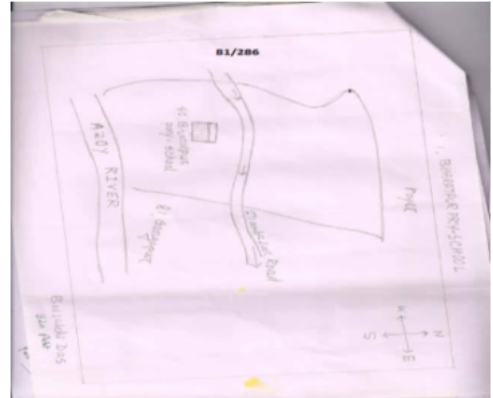

নির্বাচক নিবন্ধন আধিকারিকের স্বাক্ষর

Nazri Naksha

Google Map View

Polling Station Building Front View

Polling Station Front View

Cad View

Key MAP View

1 নাম : আসফা খাতুন পিতার নাম: সেখ জরদিশ বাড়ির নং : এন0058 বয়স : 28 লিঙ্গ : মহিলা	IIX2048767 ফটো উপলব্ধ	2 নাম : আব্দুল তাজিম মন্ডল পিতার নাম: মোতালিব মন্ডল বাড়ির নং : n0007 বয়স : 45 লিঙ্গ : পুরুষ	KVQ1576933 ফটো উপলব্ধ	3 নাম : আনারকলি বেগম স্বামীর নাম: হাসমত মোল্লা বাড়ির নং : n0034 বয়স : 39 লিঙ্গ : মহিলা	KVQ2368405 ফটো উপলব্ধ
4 নাম : জামিলা বেগম স্বামীর নাম: এনামুল হক বাড়ির নং : n0051 বয়স : 39 লিঙ্গ : মহিলা	KVQ2490860 ফটো উপলব্ধ	5 নাম : মেহেরুনেশা বেগম স্বামীর নাম: সেখ আমিরুল হক বাড়ির নং : n0053 বয়স : 40 লিঙ্গ : মহিলা	KVQ2366615 ফটো উপলব্ধ	6 নাম : সান্তনা বেগম স্বামীর নাম: কামরুল বাড়ির নং : n0053 বয়স : 32 লিঙ্গ : মহিলা	IIX1714807 ফটো উপলব্ধ
7 নাম : আসমাউল হোসনা স্বামীর নাম: সেখ আনারুল হক বাড়ির নং : n0053 বয়স : 29 লিঙ্গ : মহিলা	IIX1964717 ফটো উপলব্ধ	8 নাম : দিলওয়ার মণ্ডল পিতার নাম: আব্দুস সাত্তার মণ্ডল বাড়ির নং : n0020 বয়স : 28 লিঙ্গ : পুরুষ	IIX2073450 ফটো উপলব্ধ	9 নাম : নুরোশোভা বেগম স্বামীর নাম: সেখ নাজির হোসেন বাড়ির নং : n0064 বয়স : 30 লিঙ্গ : মহিলা	IIX2073476 ফটো উপলব্ধ
10 নাম : সেখ দবীর হোসেন পিতার নাম: সেখ জাকির হোসেন বাড়ির নং : n0064 বয়স : 28 লিঙ্গ : পুরুষ	IIX2073492 ফটো উপলব্ধ	11 নাম : ফর্জিনা বেগম স্বামীর নাম: সেখ সাহাবুদ্দিন বাড়ির নং : n0054 বয়স : 34 লিঙ্গ : মহিলা	IIX2073500 ফটো উপলব্ধ	12 নাম : আফেলা বেগম স্বামীর নাম: সেখ কামাল হোসেন বাড়ির নং : n0060 বয়স : 40 লিঙ্গ : মহিলা	KVQ2366722 ফটো উপলব্ধ
13 নাম : আক্তার আলি পিতার নাম: নুরুল ইসলাম বাড়ির নং : n0060 বয়স : 38 লিঙ্গ : পুরুষ	KVQ2620623 ফটো উপলব্ধ	14 নাম : সেখ সালাউদ্দিন পিতার নাম: সেখ নুরুল ইসলাম বাড়ির নং : n0060 বয়স : 34 লিঙ্গ : পুরুষ	IIX1612779 ফটো উপলব্ধ	15 নাম : নওশাদ আলম সেখ পিতার নাম: সেখ মুজিবুর রহমান বাড়ির নং : n0045 বয়স : 41 লিঙ্গ : পুরুষ	KVQ2145191 ফটো উপলব্ধ
16 নাম : রেহেনা বেগম স্বামীর নাম: সেখ নূর আলম বাড়ির নং : n0061 বয়স : 33 লিঙ্গ : মহিলা	IIX1839950 ফটো উপলব্ধ	17 নাম : মহঃ রফিক মন্ডল পিতার নাম: আব্দুস সালাম মন্ডল বাড়ির নং : n0032 বয়স : 55 লিঙ্গ : পুরুষ	KVQ0684316 ফটো উপলব্ধ	18 নাম : আনজনারা বেগম স্বামীর নাম: সেখ আসন আলি বাড়ির নং : n0028 বয়স : 49 লিঙ্গ : মহিলা	KVQ2145167 ফটো উপলব্ধ
19 নাম : নিয়ামত মোল্লা পিতার নাম: আলাউদ্দিন মোল্লা বাড়ির নং : n0034 বয়স : 31 লিঙ্গ : পুরুষ	IIX1714872 ফটো উপলব্ধ	20 নাম : রুবিনা বেগম স্বামীর নাম: সেখ আলাউল বাড়ির নং : n0039 বয়স : 42 লিঙ্গ : মহিলা	IIX1187475 ফটো উপলব্ধ	21 নাম : আলেয়া বিবি স্বামীর নাম: সেখ কোরবান বাড়ির নং : n0046 বয়স : 47 লিঙ্গ : মহিলা	IIX2604015 ফটো উপলব্ধ
22 নাম : সেখ নওমান খুরশিদ পিতার নাম: সেখ মৌঃ আব্দুল খালেক বাড়ির নং : n0058 বয়স : 29 লিঙ্গ : পুরুষ	IIX1964725 ফটো উপলব্ধ	23 নাম : সেখ নূরমোবিন পিতার নাম: সেখ জালাল বাড়ির নং : n0090 বয়স : 31 লিঙ্গ : পুরুষ	IIX2181758 ফটো উপলব্ধ	24 নাম : মনোয়ারা বেগম স্বামীর নাম: মহম্মদ ইলিয়াস বাড়ির নং : n0001 বয়স : 68 লিঙ্গ : মহিলা	IIX2604833 ফটো উপলব্ধ
25 নাম : আব্দুল আজিম পিতার নাম: সেখ আলেক বাড়ির নং : n0052 বয়স : 40 লিঙ্গ : পুরুষ	IIX1389261 ফটো উপলব্ধ	26 নাম : সেখ মনিরুল হক পিতার নাম: সেখ লেকরউদ্দিন বাড়ির নং : n0053 বয়স : 45 লিঙ্গ : পুরুষ	IIX2605079 ফটো উপলব্ধ	27 নাম : সেখ আনিসুর রহমান পিতার নাম: সেখ ইউনুস বাড়ির নং : n0054 বয়স : 60 লিঙ্গ : পুরুষ	IIX2604239 ফটো উপলব্ধ
28 নাম : নাজমা বেগম স্বামীর নাম: গোলাম মসিরুদ্দিন বাড়ির নং : n0010 বয়স : 48 লিঙ্গ : মহিলা	KVQ2366599 ফটো উপলব্ধ	29 নাম : সায়নুর বেগম স্বামীর নাম: সেখ মেহেবুব রহমান বাড়ির নং : n0054 বয়স : 60 লিঙ্গ : মহিলা	IIX2605640 ফটো উপলব্ধ	30 নাম : ফরিদা বেগম স্বামীর নাম: সেখ মৌঃ আব্দুল খালেক বাড়ির নং : n0058 বয়স : 53 লিঙ্গ : মহিলা	IIX2605020 ফটো উপলব্ধ