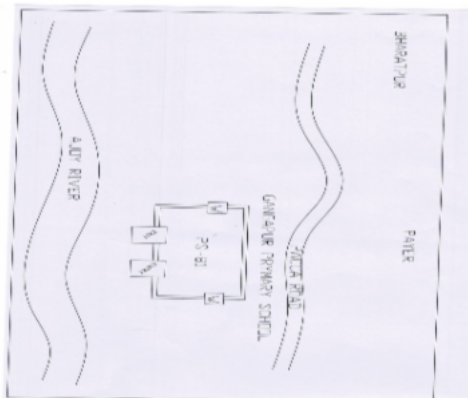

নির্বাচক নিবন্ধন আধিকারিকের স্বাক্ষর

Nazri Naksha

Google Map View

Polling Station Building Front View

Polling Station Front View

Cad View

Key MAP View

1 নাম : আসফা খাতুন পিতার নাম: সেখ জরদিশ বাড়ির নং : এন0058 বয়স : 28 লিঙ্গ : মহিলা	IIX2048767 ফটো উপলব্ধ	2 নাম : আব্দুল তাজিম মন্ডল পিতার নাম: মোতালিব মন্ডল বাড়ির নং : n0007 বয়স : 45 লিঙ্গ : পুরুষ	KVQ1576933 ফটো উপলব্ধ	3 নাম : আনারকলি বেগম স্বামীর নাম: হাসমত মোল্লা বাড়ির নং : n0034 বয়স : 39 লিঙ্গ : মহিলা	KVQ2368405 ফটো উপলব্ধ
4 নাম : জামিলা বেগম স্বামীর নাম: এনামুল হক বাড়ির নং : n0051 বয়স : 39 লিঙ্গ : মহিলা	KVQ2490860 ফটো উপলব্ধ	5 নাম : মেহেরুনেশা বেগম স্বামীর নাম: সেখ আমিরুল হক বাড়ির নং : n0053 বয়স : 40 লিঙ্গ : মহিলা	KVQ2366615 ফটো উপলব্ধ	6 নাম : সান্তনা বেগম স্বামীর নাম: কামরুল বাড়ির নং : n0053 বয়স : 32 লিঙ্গ : মহিলা	IIX1714807 ফটো উপলব্ধ
7 নাম : আসমাউল হোসনা স্বামীর নাম: সেখ আনারুল হক বাড়ির নং : n0053 বয়স : 29 লিঙ্গ : মহিলা	IIX1964717 ফটো উপলব্ধ	8 নাম : দিলওয়ার মণ্ডল পিতার নাম: আব্দুস সাত্তার মণ্ডল বাড়ির নং : n0020 বয়স : 28 লিঙ্গ : পুরুষ	IIX2073450 ফটো উপলব্ধ	9 নাম : নুরোশোভা বেগম স্বামীর নাম: সেখ নাজির হোসেন বাড়ির নং : n0064 বয়স : 30 লিঙ্গ : মহিলা	IIX2073476 ফটো উপলব্ধ
10 নাম : সেখ দবীর হোসেন পিতার নাম: সেখ জাকির হোসেন বাড়ির নং : n0064 বয়স : 28 লিঙ্গ : পুরুষ	IIX2073492 ফটো উপলব্ধ	11 নাম : ফর্জিনা বেগম স্বামীর নাম: সেখ সাহাবুদ্দিন বাড়ির নং : n0054 বয়স : 34 লিঙ্গ : মহিলা	IIX2073500 ফটো উপলব্ধ	12 নাম : আফেলা বেগম স্বামীর নাম: সেখ কামাল হোসেন বাড়ির নং : n0060 বয়স : 40 লিঙ্গ : মহিলা	KVQ2366722 ফটো উপলব্ধ
13 নাম : আক্তার আলি পিতার নাম: নুরুল ইসলাম বাড়ির নং : n0060 বয়স : 38 লিঙ্গ : পুরুষ	KVQ2620623 ফটো উপলব্ধ	14 নাম : সেখ সালাউদ্দিন পিতার নাম: সেখ নুরুল ইসলাম বাড়ির নং : n0060 বয়স : 34 লিঙ্গ : পুরুষ	IIX1612779 ফটো উপলব্ধ	15 নাম : নওশাদ আলম সেখ পিতার নাম: সেখ মুজিবুর রহমান বাড়ির নং : n0045 বয়স : 41 লিঙ্গ : পুরুষ	KVQ2145191 ফটো উপলব্ধ
16 নাম : রেহেনা বেগম স্বামীর নাম: সেখ নূর আলম বাড়ির নং : n0061 বয়স : 33 লিঙ্গ : মহিলা	IIX1839950 ফটো উপলব্ধ	17 নাম : মহঃ রফিক মন্ডল পিতার নাম: আব্দুস সালাম মন্ডল বাড়ির নং : n0032 বয়স : 55 লিঙ্গ : পুরুষ	KVQ0684316 ফটো উপলব্ধ	18 নাম : আনজনারা বেগম স্বামীর নাম: সেখ আসন আলি বাড়ির নং : n0028 বয়স : 49 লিঙ্গ : মহিলা	KVQ2145167 ফটো উপলব্ধ
19 নাম : নিয়ামত মোল্লা পিতার নাম: আলাউদ্দিন মোল্লা বাড়ির নং : n0034 বয়স : 31 লিঙ্গ : পুরুষ	IIX1714872 ফটো উপলব্ধ	20 নাম : রুবিনা বেগম স্বামীর নাম: সেখ আলাউল বাড়ির নং : n0039 বয়স : 42 লিঙ্গ : মহিলা	IIX1187475 ফটো উপলব্ধ	21 নাম : আলেয়া বিবি স্বামীর নাম: সেখ কোরবান বাড়ির নং : n0046 বয়স : 47 লিঙ্গ : মহিলা	IIX2604015 ফটো উপলব্ধ
22 নাম : সেখ নওমান খুরশিদ পিতার নাম: সেখ মৌঃ আব্দুল খালেক বাড়ির নং : n0058 বয়স : 29 লিঙ্গ : পুরুষ	IIX1964725 ফটো উপলব্ধ	23 নাম : সেখ নূরমোবিন পিতার নাম: সেখ জালাল বাড়ির নং : n0090 বয়স : 31 লিঙ্গ : পুরুষ	IIX2181758 ফটো উপলব্ধ	24 নাম : মনোয়ারা বেগম স্বামীর নাম: মহম্মদ ইলিয়াস বাড়ির নং : n0001 বয়স : 68 লিঙ্গ : মহিলা	IIX2604833 ফটো উপলব্ধ
25 নাম : আব্দুল আজিম পিতার নাম: সেখ আলেক বাড়ির নং : n0052 বয়স : 40 লিঙ্গ : পুরুষ	IIX1389261 ফটো উপলব্ধ	26 নাম : সেখ মনিরুল হক পিতার নাম: সেখ লেকরউদ্দিন বাড়ির নং : n0053 বয়স : 45 লিঙ্গ : পুরুষ	IIX2605079 ফটো উপলব্ধ	27 নাম : সেখ আনিসুর রহমান পিতার নাম: সেখ ইউনুস বাড়ির নং : n0054 বয়স : 60 লিঙ্গ : পুরুষ	IIX2604239 ফটো উপলব্ধ
28 নাম : নাজমা বেগম স্বামীর নাম: গোলাম মসিরুদ্দিন বাড়ির নং : n0010 বয়স : 48 লিঙ্গ : মহিলা	KVQ2366599 ফটো উপলব্ধ	29 নাম : সায়নুর বেগম স্বামীর নাম: সেখ মেহেবুব রহমান বাড়ির নং : n0054 বয়স : 60 লিঙ্গ : মহিলা	IIX2605640 ফটো উপলব্ধ	30 নাম : ফরিদা বেগম স্বামীর নাম: সেখ মৌঃ আব্দুল খালেক বাড়ির নং : n0058 বয়স : 53 লিঙ্গ : মহিলা	IIX2605020 ফটো উপলব্ধ