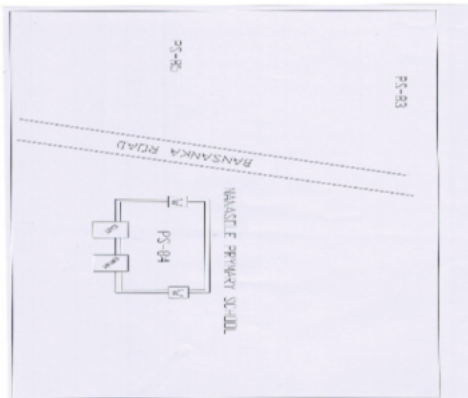

নির্বাচক নিবন্ধন আধিকারিকের স্বাক্ষর

Nazri Naksha

Google Map View

Polling Station Building Front View

Polling Station Front View

Cad View

Key MAP View

1 নাম : সেখ সারিফুল পিতার নাম: আব্দুর কাদের বাড়ির নং : n0001 বয়স : 30 লিঙ্গ : পুরুষ	IIX1964873 ফটো উপলব্ধ	2 নাম : সেখ সামাদ পিতার নাম: সেখ মোর্তুজা বাড়ির নং : n0004 বয়স : 35 লিঙ্গ : পুরুষ	IIX1389493 ফটো উপলব্ধ	3 নাম : আনারুল হক পিতার নাম: জান আলি সেখ বাড়ির নং : n0005 বয়স : 40 লিঙ্গ : পুরুষ	KVQ2368603 ফটো উপলব্ধ
4 নাম : মমতাজ বিবি স্বামীর নাম: সেখ আনারুল হক বাড়ির নং : n0005 বয়স : 37 লিঙ্গ : মহিলা	IIX1613066 ফটো উপলব্ধ	5 নাম : সেখ মফিজুর রহমান পিতার নাম: সেখ বোরহান বাড়ির নং : n0034 বয়স : 29 লিঙ্গ : পুরুষ	IIX1964964 ফটো উপলব্ধ	6 নাম : রেজিনা বিবি স্বামীর নাম: সেখ মাহফুজ রহমান বাড়ির নং : n0034 বয়স : 29 লিঙ্গ : মহিলা	IIX1964923 ফটো উপলব্ধ
7 নাম : তনজিলা বেগম স্বামীর নাম: নিজাম বাড়ির নং : n0040 বয়স : 61 লিঙ্গ : মহিলা	WB/41/286/393247 ফটো উপলব্ধ	8 নাম : সেখ সেলিম পিতার নাম: সেখ নিজাম বাড়ির নং : n0040 বয়স : 37 লিঙ্গ : পুরুষ	IIX0367524 ফটো উপলব্ধ	9 নাম : হাসিবুর রহমান পিতার নাম: বরজাহান সেখ বাড়ির নং : n0050 বয়স : 36 লিঙ্গ : পুরুষ	IIX1501105 ফটো উপলব্ধ
10 নাম : মোহাঃ কাওসার পিতার নাম: মোহাঃ জবিহুল্লাহ বাড়ির নং : n0055 বয়স : 33 লিঙ্গ : পুরুষ	IIX1613017 ফটো উপলব্ধ	11 নাম : সাইমুল্লাহর বিবি স্বামীর নাম: সেখ আবদুল্লাহ বাড়ির নং : n0056 বয়স : 30 লিঙ্গ : মহিলা	IIX1965086 ফটো উপলব্ধ	12 নাম : সেখ রবিউল হোসেন পিতার নাম: সেখ ফারুক হোসেন বাড়ির নং : n0058 বয়স : 39 লিঙ্গ : পুরুষ	KVQ2491322 ফটো উপলব্ধ
13 নাম : মোমেনা খাতুন পিতার নাম: সেখ আলাউদ্দিন বাড়ির নং : n0078 বয়স : 32 লিঙ্গ : মহিলা	IIX1840040 ফটো উপলব্ধ	14 নাম : জুলফকার মণ্ডল পিতার নাম: বেহেতার মণ্ডল বাড়ির নং : n0082 বয়স : 37 লিঙ্গ : পুরুষ	IIX0365635 ফটো উপলব্ধ	15 নাম : সেখ ইয়ার মহম্মদ পিতার নাম: সেখ আসরফ বাড়ির নং : n0086 বয়স : 35 লিঙ্গ : পুরুষ	IIX1187731 ফটো উপলব্ধ
16 নাম : আসপিয়া বিবি স্বামীর নাম: সেখ আব্বাসউদ্দিন বাড়ির নং : n0092 বয়স : 32 লিঙ্গ : মহিলা	IIX1715119 ফটো উপলব্ধ	17 নাম : সেখ নিজামউদ্দিন পিতার নাম: সেখ আহিদি বাড়ির নং : n0096 বয়স : 67 লিঙ্গ : পুরুষ	WB/41/286/393396 ফটো উপলব্ধ	18 নাম : রোসনা বিবি স্বামীর নাম: রবিউল মল্লিক বাড়ির নং : n0098 বয়স : 36 লিঙ্গ : মহিলা	IIX0368282 ফটো উপলব্ধ
19 নাম : সামেনা খাতুন পিতার নাম: জয়নাল বাড়ির নং : n0134 বয়স : 53 লিঙ্গ : মহিলা	WB/41/286/393164 ফটো উপলব্ধ	20 নাম : সেখ ইউসুফ পিতার নাম: সেখ খালিল বাড়ির নং : n0144 বয়স : 40 লিঙ্গ : পুরুষ	IIX1501121 ফটো উপলব্ধ	21 নাম : রিজাউল ইসলাম মল্লিক পিতার নাম: আব্দুল বাসেদ মল্লিক বাড়ির নং : n0145 বয়স : 42 লিঙ্গ : পুরুষ	KVQ2059400 ফটো উপলব্ধ
22 নাম : মোমেনা বিবি স্বামীর নাম: শরীফউদ্দিন মল্লিক বাড়ির নং : n0151 বয়স : 35 লিঙ্গ : মহিলা	IIX1840073 ফটো উপলব্ধ	23 নাম : হাসিবুর রহমান মণ্ডল পিতার নাম: আহাতাব মণ্ডল বাড়ির নং : n0152 বয়স : 49 লিঙ্গ : পুরুষ	KVQ1311224 ফটো উপলব্ধ	24 নাম : ওবাইদুল্লা শাহ পিতার নাম: দাশেশ শাহ বাড়ির নং : n0158 বয়স : 35 লিঙ্গ : পুরুষ	IIX1501261 ফটো উপলব্ধ
25 নাম : হাসিমুদ্দিন সেখ পিতার নাম: ইরসাদ সেখ বাড়ির নং : n0162 বয়স : 49 লিঙ্গ : পুরুষ	IIX3184603 ফটো উপলব্ধ	26 নাম : সেখ জিয়ার পিতার নাম: সেখ জালাল বাড়ির নং : n0162 বয়স : 38 লিঙ্গ : পুরুষ	IIX1613140 ফটো উপলব্ধ	27 নাম : সেখ আনসার পিতার নাম: সেখ আকবর বাড়ির নং : n0164 বয়স : 35 লিঙ্গ : পুরুষ	IIX1187889 ফটো উপলব্ধ
28 নাম : সেখ আফসার পিতার নাম: সেখ আকবর বাড়ির নং : n0164 বয়স : 35 লিঙ্গ : পুরুষ	IIX1613348 ফটো উপলব্ধ	29 নাম : আব্দুস সাত্তার পিতার নাম: সেখ সানাউল্লা বাড়ির নং : n0174 বয়স : 36 লিঙ্গ : পুরুষ	KVQ2683647 ফটো উপলব্ধ	30 নাম : সেখ মহিন পিতার নাম: সেখ সবেব আলি বাড়ির নং : n0182 বয়স : 32 লিঙ্গ : পুরুষ	IIX1714914 ফটো উপলব্ধ