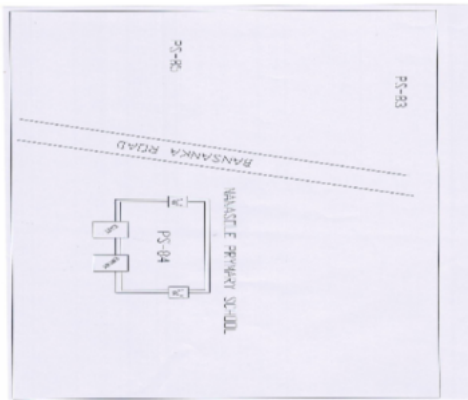

নির্বাচক নিবন্ধন আধিকারিকের স্বাক্ষর

Nazri Naksha

Google Map View

Polling Station Building Front View

Polling Station Front View

Cad View

Key MAP View

| | | | | | |
|--|--------------------------|---|--------------------------|--|--------------------------|
| 1 নাম : রেশমা খাতুন পিতার নাম: আব্দুল নজরুল হক বাড়ির নং : n0123 বয়স : 27 লিঙ্গ : মহিলা | IIX2182194 ফটো উপলব্ধ | 2 নাম : সোনালী বিবি স্বামীর নাম: সেখ সবুর বাড়ির নং : n0126 বয়স : 30 লিঙ্গ : মহিলা | IIX2182228 ফটো উপলব্ধ | 3 নাম : নাসিমা বিবি স্বামীর নাম: সেখ সফিকুল বাড়ির নং : n0045 বয়স : 34 লিঙ্গ : মহিলা | IIX1613595 ফটো উপলব্ধ |
| 4 নাম : রোকসোনা বিবি স্বামীর নাম: সেখ আব্দুল্লা বাড়ির নং : এ-64 বয়স : 43 লিঙ্গ : মহিলা | KVQ2063386 ফটো উপলব্ধ | 5 নাম : মহিবুর রহমান পিতার নাম: কাজী রওশান আলি বাড়ির নং : n0013 বয়স : 50 লিঙ্গ : পুরুষ | IIX2506400 ফটো উপলব্ধ | 6 নাম : নাজমা বেগম স্বামীর নাম: কাজী মহঃ ইসরাইল বাড়ির নং : n0019 বয়স : 57 লিঙ্গ : মহিলা | IIX2507176 ফটো উপলব্ধ |
| 7 নাম : মেহেরুন্নেসা বিবি স্বামীর নাম: কাজী মনিরুল ইসলাম বাড়ির নং : n0017 বয়স : 47 লিঙ্গ : মহিলা | KVQ1578293 ফটো উপলব্ধ | 8 নাম : ফতেমা মমতাজ স্বামীর নাম: মহঃ সাহাদুল্লা বাড়ির নং : n0043 বয়স : 46 লিঙ্গ : মহিলা | KVQ2621043 ফটো উপলব্ধ | 9 নাম : সামিনা বেগম স্বামীর নাম: কাজী আসগর আলি বাড়ির নং : n0016 বয়স : 35 লিঙ্গ : মহিলা | IIX1613637 ফটো উপলব্ধ |
| 10 নাম : সাবিলা বিবি স্বামীর নাম: সেখ ইজাজুল হক বাড়ির নং : n0036 বয়স : 50 লিঙ্গ : মহিলা | KVQ2569333 ফটো উপলব্ধ | 11 নাম : সাহিনা খাতুন স্বামীর নাম: সেখ বাবু বাড়ির নং : n0131 বয়স : 27 লিঙ্গ : মহিলা | IIX2182269 ফটো উপলব্ধ | 12 নাম : মতলুবা বেগম স্বামীর নাম: আব্দুল হামিদ বাড়ির নং : n0050 বয়স : 60 লিঙ্গ : মহিলা | IIX2505691 ফটো উপলব্ধ |
| 13 নাম : লায়লা বিবি স্বামীর নাম: সৈয়দ আজাদ আলি বাড়ির নং : n0015 বয়স : 39 লিঙ্গ : মহিলা | IIX1501642 ফটো উপলব্ধ | 14 নাম : সৈয়দ ওসমান গনি পিতার নাম: সৈয়দ গোলাম মর্্তুজা বাড়ির নং : এন0029 বয়স : 35 লিঙ্গ : পুরুষ | IIX1501428 ফটো উপলব্ধ | 15 নাম : আফরোজা বেগম স্বামীর নাম: কাজী আজিজুর রহমান বাড়ির নং : n0001 বয়স : 58 লিঙ্গ : মহিলা | KVQ2569366 ফটো উপলব্ধ |
| 16 নাম : মাসুদুল ইসলাম পিতার নাম: মহঃ আনোয়া উল ইসলাম বাড়ির নং : n0012 বয়স : 51 লিঙ্গ : পুরুষ | IIX1667864 ফটো উপলব্ধ | 17 নাম : সেখ ইজাজুল হক পিতার নাম: সেখ জলিল বাড়ির নং : n0036 বয়স : 60 লিঙ্গ : পুরুষ | IIX2506897 ফটো উপলব্ধ | 18 নাম : আসমা খাতুন পিতার নাম: সেখ ইজাজুল হক বাড়ির নং : এন0036 বয়স : 22 লিঙ্গ : মহিলা | IIX3096740 ফটো উপলব্ধ |
| 19 নাম : মুনমুন বেগম স্বামীর নাম: সৈয়দ আবুল কাসেম বাড়ির নং : n0065 বয়স : 46 লিঙ্গ : মহিলা | KVQ1310259 ফটো উপলব্ধ | 20 নাম : মহিদুর রহমান পিতার নাম: আব্দুল হামিদ বাড়ির নং : n0050 বয়স : 33 লিঙ্গ : পুরুষ | IIX1613546 ফটো উপলব্ধ | 21 নাম : সেখ সুকুর পিতার নাম: সেখ নাসির বাড়ির নং : n0034 বয়স : 34 লিঙ্গ : পুরুষ | IIX1613496 ফটো উপলব্ধ |
| 22 নাম : রশিদা বেগম স্বামীর নাম: ফজলুলহক বাড়ির নং : n0007 বয়স : 59 লিঙ্গ : মহিলা | IIX2809622 ফটো উপলব্ধ | 23 নাম : সেখ ফাইজুল হক পিতার নাম: সেখ নফিজল বাড়ির নং : n0035 বয়স : 33 লিঙ্গ : পুরুষ | IIX1613579 ফটো উপলব্ধ | 24 নাম : জরিলা বিবি স্বামীর নাম: সৈয়দ মোমজান বাড়ির নং : n0033 বয়স : 31 লিঙ্গ : মহিলা | IIX1715333 ফটো উপলব্ধ |
| 25 নাম : মনিরা খাতুন পিতার নাম: কাজী হাসমত আলি বাড়ির নং : n0009 বয়স : 47 লিঙ্গ : মহিলা | IIX2506350 ফটো উপলব্ধ | 26 নাম : সেখ বাবু পিতার নাম: সেখ নিজাম বাড়ির নং : n0033 বয়স : 28 লিঙ্গ : পুরুষ | IIX2073955 ফটো উপলব্ধ | 27 নাম : নসিমা খাতুন স্বামীর নাম: আনোয়ার হোসেন বাড়ির নং : 005 বয়স : 28 লিঙ্গ : মহিলা | IIX2182186 ফটো উপলব্ধ |
| 28 নাম : ফতেমা বেগম স্বামীর নাম: কাজী আনসার আলি বাড়ির নং : n0134 বয়স : 35 লিঙ্গ : মহিলা | IIX2182285 ফটো উপলব্ধ | 29 নাম : হাসমাতরা খাতুন স্বামীর নাম: সেখ মহিবুল বাড়ির নং : না 0053 বয়স : 31 লিঙ্গ : মহিলা | IIX2375418 ফটো উপলব্ধ | 30 নাম : শর্মিষ্ঠা হাজরা স্বামীর নাম: অক্ষয় হাজরা বাড়ির নং : না 0031 বয়স : 28 লিঙ্গ : মহিলা | IIX2375350 ফটো উপলব্ধ |