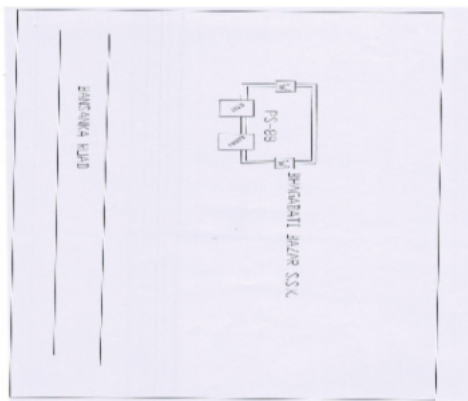

নির্বাচক নিবন্ধন আধিকারিকের স্বাক্ষর

Nazri Naksha

Google Map View

Polling Station Building Front View

Polling Station Front View

Cad View

Key MAP View

1 নাম : তজিনা বিবি স্বামীর নাম: সিরাজুল সেখ বাড়ির নং : n0038 বয়স : 83 লিঙ্গ : মহিলা ফটো উপলব্ধ	WB/41/286/399113	2 নাম : সেখ শুকুর পিতার নাম: সেখ সিরাজুল বাড়ির নং : n0038 বয়স : 39 লিঙ্গ : পুরুষ ফটো উপলব্ধ	IIX1390459	3 নাম : সমিমা বিবি স্বামীর নাম: সেখ শুকুর বাড়ির নং : n0038 বয়স : 34 লিঙ্গ : মহিলা ফটো উপলব্ধ	IIX1390327
4 নাম : সেখ মহিবুল্লা পিতার নাম: সেখ সিরাজুল বাড়ির নং : n0038 বয়স : 36 লিঙ্গ : পুরুষ ফটো উপলব্ধ	IIX1188515	5 নাম : সাবিনা বিবি স্বামীর নাম: সেখ মহিবুল্লা বাড়ির নং : n0038 বয়স : 34 লিঙ্গ : মহিলা ফটো উপলব্ধ	IIX1390350	6 নাম : বকাই সেখ পিতার নাম: কামাল সেখ বাড়ির নং : n0053 বয়স : 56 লিঙ্গ : পুরুষ ফটো উপলব্ধ	WB/41/286/399130
7 নাম : নাজির হোসেন মায়ের নাম: জাহানারা বেগম বাড়ির নং : n0094 বয়স : 42 লিঙ্গ : পুরুষ ফটো উপলব্ধ	KVQ2621555	8 নাম : তাহেরা বিবি স্বামীর নাম: ইয়াকুব বাড়ির নং : n0098 বয়স : 65 লিঙ্গ : মহিলা ফটো উপলব্ধ	WB/41/286/399252	9 নাম : আব্দুল সেলিম মায়ের নাম: তাহেরা বিবি বাড়ির নং : n0098 বয়স : 42 লিঙ্গ : পুরুষ ফটো উপলব্ধ	KVQ2684041
10 নাম : মহ করিম মন্ডল পিতার নাম: মহ সালাম মন্ডল বাড়ির নং : n0099 বয়স : 41 লিঙ্গ : পুরুষ ফটো উপলব্ধ	KVQ2492130	11 নাম : সরিফা বিবি স্বামীর নাম: মহ করিম মন্ডল বাড়ির নং : n0099 বয়স : 39 লিঙ্গ : মহিলা ফটো উপলব্ধ	KVQ2492122	12 নাম : আফরোজা বিবি স্বামীর নাম: আব্দুল রহিম বাড়ির নং : n0033 বয়স : 36 লিঙ্গ : মহিলা ফটো উপলব্ধ	IIX1615665
13 নাম : মহাম্মদ আলি পিতার নাম: সেখ নূর মহাম্মদ বাড়ির নং : 000 বয়স : 67 লিঙ্গ : পুরুষ ফটো উপলব্ধ	IIX2632602	14 নাম : সেখ মোজাম উদ্দিন পিতার নাম: সেখ আব্দুল নূর বাড়ির নং : n0221 বয়স : 28 লিঙ্গ : পুরুষ ফটো উপলব্ধ	IIX2182954	15 নাম : মহঃ আনাম পিতার নাম: মহঃ দাউদ বাড়ির নং : n0092 বয়স : 50 লিঙ্গ : পুরুষ ফটো উপলব্ধ	IIX2634368
16 নাম : সেখ মানিক চাঁদ পিতার নাম: সেখ হারাধন বাড়ির নং : n0056 বয়স : 45 লিঙ্গ : পুরুষ ফটো উপলব্ধ	KVQ2370054	17 নাম : রুবি বেগম স্বামীর নাম: মহম্মদ গিয়াসউদ্দিন বাড়ির নং : n0139 বয়স : 35 লিঙ্গ : মহিলা ফটো উপলব্ধ	IIX1390400	18 নাম : মমতাজ বিবি স্বামীর নাম: সেখ সায়েবুল্লা বাড়ির নং : n0179 বয়স : 34 লিঙ্গ : মহিলা ফটো উপলব্ধ	IIX1965854
19 নাম : জাহানারা বিবি স্বামীর নাম: সেখ দ্বীন মহম্মদ বাড়ির নং : n0018 বয়স : 39 লিঙ্গ : মহিলা ফটো উপলব্ধ	IIX1502582	20 নাম : লুৎফুলেশা বিবি স্বামীর নাম: মহঃ ফারুক হোসেন বাড়ির নং : n0160 বয়স : 37 লিঙ্গ : মহিলা ফটো উপলব্ধ	KVQ2512051	21 নাম : আব্দুল বারিক পিতার নাম: সাজেদ আলি বাড়ির নং : n0012 বয়স : 65 লিঙ্গ : পুরুষ ফটো উপলব্ধ	KVQ1577873
22 নাম : জাহিদা বিবি স্বামীর নাম: সেখ বকাই বাড়ির নং : n0053 বয়স : 39 লিঙ্গ : মহিলা ফটো উপলব্ধ	KVQ2492106	23 নাম : সেখ আব্দুল রহিম পিতার নাম: সেখ মুজিবর বাড়ির নং : 000 বয়স : 27 লিঙ্গ : পুরুষ ফটো উপলব্ধ	IIX2376986	24 নাম : সেখ দ্বীন মহম্মদ পিতার নাম: সেখ জুমিন বাড়ির নং : n0018 বয়স : 45 লিঙ্গ : পুরুষ ফটো উপলব্ধ	IIX1390434
25 নাম : আমিরুল ইসলাম পিতার নাম: নূরআনার মন্ডল বাড়ির নং : 000 বয়স : 25 লিঙ্গ : পুরুষ ফটো উপলব্ধ	IIX2376994	26 নাম : সেখ ইনামুল পিতার নাম: সেখ মহসিন বাড়ির নং : n0122 বয়স : 33 লিঙ্গ : পুরুষ ফটো উপলব্ধ	IIX1841535	27 নাম : সেখ মোজামেল পিতার নাম: কুমুরদ্দিন বাড়ির নং : n0122 বয়স : 72 লিঙ্গ : পুরুষ ফটো উপলব্ধ	WB/08/054/294098
28 নাম : বদরুল্লাহ বিবি স্বামীর নাম: সেখ আলাউদ্দিন বাড়ির নং : n0113 বয়স : 49 লিঙ্গ : মহিলা ফটো উপলব্ধ	IIX1802842	29 নাম : অসিলা বিবি স্বামীর নাম: রহিম মন্ডল বাড়ির নং : n0099 বয়স : 36 লিঙ্গ : মহিলা ফটো উপলব্ধ	IIX1390376	30 নাম : রহিম মন্ডল পিতার নাম: মহঃ সালাম মন্ডল বাড়ির নং : n0099 বয়স : 38 লিঙ্গ : পুরুষ ফটো উপলব্ধ	IIX0384446