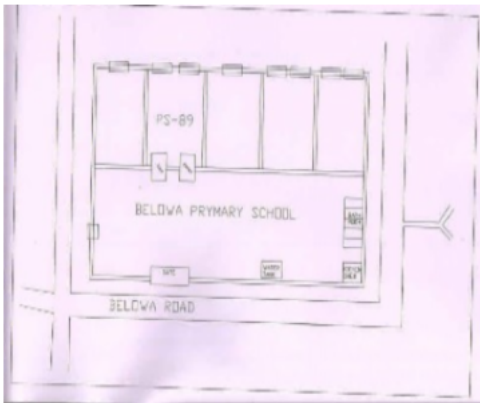

নির্বাচক নিবন্ধন আধিকারিকের স্বাক্ষর

Nazri Naksha

Google Map View

Polling Station Building Front View

Polling Station Front View

Cad View

Key MAP View

1 নাম : সেখ আলাউদ্দিন পিতার নাম : সেখ সিরাজ বাড়ির নং : n0001 বয়স : 39 লিঙ্গ : পুরুষ	IIX1615673 ফটো উপলব্ধ	2 নাম : মারুফা বিবি স্বামীর নাম : মহঃ মিজানুর রহমান বাড়ির নং : n0008 বয়স : 45 লিঙ্গ : মহিলা	IIX1616275 ফটো উপলব্ধ	3 নাম : মিজারুল সেখ পিতার নাম : আমজাদ সেখ বাড়ির নং : n0008 বয়স : 39 লিঙ্গ : পুরুষ	KVQ2492635 ফটো উপলব্ধ
4 নাম : তমিজা বিবি স্বামীর নাম : সেখ মিজারুল বাড়ির নং : n0008 বয়স : 39 লিঙ্গ : মহিলা	IIX1841824 ফটো উপলব্ধ	5 নাম : মহিমা বেগম স্বামীর নাম : সেখ জাক্বার বাড়ির নং : n0010 বয়স : 40 লিঙ্গ : মহিলা	IIX1391044 ফটো উপলব্ধ	6 নাম : সালিমা বেগম স্বামীর নাম : সেখ উজ্জ্বল বাড়ির নং : n0005 বয়স : 33 লিঙ্গ : মহিলা	IIX1502558 ফটো উপলব্ধ
7 নাম : রহিমা বিবি স্বামীর নাম : সেখ কামালউদ্দিন বাড়ির নং : n0004 বয়স : 36 লিঙ্গ : মহিলা	KVQ2684009 ফটো উপলব্ধ	8 নাম : সেখ খোকন পিতার নাম : সেখ মুখতার বাড়ির নং : n0003 বয়স : 30 লিঙ্গ : পুরুষ	IIX1841725 ফটো উপলব্ধ	9 নাম : কোহিনুর বিবি স্বামীর নাম : সেখ মুক্তার বাড়ির নং : n0003 বয়স : 50 লিঙ্গ : মহিলা	WB/41/286/399029 ফটো উপলব্ধ
10 নাম : বাসুরুল বিবি স্বামীর নাম : সেখ আলাউদ্দিন বাড়ির নং : n0001 বয়স : 36 লিঙ্গ : মহিলা	IIX1615681 ফটো উপলব্ধ	11 নাম : সাকিলা বিবি স্বামীর নাম : সেখ নফিজুল বাড়ির নং : n0014 বয়স : 55 লিঙ্গ : মহিলা	WB/41/286/405005 ফটো উপলব্ধ	12 নাম : রুকসোনা বিবি পিতার নাম : সেখ আকবর বাড়ির নং : n0098 বয়স : 30 লিঙ্গ : মহিলা	IIX1842046 ফটো উপলব্ধ
13 নাম : নুরমতি বিবি স্বামীর নাম : সেখ কাদের বাড়ির নং : n0098 বয়স : 34 লিঙ্গ : মহিলা	IIX1616184 ফটো উপলব্ধ	14 নাম : রীণা বিবি স্বামীর নাম : মহসীন বাড়ির নং : n0096 বয়স : 56 লিঙ্গ : মহিলা	WB/41/286/405165 ফটো উপলব্ধ	15 নাম : খোরমা খাতুন পিতার নাম : আনেস বাড়ির নং : n0096 বয়স : 51 লিঙ্গ : মহিলা	WB/41/286/405080 ফটো উপলব্ধ
16 নাম : মোঃ চাঁদনি খাতুন মায়ের নাম : মাহেলা বিবি বাড়ির নং : n0096 বয়স : 37 লিঙ্গ : মহিলা	IIX1502863 ফটো উপলব্ধ	17 নাম : মহসিন সেখ পিতার নাম : আনেস সেখ বাড়ির নং : n0096 বয়স : 59 লিঙ্গ : পুরুষ	WB/41/286/405283 ফটো উপলব্ধ	18 নাম : সামিনা বিবি স্বামীর নাম : সেখ বৃকেশ বাড়ির নং : n0093 বয়স : 35 লিঙ্গ : মহিলা	IIX1573385 ফটো উপলব্ধ
19 নাম : সেখ বৃকেশ পিতার নাম : সেখ জালিম বাড়ির নং : n0093 বয়স : 37 লিঙ্গ : পুরুষ	IIX1573377 ফটো উপলব্ধ	20 নাম : আকেশ সেখ পিতার নাম : জলিল সেখ বাড়ির নং : n0093 বয়স : 49 লিঙ্গ : পুরুষ	WB/41/286/405322 ফটো উপলব্ধ	21 নাম : রুবি বিবি স্বামীর নাম : সেখ হালিম বাড়ির নং : n0092 বয়স : 30 লিঙ্গ : মহিলা	IIX1966019 ফটো উপলব্ধ
22 নাম : সেখ সালমান মায়ের নাম : হামিদা বিবি বাড়ির নং : n0092 বয়স : 31 লিঙ্গ : পুরুষ	IIX1717149 ফটো উপলব্ধ	23 নাম : সেখ আলমিন মায়ের নাম : হামিদা বিবি বাড়ির নং : n0092 বয়স : 32 লিঙ্গ : পুরুষ	IIX1717172 ফটো উপলব্ধ	24 নাম : হামিদা বিবি স্বামীর নাম : আজাদ বাড়ির নং : n0092 বয়স : 53 লিঙ্গ : মহিলা	WB/41/286/405132 ফটো উপলব্ধ
25 নাম : সাহিদা বিবি স্বামীর নাম : সেখ সাহাজাদ বাড়ির নং : n0092 বয়স : 50 লিঙ্গ : মহিলা	WB/41/286/405131 ফটো উপলব্ধ	26 নাম : জেলখা বিবি স্বামীর নাম : সমিরউদ্দিন বাড়ির নং : n0092 বয়স : 58 লিঙ্গ : মহিলা	IIX1615830 ফটো উপলব্ধ	27 নাম : মহঃ আজিজুল আনসারি পিতার নাম : মহঃ আব্দুস সালাম বাড়ির নং : n0083 বয়স : 38 লিঙ্গ : পুরুষ	IIX1390772 ফটো উপলব্ধ
28 নাম : নাসরিন বিবি স্বামীর নাম : ডালিম মণ্ডল বাড়ির নং : n0083 বয়স : 43 লিঙ্গ : মহিলা	IIX0386854 ফটো উপলব্ধ	29 নাম : ডালিম মণ্ডল পিতার নাম : রসিদ মন্ডল বাড়ির নং : n0083 বয়স : 47 লিঙ্গ : পুরুষ	KVQ2370971 ফটো উপলব্ধ	30 নাম : ফরিদা বিবি স্বামীর নাম : রেজাউল মন্ডল বাড়ির নং : n0081 বয়স : 36 লিঙ্গ : মহিলা	IIX1188788 ফটো উপলব্ধ