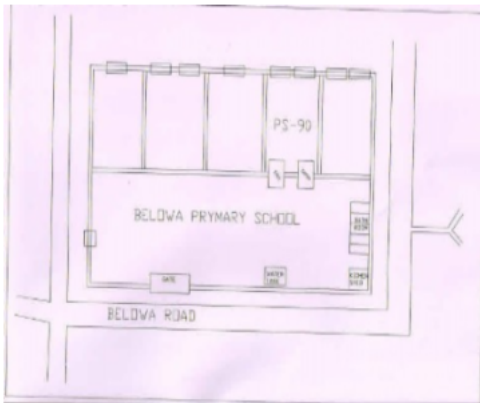

নির্বাচক নিবন্ধন আধিকারিকের স্বাক্ষর

Nazri Naksha

Google Map View

Polling Station Building Front View

Polling Station Front View

Cad View

Key MAP View

1 নাম : সেখ আলেনুর পিতার নাম: সেখ মালেক বাড়ির নং : n0126 বয়স : 38 লিঙ্গ : পুরুষ	IIX0392993 ফটো উপলব্ধ	2 নাম : মুলচেহেরা বিবি স্বামীর নাম: সেখ জাকির বাড়ির নং : n0130 বয়স : 71 লিঙ্গ : মহিলা	WB/41/286/408340 ফটো উপলব্ধ	3 নাম : সেখ আমির সোহেল পিতার নাম: সেখ ইলিয়াস মন্ডল বাড়ির নং : n0144 বয়স : 30 লিঙ্গ : পুরুষ	IIX1842475 ফটো উপলব্ধ
4 নাম : তাজমিরা বিবি স্বামীর নাম: সেখ আমির আলি বাড়ির নং : n0144 বয়স : 33 লিঙ্গ : মহিলা	IIX1616531 ফটো উপলব্ধ	5 নাম : সেখ সাজিবুর রহমান পিতার নাম: সেখ সাদমান বাড়ির নং : n0145 বয়স : 42 লিঙ্গ : পুরুষ	KVQ2685055 ফটো উপলব্ধ	6 নাম : মহঃ জামশিদ পিতার নাম: সেখ ফোরহাদ বাড়ির নং : n0190 বয়স : 56 লিঙ্গ : পুরুষ	WB/41/286/408053 ফটো উপলব্ধ
7 নাম : মনিকা টুডু স্বামীর নাম: রামেশ্বর টুডু বাড়ির নং : n0028 বয়স : 38 লিঙ্গ : মহিলা	IIX0395590 ফটো উপলব্ধ	8 নাম : রামেশ্বর টুডু পিতার নাম: লক্ষন টুডু বাড়ির নং : n0028 বয়স : 41 লিঙ্গ : পুরুষ	IIX0395582 ফটো উপলব্ধ	9 নাম : সাবিনা বিবি(খাতুন) স্বামীর নাম: মীর আনসার আলী বাড়ির নং : n0130 বয়স : 31 লিঙ্গ : মহিলা	IIX2075950 ফটো উপলব্ধ
10 নাম : নঈমা বিবি স্বামীর নাম: সেখ আলেনুর বাড়ির নং : বয়স : 34 লিঙ্গ : মহিলা	IIX2075935 ফটো উপলব্ধ	11 নাম : রোজিনা বিবি স্বামীর নাম: জহিরউদ্দিন বাড়ির নং : n0089 বয়স : 33 লিঙ্গ : মহিলা	IIX1966373 ফটো উপলব্ধ	12 নাম : জহির উদ্দিন পিতার নাম: শামসুল বসির বাড়ির নং : n0264 বয়স : 36 লিঙ্গ : পুরুষ	IIX1189430 ফটো উপলব্ধ
13 নাম : সেখ রাজেশ পিতার নাম: সেখ আহমাদ বাড়ির নং : n0181 বয়স : 30 লিঙ্গ : পুরুষ	IIX2075976 ফটো উপলব্ধ	14 নাম : হুরজাহান বিবি স্বামীর নাম: সেখ নবিনেওয়াজ বাড়ির নং : n0159 বয়স : 47 লিঙ্গ : মহিলা	KVQ2061521 ফটো উপলব্ধ	15 নাম : নবিনেওয়াজ সেখ পিতার নাম: কাসেমআলি সেখ বাড়ির নং : n0159 বয়স : 58 লিঙ্গ : পুরুষ	WB/41/286/408339 ফটো উপলব্ধ
16 নাম : সায়েরা বিবি স্বামীর নাম: কাসেমআলি সেখ বাড়ির নং : n0159 বয়স : 86 লিঙ্গ : মহিলা	WB/41/286/408009 ফটো উপলব্ধ	17 নাম : রসবা বিবি স্বামীর নাম: কালাম সেখ বাড়ির নং : n0030 বয়স : 54 লিঙ্গ : মহিলা	WB/41/286/408148 ফটো উপলব্ধ	18 নাম : সেখ সাজামাল মোল্লা পিতার নাম: সেখ ফজলুল মোল্লা বাড়ির নং : n0169 বয়স : 40 লিঙ্গ : পুরুষ	IIX1503564 ফটো উপলব্ধ
19 নাম : হালিমা বিবি স্বামীর নাম: সেখ সাজামাল মোল্লা বাড়ির নং : n0169 বয়স : 41 লিঙ্গ : মহিলা	IIX1503556 ফটো উপলব্ধ	20 নাম : বৈদ্যনাথ মার্ভিড পিতার নাম: গনেশ মার্ভিড বাড়ির নং : n0049 বয়স : 31 লিঙ্গ : পুরুষ	IIX1842442 ফটো উপলব্ধ	21 নাম : সেখ আতিকুল পিতার নাম: সেখ অসিকুর রহমান বাড়ির নং : এন0166 বয়স : 25 লিঙ্গ : পুরুষ	IIX2377448 ফটো উপলব্ধ
22 নাম : সেখ আব্দুল মায়ের নাম: সরিফা বিবি বাড়ির নং : n0083 বয়স : 29 লিঙ্গ : পুরুষ	IIX1966225 ফটো উপলব্ধ	23 নাম : সরিফা বিবি স্বামীর নাম: সেখ মনসুর আলী বাড়ির নং : n0083 বয়স : 56 লিঙ্গ : মহিলা	IIX0392951 ফটো উপলব্ধ	24 নাম : সেখ ইন্দাজুল পিতার নাম: সেখ ফুল মহঃ বাড়ির নং : n0078 বয়স : 42 লিঙ্গ : পুরুষ	IIX1616580 ফটো উপলব্ধ
25 নাম : আয়শা বিবি স্বামীর নাম: সেখ সামঞ্জোহা বাড়ির নং : n0058 বয়স : 43 লিঙ্গ : মহিলা	IIX0391888 ফটো উপলব্ধ	26 নাম : সেখ সামঞ্জোহা পিতার নাম: সেখ জিল্লুর রহমান বাড়ির নং : n0058 বয়স : 43 লিঙ্গ : পুরুষ	KVQ1578020 ফটো উপলব্ধ	27 নাম : সেখ সলাউদ্দিন পিতার নাম: সেখ নাজরুল বাড়ির নং : এন0221 বয়স : 25 লিঙ্গ : পুরুষ	IIX2384808 ফটো উপলব্ধ
28 নাম : রেজিনা বিবি স্বামীর নাম: সেখ মনিরুল বাড়ির নং : এন0224 বয়স : 29 লিঙ্গ : মহিলা	IIX2384824 ফটো উপলব্ধ	29 নাম : তোন্জিলা বিবি স্বামীর নাম: সেখ লাল মহামাদ বাড়ির নং : n0152 বয়স : 37 লিঙ্গ : মহিলা	IIX0392548 ফটো উপলব্ধ	30 নাম : গোলেনুর বিবি পিতার নাম: সেখ হারাধন বাড়ির নং : n0155 বয়স : 51 লিঙ্গ : মহিলা	KVQ1575620 ফটো উপলব্ধ