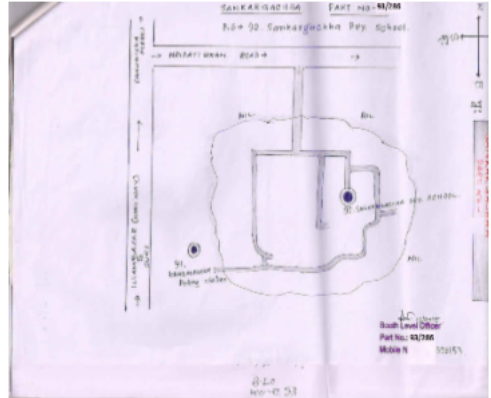

নির্বাচক নিবন্ধন আধিকারিকের স্বাক্ষর

Nazri Naksha

Google Map View

Polling Station Building Front View

Polling Station Front View

Cad View

Key MAP View

1 নাম : সেখ সেদু পিতার নাম : সেখ নূরআলম বাড়ির নং : n0268 বয়স : 27 লিঙ্গ : পুরুষ	IIX2230126 ফটো উপলব্ধ	2 নাম : পৌরী বাগ্দী স্বামীর নাম : রমেশ বাগ্দী বাড়ির নং : n0123 বয়স : 42 লিঙ্গ : মহিলা	KVQ2146611 ফটো উপলব্ধ	3 নাম : মঙ্গলা বাগ্দী স্বামীর নাম : রমন বাগ্দী বাড়ির নং : n0123 বয়স : 42 লিঙ্গ : মহিলা	KVQ2146587 ফটো উপলব্ধ
4 নাম : রমেশ বাগ্দী পিতার নাম : হানাই বাগ্দী বাড়ির নং : n0123 বয়স : 42 লিঙ্গ : পুরুষ	KVQ2375434 ফটো উপলব্ধ	5 নাম : ফাতেমা খাতুন স্বামীর নাম : মহঃ দবির হোসেন বাড়ির নং : n0228 বয়স : 33 লিঙ্গ : মহিলা	IIX1476589 ফটো উপলব্ধ	6 নাম : সালেহার বিবি স্বামীর নাম : আব্বাসউদ্দিন সেখ বাড়ির নং : n0210 বয়স : 49 লিঙ্গ : মহিলা	WB/41/286/381414 ফটো উপলব্ধ
7 নাম : মহঃ দবির হোসেন পিতার নাম : মহঃ জাকির হোসেন বাড়ির নং : n0201 বয়স : 45 লিঙ্গ : পুরুষ	KVQ1578053 ফটো উপলব্ধ	8 নাম : পঙ্কজ ঘটক পিতার নাম : গৌরহরি ঘটক বাড়ির নং : n0296 বয়স : 26 লিঙ্গ : পুরুষ	IIX2255123 ফটো উপলব্ধ	9 নাম : ইসমাইল সেখ পিতার নাম : আলম সেখ বাড়ির নং : n0207 বয়স : 40 লিঙ্গ : পুরুষ	KVQ2493807 ফটো উপলব্ধ
10 নাম : কমল চৌধুরী পিতার নাম : বিজয় চৌধুরী বাড়ির নং : n0083 বয়স : 46 লিঙ্গ : পুরুষ	IIX1189596 ফটো উপলব্ধ	11 নাম : সেখ মিরাজুল পিতার নাম : সেখ আব্বাসউদ্দিন বাড়ির নং : n0209 বয়স : 27 লিঙ্গ : পুরুষ	IIX2376515 ফটো উপলব্ধ	12 নাম : মেহেনিকা বিবি স্বামীর নাম : ইসমাইল সেখ বাড়ির নং : n0208 বয়স : 39 লিঙ্গ : মহিলা	KVQ2493799 ফটো উপলব্ধ
13 নাম : সেখ জামিরুল পিতার নাম : সেখ মনিরুল বাড়ির নং : n0225 বয়স : 28 লিঙ্গ : পুরুষ	IIX2077360 ফটো উপলব্ধ	14 নাম : আনজিরা খাতুন পিতার নাম : সেখ রেজাউল বাড়ির নং : n0213 বয়স : 38 লিঙ্গ : মহিলা	IIX1189661 ফটো উপলব্ধ	15 নাম : বিনোদ বাগ্দী পিতার নাম : কেপ্ত বাগ্দী বাড়ির নং : n0050 বয়স : 34 লিঙ্গ : পুরুষ	IIX1392984 ফটো উপলব্ধ
16 নাম : রমন বাগ্দী পিতার নাম : অজিত বাগ্দী বাড়ির নং : n0123 বয়স : 44 লিঙ্গ : পুরুষ	KVQ2065860 ফটো উপলব্ধ	17 নাম : সেখ আজিজুল পিতার নাম : সেখ আব্বাসউদ্দিন বাড়ির নং : n0209 বয়স : 30 লিঙ্গ : পুরুষ	IIX1919786 ফটো উপলব্ধ	18 নাম : সেখ মনিরুল পিতার নাম : আব্দুল রউফ বাড়ির নং : n0225 বয়স : 55 লিঙ্গ : পুরুষ	IIX2564219 ফটো উপলব্ধ
19 নাম : আসফা বেগম স্বামীর নাম : লিয়াকত সেখ বাড়ির নং : n0197 বয়স : 47 লিঙ্গ : মহিলা	KVQ1576370 ফটো উপলব্ধ	20 নাম : মহঃ ইনতাজ হোসেন পিতার নাম : মহঃ জাকির হোসেন বাড়ির নং : n0202 বয়স : 47 লিঙ্গ : পুরুষ	KVQ2493963 ফটো উপলব্ধ	21 নাম : অঞ্জনা বাগ্দী স্বামীর নাম : বিনোদ বাগ্দী বাড়ির নং : n0050 বয়স : 29 লিঙ্গ : মহিলা	IIX1719038 ফটো উপলব্ধ
22 নাম : হালিমা বিবি স্বামীর নাম : সেখ জামিরুল বাড়ির নং : n0242 বয়স : 29 লিঙ্গ : মহিলা	IIX2184711 ফটো উপলব্ধ	23 নাম : মহঃ মনতাজ হোসেন পিতার নাম : মহঃ জাকির হোসেন বাড়ির নং : n0195 বয়স : 35 লিঙ্গ : পুরুষ	IIX1189646 ফটো উপলব্ধ	24 নাম : আকরুবা বিবি স্বামীর নাম : সেখ মনিরুল বাড়ির নং : n0226 বয়স : 50 লিঙ্গ : মহিলা	IIX2564136 ফটো উপলব্ধ
25 নাম : আখেরুল্লাহা বিবি স্বামীর নাম : জামিরুল সেখ বাড়ির নং : n0231 বয়স : 35 লিঙ্গ : মহিলা	IIX1619634 ফটো উপলব্ধ	26 নাম : জামিরুল সেখ পিতার নাম : নূর আলম সেখ বাড়ির নং : n0230 বয়স : 37 লিঙ্গ : পুরুষ	IIX0418145 ফটো উপলব্ধ	27 নাম : মোর্তুজা সেখ পিতার নাম : নাসের আলী বাড়ির নং : n0193 বয়স : 63 লিঙ্গ : পুরুষ	WB/41/286/426601 ফটো উপলব্ধ
28 নাম : ফিরোজ সেখ পিতার নাম : মোর্তুজা সেখ বাড়ির নং : n0193 বয়স : 34 লিঙ্গ : পুরুষ	IIX1618792 ফটো উপলব্ধ	29 নাম : আব্বাসউদ্দিন সেখ পিতার নাম : জরদিশ সেখ বাড়ির নং : n0209 বয়স : 59 লিঙ্গ : পুরুষ	WB/41/286/381502 ফটো উপলব্ধ	30 নাম : আলম সেখ পিতার নাম : রবাই সেখ বাড়ির নং : n0205 বয়স : 66 লিঙ্গ : পুরুষ	WB/41/286/426349 ফটো উপলব্ধ