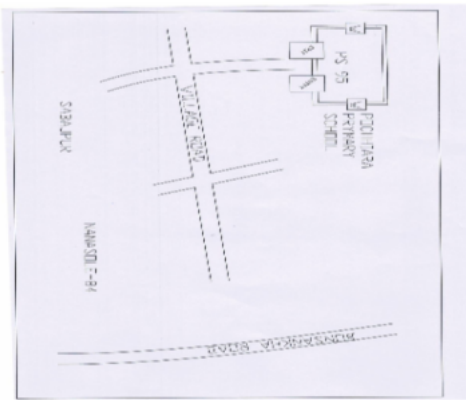

নির্বাচক নিবন্ধন আধিকারিকের স্বাক্ষর

Nazri Naksha

Google Map View

Polling Station Building Front View

Polling Station Front View

Cad View

Key MAP View

বিধানসভা নির্বাচনক্ষেত্রের নং, নাম : 286-বোলপুর
ভাগ নং, নাম : 1-গ্রাম-পাঁচতেঁতুল,