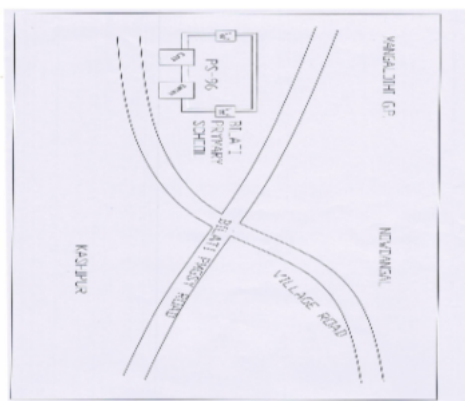

নির্বাচক নিবন্ধন আধিকারিকের স্বাক্ষর

Nazri Naksha

Google Map View

Polling Station Building Front View

Polling Station Front View

Cad View

Key MAP View

1 নাম : হাকিমা বিবি স্বামীর নাম: হাবুল বাড়ির নং : n0001 বয়স : 86 লিঙ্গ : মহিলা	WB/41/286/426177 ফটো উপলব্ধ	2 নাম : ফাতেমা স্বামীর নাম: মোবারক বাড়ির নং : n0040 বয়স : 56 লিঙ্গ : মহিলা	WB/41/286/426100 ফটো উপলব্ধ	3 নাম : মোসারফ মন্ডল পিতার নাম: শাহরফ মন্ডল বাড়ির নং : n0040 বয়স : 35 লিঙ্গ : পুরুষ	IIX1619477 ফটো উপলব্ধ
4 নাম : মোস্তাক মোল্লা পিতার নাম: মজিবর মোল্লা বাড়ির নং : এন0042 বয়স : 26 লিঙ্গ : পুরুষ	IIX2376135 ফটো উপলব্ধ	5 নাম : সেখ কারিবুল পিতার নাম: সেখ নুরুল হোসেন বাড়ির নং : n0008 বয়স : 53 লিঙ্গ : পুরুষ	KVQ2376234 ফটো উপলব্ধ	6 নাম : মায়মুনা বেগম স্বামীর নাম: সেখ ফজলুল বাড়ির নং : n0050 বয়স : 32 লিঙ্গ : মহিলা	IIX1844190 ফটো উপলব্ধ
7 নাম : নবিকা বিবি স্বামীর নাম: সেখ শাহজাহান বাড়ির নং : n0186 বয়স : 49 লিঙ্গ : মহিলা	IIX2665347 ফটো উপলব্ধ	8 নাম : সরস্বতী হেমরম স্বামীর নাম: শঙ্কর হেমরম বাড়ির নং : n0171 বয়স : 37 লিঙ্গ : মহিলা	IIX1189976 ফটো উপলব্ধ	9 নাম : জাহানারা বিবি স্বামীর নাম: সেখ আবু কালাম বাড়ির নং : n0031 বয়স : 53 লিঙ্গ : মহিলা	IIX2664878 ফটো উপলব্ধ
10 নাম : সেখ মোতাহার পিতার নাম: সেখ নুরুল বাড়ির নং : n0252 বয়স : 27 লিঙ্গ : পুরুষ	IIX2185296 ফটো উপলব্ধ	11 নাম : দীপক কুমার সাহা পিতার নাম: হরিপদ সাহা বাড়ির নং : n0188 বয়স : 71 লিঙ্গ : পুরুষ	IIX2661684 ফটো উপলব্ধ	12 নাম : সামিলা বিবি স্বামীর নাম: সেখ সাদিক বাড়ির নং : n0034 বয়স : 67 লিঙ্গ : মহিলা	IIX2661841 ফটো উপলব্ধ
13 নাম : অশোক কুমার সাহা পিতার নাম: হরিপদ সাহা বাড়ির নং : n0188 বয়স : 72 লিঙ্গ : পুরুষ	IIX2658441 ফটো উপলব্ধ	14 নাম : আজমিরা বিবি স্বামীর নাম: সেখ নসিবুদ্দিন বাড়ির নং : n0130 বয়স : 35 লিঙ্গ : মহিলা	IIX1506021 ফটো উপলব্ধ	15 নাম : মোহনা বিবি স্বামীর নাম: সেখ সলাম বাড়ির নং : n0079 বয়স : 67 লিঙ্গ : মহিলা	IIX2660553 ফটো উপলব্ধ
16 নাম : সেখ জসীমউদ্দিন পিতার নাম: হোসেন সেখ বাড়ির নং : n0130 বয়স : 28 লিঙ্গ : পুরুষ	IIX2146512 ফটো উপলব্ধ	17 নাম : সেখ খেলাফত পিতার নাম: সেখ খলিল বাড়ির নং : n0050 বয়স : 53 লিঙ্গ : পুরুষ	WB/41/286/426295 ফটো উপলব্ধ	18 নাম : সেখ আবেদিন পিতার নাম: সেখ রবাই বাড়ির নং : n0185 বয়স : 66 লিঙ্গ : পুরুষ	KVQ1311950 ফটো উপলব্ধ
19 নাম : সেখ আসরাফুল পিতার নাম: সেখ সোলেমান বাড়ির নং : n0248 বয়স : 27 লিঙ্গ : পুরুষ	IIX2185254 ফটো উপলব্ধ	20 নাম : মবিনা বিবি স্বামীর নাম: সেখ সাহাবুদ্দিন বাড়ির নং : n0245 বয়স : 34 লিঙ্গ : মহিলা	IIX2185221 ফটো উপলব্ধ	21 নাম : উম্মে কুলসুম বিবি স্বামীর নাম: নফিজুল মন্ডল বাড়ির নং : n0244 বয়স : 30 লিঙ্গ : মহিলা	IIX2185213 ফটো উপলব্ধ
22 নাম : সালেহার বিবি স্বামীর নাম: ফজল বাড়ির নং : n0242 বয়স : 56 লিঙ্গ : মহিলা	IIX2185197 ফটো উপলব্ধ	23 নাম : মেহেরা বিবি স্বামীর নাম: সেখ মুরসেলিম বাড়ির নং : n0241 বয়স : 30 লিঙ্গ : মহিলা	IIX2185189 ফটো উপলব্ধ	24 নাম : সেখ হাসিবুদ্দিন পিতার নাম: সেখ সাদিক বাড়ির নং : n0230 বয়স : 27 লিঙ্গ : পুরুষ	IIX2185072 ফটো উপলব্ধ
25 নাম : সেখ নবিরুল পিতার নাম: সেখ আবেদিন বাড়ির নং : n0219 বয়স : 27 লিঙ্গ : পুরুষ	IIX2184976 ফটো উপলব্ধ	26 নাম : ইমামউদ্দিন মল্লিক পিতার নাম: নাজিমুদ্দিন মল্লিক বাড়ির নং : n0196 বয়স : 30 লিঙ্গ : পুরুষ	IIX2077873 ফটো উপলব্ধ	27 নাম : মেহেরুল্লাহা বিবি স্বামীর নাম: সেখ নফিজুল বাড়ির নং : n0048 বয়স : 33 লিঙ্গ : মহিলা	IIX2077840 ফটো উপলব্ধ
28 নাম : সেখ মেহের আলি পিতার নাম: আলির রাহিম বাড়ির নং : n0008 বয়স : 28 লিঙ্গ : পুরুষ	IIX2077899 ফটো উপলব্ধ	29 নাম : ছন্দা সাহা স্বামীর নাম: সন্দীপ কুমার সাহা বাড়ির নং : n0188 বয়স : 33 লিঙ্গ : মহিলা	IIX1719368 ফটো উপলব্ধ	30 নাম : মিনতী সরেন(হাঁসুদা) স্বামীর নাম: বেদ্যনাথ হাঁসুদা বাড়ির নং : n0176 বয়স : 52 লিঙ্গ : মহিলা	WB/41/286/426297 ফটো উপলব্ধ