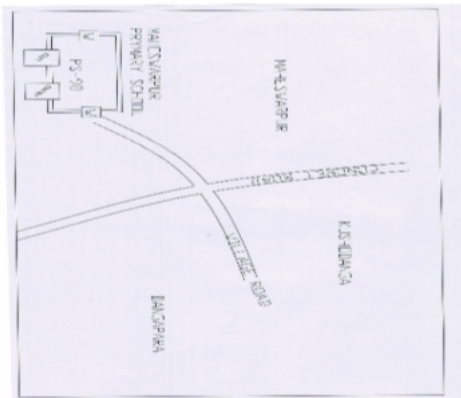

নির্বাচক নিবন্ধন আধিকারিকের স্বাক্ষর

Nazri Naksha

Google Map View

Polling Station Building Front View

Polling Station Front View

Cad View

Key MAP View

1 নাম : শীলা গায়ের স্বামীর নাম: নির্মাল গায়ের বাড়ির নং : n0035 বয়স : 59 লিঙ্গ : মহিলা ফটো উপলব্ধ	WB/41/286/348144	2 নাম : হীরেন্দ্রনাথ গায়ের পিতার নাম: দীনবন্ধু গায়ের বাড়ির নং : n0043 বয়স : 51 লিঙ্গ : পুরুষ ফটো উপলব্ধ	WB/41/286/348553	3 নাম : ঋতু বাগ্দী স্বামীর নাম: তাপস বাগ্দী বাড়ির নং : n0118 বয়স : 35 লিঙ্গ : মহিলা ফটো উপলব্ধ	IIX1190362
4 নাম : উর্মিলা বাগ্দী স্বামীর নাম: মুহম্মদ হোসেন নইমী বাড়ির নং : n0118 বয়স : 43 লিঙ্গ : মহিলা ফটো উপলব্ধ	IIX2655157	5 নাম : বিল্টু বাগ্দী পিতার নাম: বাপি বাগ্দী বাড়ির নং : N0000 বয়স : 30 লিঙ্গ : পুরুষ ফটো উপলব্ধ	IIX2772192	6 নাম : পাপী গায়ের স্বামীর নাম: শচীন্দ্রনাথ গায়ের বাড়ির নং : n0043 বয়স : 49 লিঙ্গ : মহিলা ফটো উপলব্ধ	KVQ1580281
7 নাম : সুব্রত গায়ের পিতার নাম: নির্মাল গায়ের বাড়ির নং : n0035 বয়স : 70 লিঙ্গ : পুরুষ ফটো উপলব্ধ	IIX1393602	8 নাম : শচীন্দ্র নাথ গায়ের পিতার নাম: দীনবন্ধু গায়ের বাড়ির নং : n0043 বয়স : 55 লিঙ্গ : পুরুষ ফটো উপলব্ধ	IIX2468080	9 নাম : সৌরেন্দ্র গায়ের পিতার নাম: দীনবন্ধু গায়ের বাড়ির নং : n0043 বয়স : 60 লিঙ্গ : পুরুষ ফটো উপলব্ধ	IIX2468528
10 নাম : অসীম বাগ্দী পিতার নাম: রামু বাগ্দী বাড়ির নং : N0000 বয়স : 24 লিঙ্গ : পুরুষ ফটো উপলব্ধ	IIX2772234	Q 11 নাম : রাশি বাগ্দী মায়ের নাম: দুর্লি বাগ্দী বাড়ির নং : বয়স : 52 লিঙ্গ : মহিলা DELETED	IIX1190388	12 নাম : তাপস বাগ্দী মায়ের নাম: উর্মিলা বাগ্দী বাড়ির নং : n0118 বয়স : 40 লিঙ্গ : পুরুষ ফটো উপলব্ধ	IIX1190370
13 নাম : জীতেন্দ্র লাল বাগ্দী পিতার নাম: নিতাই বাগ্দী বাড়ির নং : n0118 বয়স : 36 লিঙ্গ : পুরুষ ফটো উপলব্ধ	IIX1393586	14 নাম : রাকেশ বাগ্দী পিতার নাম: ঈশান বাগ্দী বাড়ির নং : N0000 বয়স : 24 লিঙ্গ : পুরুষ ফটো উপলব্ধ	IIX2771624	15 নাম : সুদেব্দা গায়ের পিতার নাম: হীরেন্দ্রনাথ গায়ের বাড়ির নং : এন0043 বয়স : 23 লিঙ্গ : মহিলা ফটো উপলব্ধ	IIX2981652
16 নাম : অনন্যা বাগদি স্বামীর নাম: রাকেশ বাগদি বাড়ির নং : এন0000 বয়স : 22 লিঙ্গ : মহিলা ফটো উপলব্ধ	IIX3047529	17 নাম : রিক্তা বাগ্দী স্বামীর নাম: অসীম বাগ্দী বাড়ির নং : এন0078 বয়স : 21 লিঙ্গ : মহিলা ফটো উপলব্ধ	IIX3047388	18 নাম : আগন ওরাং স্বামীর নাম: সোমাই ওরাং বাড়ির নং : n0075 বয়স : 61 লিঙ্গ : মহিলা ফটো উপলব্ধ	WB/41/286/348200
19 নাম : বাসন্তি ওরাং স্বামীর নাম: আগন ওরাং বাড়ির নং : n0075 বয়স : 40 লিঙ্গ : মহিলা ফটো উপলব্ধ	KVQ2355287	20 নাম : বসন্ত ওরাং স্বামীর নাম: সোমাই ওরাং বাড়ির নং : n0075 বয়স : 45 লিঙ্গ : মহিলা ফটো উপলব্ধ	KVQ2353886	21 নাম : শ্যামাপদ ওরাং পিতার নাম: শ্যামাপদ ওরাং বাড়ির নং : n0075 বয়স : 43 লিঙ্গ : পুরুষ ফটো উপলব্ধ	KVQ2353894
22 নাম : সাত্তি ওরাং স্বামীর নাম: শ্যামাপদ ওরাং বাড়ির নং : n0075 বয়স : 37 লিঙ্গ : মহিলা ফটো উপলব্ধ	IIX1845197	23 নাম : উত্তম ওয়াং পিতার নাম: সুমাই ওয়াং বাড়ির নং : n0075 বয়স : 35 লিঙ্গ : পুরুষ ফটো উপলব্ধ	IIX1393651	24 নাম : লক্ষ্মী ওরাং পিতার নাম: সুনিল ওরাং বাড়ির নং : N0000 বয়স : 24 লিঙ্গ : মহিলা ফটো উপলব্ধ	IIX2773505
25 নাম : সুভাষ ওরাং পিতার নাম: মানিক ওরাং বাড়ির নং : N0000 বয়স : 24 লিঙ্গ : পুরুষ ফটো উপলব্ধ	IIX2772531	26 নাম : শিউলী পাল স্বামীর নাম: কৃষ্ণ গোপাল পাল বাড়ির নং : এন0085 বয়স : 32 লিঙ্গ : মহিলা ফটো উপলব্ধ	IIX2883932	27 নাম : রবিনাথ ওরাং পিতার নাম: রাধায় ওরাং বাড়ির নং : এন0000 বয়স : 24 লিঙ্গ : পুরুষ ফটো উপলব্ধ	IIX2883791
28 নাম : সীমা ওরাং স্বামীর নাম: ফনে ওরাং বাড়ির নং : n0083 বয়স : 34 লিঙ্গ : মহিলা ফটো উপলব্ধ	IIX1619790	29 নাম : পিংকী ওরাং পিতার নাম: দুঃখ ওরাং বাড়ির নং : n0084 বয়স : 31 লিঙ্গ : মহিলা ফটো উপলব্ধ	IIX1968494	30 নাম : সতিকা ওরাং স্বামীর নাম: কালিচরণ ওরাং বাড়ির নং : n0188 বয়স : 27 লিঙ্গ : মহিলা ফটো উপলব্ধ	IIX2185585