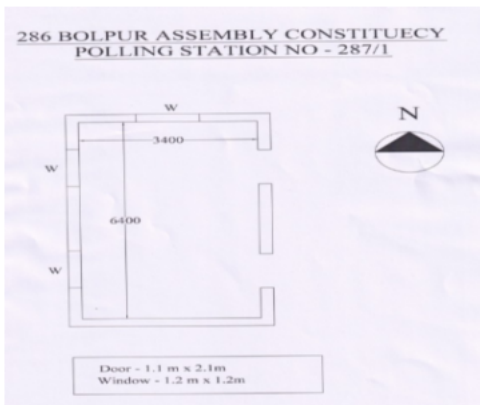

নির্বাচক নিবন্ধন আধিকারিকের স্বাক্ষর

Nazri Naksha

Google Map View

Polling Station Building Front View

Polling Station Front View

Cad View

Key MAP View

বিধানসভা নির্বাচনক্ষেত্রের নং, নাম : 287-নানুর  
ভাগ নং, নাম : 1-গ্রাম-বেড়গ্রাম