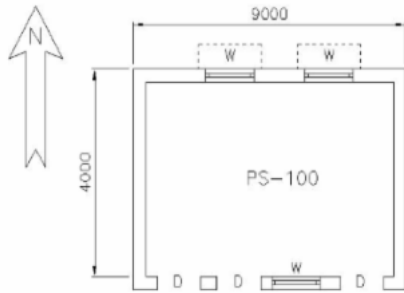

নির্বাচক নিবন্ধন আধিকারিকের স্বাক্ষর

Nazri Naksha

Google Map View

Polling Station Building Front View

Polling Station Front View

Cad View

Key MAP View

1 নাম : চুমকী মাজি স্বামীর নাম: উদয় মাজি বাড়ির নং : n0027 বয়স : 37 লিঙ্গ : মহিলা	LVD2498335 ফটো উপলব্ধ	2 নাম : উদয় মাজি পিতার নাম: ধানু মাজি বাড়ির নং : n0027 বয়স : 38 লিঙ্গ : পুরুষ	LVD2423978 ফটো উপলব্ধ	3 নাম : ভাদু মাজি পিতার নাম: ধানু মাজি বাড়ির নং : n0027 বয়স : 50 লিঙ্গ : মহিলা	LVD1343730 ফটো উপলব্ধ
4 নাম : রাজু মাজি পিতার নাম: প্রহ্লাদ মাজি বাড়ির নং : n0036 বয়স : 35 লিঙ্গ : পুরুষ	AEM1809110 ফটো উপলব্ধ	5 নাম : অজিত মাজি পিতার নাম: বাণেশ্বর মাজি বাড়ির নং : n0036 বয়স : 71 লিঙ্গ : পুরুষ	AEM2454510 ফটো উপলব্ধ	6 নাম : সুমন্ত মাজি মায়ের নাম: লক্ষীবালা মাজি বাড়ির নং : n0032 বয়স : 33 লিঙ্গ : পুরুষ	AEM1809144 ফটো উপলব্ধ
7 নাম : মঙ্গলী মাজি স্বামীর নাম: শ্রীকান্ত মাজি বাড়ির নং : n0032 বয়স : 33 লিঙ্গ : মহিলা	AEM1809060 ফটো উপলব্ধ	8 নাম : শ্রীকান্ত মাজি পিতার নাম: সুদর্শন মাজি বাড়ির নং : n0032 বয়স : 29 লিঙ্গ : পুরুষ	AEM1809086 ফটো উপলব্ধ	9 নাম : মিতু মাজি স্বামীর নাম: উত্তম মাজি বাড়ির নং : n0046 বয়স : 38 লিঙ্গ : মহিলা	AEM0425181 ফটো উপলব্ধ
10 নাম : উত্তম মাজি পিতার নাম: শিবু মাজি বাড়ির নং : n0046 বয়স : 39 লিঙ্গ : পুরুষ	AEM2454718 ফটো উপলব্ধ	11 নাম : বন্দনা মাজি স্বামীর নাম: ভীষণ মাজি বাড়ির নং : n0046 বয়স : 37 লিঙ্গ : মহিলা	LVD2284685 ফটো উপলব্ধ	12 নাম : ভীষণ মাজি পিতার নাম: শিবু মাজি বাড়ির নং : n0046 বয়স : 56 লিঙ্গ : পুরুষ	AEM2454700 ফটো উপলব্ধ
13 নাম : শিবু মাজি পিতার নাম: ভক্তি মাজি বাড়ির নং : n0046 বয়স : 81 লিঙ্গ : পুরুষ	AEM2454692 ফটো উপলব্ধ	14 নাম : কাকলী ঘোষাল স্বামীর নাম: রবীন্দ্রনাথ ঘোষাল বাড়ির নং : n0005 বয়স : 53 লিঙ্গ : মহিলা	WB/41/284/561079 ফটো উপলব্ধ	15 নাম : সন্ধ্যা মাজি স্বামীর নাম: অজিত মাজি বাড়ির নং : n0005 বয়স : 61 লিঙ্গ : মহিলা	AEM2454528 ফটো উপলব্ধ
16 নাম : চায়না মাজি বাগ্দী স্বামীর নাম: দিলিপ মাজি বাগ্দী বাড়ির নং : n0028 বয়স : 41 লিঙ্গ : মহিলা	AEM1809011 ফটো উপলব্ধ	17 নাম : দিলীপ মাজি বাগ্দী পিতার নাম: নারায়ণ মাজি বাগ্দী বাড়ির নং : n0028 বয়স : 45 লিঙ্গ : পুরুষ	AEM1809003 ফটো উপলব্ধ	18 নাম : বেনু মাজি পিতার নাম: ইন্দ্র মাজি বাড়ির নং : n0128 বয়স : 34 লিঙ্গ : পুরুষ	AEM1809151 ফটো উপলব্ধ
19 নাম : বড়ি মাজি স্বামীর নাম: ইন্দ্র মাজি বাড়ির নং : n0128 বয়স : 55 লিঙ্গ : মহিলা	AEM2454726 ফটো উপলব্ধ	20 নাম : গোপালমাজি পিতার নাম: অজিত মাজি বাড়ির নং : n0036 বয়স : 28 লিঙ্গ : পুরুষ	AEM2107076 ফটো উপলব্ধ	21 নাম : শেফালী মাজি স্বামীর নাম: দশানন মাজি বাড়ির নং : n0064 বয়স : 61 লিঙ্গ : মহিলা	LVD1223981 ফটো উপলব্ধ
Q 22 নাম : পানিফল হাঁসদা পিতার নাম: মানু হাঁসদা বাড়ির নং : বয়স : 33 লিঙ্গ : মহিলা	AEM2020535 ফটো উপলব্ধ	23 নাম : হেমরম সোম পিতার নাম: দুর্কম হেমরম বাড়ির নং : n0101 বয়স : 61 লিঙ্গ : পুরুষ	AEM2454221 ফটো উপলব্ধ	24 নাম : পানসুরী হেমরম স্বামীর নাম: কাল হেমরম বাড়ির নং : n0093 বয়স : 61 লিঙ্গ : মহিলা	AEM2455103 ফটো উপলব্ধ
25 নাম : সুকল হেমরম পিতার নাম: কালো হেমরম বাড়ির নং : n0093 বয়স : 41 লিঙ্গ : পুরুষ	AEM0427047 ফটো উপলব্ধ	26 নাম : মানু হাঁসদা পিতার নাম: নিতাই হাঁসদা বাড়ির নং : n0093 বয়স : 33 লিঙ্গ : পুরুষ	AEM2020576 ফটো উপলব্ধ	27 নাম : ফুলকলি মাজি স্বামীর নাম: সুমন্ত মাজি বাড়ির নং : n0032 বয়স : 28 লিঙ্গ : মহিলা	AEM2107118 ফটো উপলব্ধ
28 নাম : ঋতু মাঝি (বাগ্দী) স্বামীর নাম: গোপাল মাঝি (বাগ্দী) বাড়ির নং : n0036 বয়স : 24 লিঙ্গ : মহিলা	AEM2664738 ফটো উপলব্ধ	29 নাম : সপ্তম মাজি পিতার নাম: বেশন মাজি বাড়ির নং : এন0046 বয়স : 24 লিঙ্গ : পুরুষ	AEM2764157 ফটো উপলব্ধ	30 নাম : তারকনাথ মাজি পিতার নাম: খোকন মাজি বাড়ির নং : এন0025 বয়স : 22 লিঙ্গ : পুরুষ	AEM2850725 ফটো উপলব্ধ