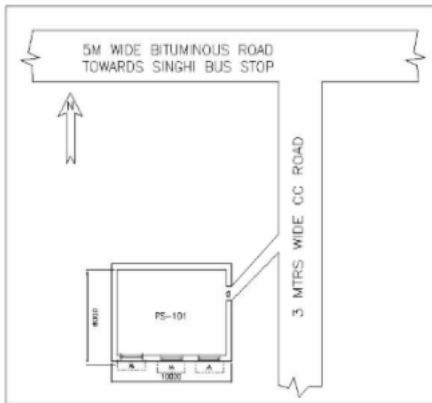

নির্বাচক নিবন্ধন আধিকারিকের স্বাক্ষর

Nazri Naksha

Google Map View

Polling Station Building Front View

Polling Station Front View

Cad View

Key MAP View

1 নাম : চন্দ্রিকা গোস্বামী স্বামীর নাম : সৈকত গোস্বামী বাড়ির নং : n0195 বয়স : 35 লিঙ্গ : মহিলা	AEM1386275 ফটো উপলব্ধ	2 নাম : রুপা মাল মাজি স্বামীর নাম : সুভাষ চন্দ্র মাজি বাড়ির নং : n0144 বয়স : 33 লিঙ্গ : মহিলা	AEM1809532 ফটো উপলব্ধ	3 নাম : সুভাষ চন্দ্র মাজি পিতার নাম : রাসবিহারী মাজি বাড়ির নং : n0144 বয়স : 43 লিঙ্গ : পুরুষ	LVD2191906 ফটো উপলব্ধ
4 নাম : তপতী আচার্য স্বামীর নাম : নারায়ণ আচার্য বাড়ির নং : n0106 বয়স : 63 লিঙ্গ : মহিলা	AEM2843258 ফটো উপলব্ধ	5 নাম : ঋত্বিক মুখোপাধ্যায় পিতার নাম : কমলাকান্ত মুখোপাধ্যায় বাড়ির নং : nং0106 বয়স : 22 লিঙ্গ : পুরুষ	AEM2850360 ফটো উপলব্ধ	6 নাম : কণিকা আচার্য (মুখোপাধ্যায়) স্বামীর নাম : কমলাকান্ত মুখোপাধ্যায় বাড়ির নং : n0106 বয়স : 36 লিঙ্গ : মহিলা	LVD2284537 ফটো উপলব্ধ
7 নাম : নিবেদিতা আচার্য স্বামীর নাম : রথীন্দ্রনাথ আচার্য বাড়ির নং : n0038 বয়স : 71 লিঙ্গ : মহিলা	AEM2430593 ফটো উপলব্ধ	8 নাম : লক্ষীকান্ত আচার্য পিতার নাম : রথীন্দ্রনাথ আচার্য বাড়ির নং : n0038 বয়স : 44 লিঙ্গ : পুরুষ	LVD1343003 ফটো উপলব্ধ	9 নাম : কালীকঙ্কর আচার্য পিতার নাম : করুণাকর আচার্য বাড়ির নং : n0122 বয়স : 80 লিঙ্গ : পুরুষ	AEM2767838 ফটো উপলব্ধ
10 নাম : সুস্মিতা আচার্য (মাহান্ত) স্বামীর নাম : জ্যোতির্ময় আচার্য বাড়ির নং : n0126 বয়স : 30 লিঙ্গ : মহিলা	AEM2107316 ফটো উপলব্ধ	11 নাম : স্নিগ্ধা আচার্য স্বামীর নাম : কালীকঙ্কর আচার্য বাড়ির নং : n0122 বয়স : 73 লিঙ্গ : মহিলা	AEM2767820 ফটো উপলব্ধ	12 নাম : সঞ্জয় আচার্য পিতার নাম : দুলাল চন্দ্র আচার্য বাড়ির নং : n0039 বয়স : 48 লিঙ্গ : পুরুষ	AEM2767747 ফটো উপলব্ধ
13 নাম : অন্তরা ভট্টাচার্য পিতার নাম : চিন্ময় ভট্টাচার্য বাড়ির নং : nং0126 বয়স : 23 লিঙ্গ : মহিলা	AEM2796480 ফটো উপলব্ধ	14 নাম : মিঠু আচার্য স্বামীর নাম : সঞ্জয় আচার্য বাড়ির নং : n0039 বয়স : 38 লিঙ্গ : মহিলা	AEM1545227 ফটো উপলব্ধ	15 নাম : মঙ্গলা আচার্য স্বামীর নাম : দুলাল চন্দ্র আচার্য বাড়ির নং : n0039 বয়স : 72 লিঙ্গ : মহিলা	AEM2430387 ফটো উপলব্ধ
16 নাম : সংযুক্তা চক্রবর্তী স্বামীর নাম : প্রদীপকুমার চক্রবর্তী বাড়ির নং : 24 বয়স : 62 লিঙ্গ : মহিলা	BVD2148708 ফটো উপলব্ধ	17 নাম : গঙ্গা আচার্য স্বামীর নাম : স্বপন আচার্য বাড়ির নং : n0123 বয়স : 65 লিঙ্গ : মহিলা	WB/41/284/558477 ফটো উপলব্ধ	18 নাম : জ্যোতির্ময় আচার্য পিতার নাম : সুভাষ আচার্য বাড়ির নং : n0126 বয়স : 39 লিঙ্গ : পুরুষ	LVD2193126 ফটো উপলব্ধ
19 নাম : কল্যানময় আচার্য পিতার নাম : সুভাষ আচার্য বাড়ির নং : n0126 বয়স : 35 লিঙ্গ : পুরুষ	AEM1712595 ফটো উপলব্ধ	20 নাম : বিকাশ আচার্য পিতার নাম : শিবগতি আচার্য বাড়ির নং : n0074 বয়স : 61 লিঙ্গ : পুরুষ	WB/41/284/558301 ফটো উপলব্ধ	21 নাম : বুনবুন আচার্য স্বামীর নাম : বিকাশ আচার্য বাড়ির নং : n0074 বয়স : 52 লিঙ্গ : মহিলা	AEM2430676 ফটো উপলব্ধ
22 নাম : সুদীপ্ত আচার্য পিতার নাম : বিকাশ আচার্য বাড়ির নং : n0074 বয়স : 30 লিঙ্গ : পুরুষ	AEM1914597 ফটো উপলব্ধ	23 নাম : শুভ্রাংশু শেখর আচার্য পিতার নাম : স্বপন আচার্য বাড়ির নং : n0123 বয়স : 40 লিঙ্গ : পুরুষ	LVD2423747 ফটো উপলব্ধ	24 নাম : শিবানী আচার্য স্বামীর নাম : শুভময় আচার্য বাড়ির নং : n0126 বয়স : 37 লিঙ্গ : মহিলা	LVD2423812 ফটো উপলব্ধ
25 নাম : শুভময় আচার্য পিতার নাম : সুভাষ চন্দ্র আচার্য বাড়ির নং : n0126 বয়স : 44 লিঙ্গ : পুরুষ	LVD1343268 ফটো উপলব্ধ	26 নাম : মিতা কুণ্ডু স্বামীর নাম : শিবদাস কুণ্ডু বাড়ির নং : n0105 বয়স : 50 লিঙ্গ : মহিলা	WB/39/271/417594 ফটো উপলব্ধ	27 নাম : শিবদাস কুণ্ডু পিতার নাম : সুকুমার কুণ্ডু বাড়ির নং : n0105 বয়স : 53 লিঙ্গ : পুরুষ	AEM2430460 ফটো উপলব্ধ
28 নাম : গনেশ কর্মকার মায়ের নাম : কচি কর্মকার বাড়ির নং : n0137 বয়স : 42 লিঙ্গ : পুরুষ	LVD2423804 ফটো উপলব্ধ	29 নাম : কার্তিক কর্মকার মায়ের নাম : কচি কর্মকার বাড়ির নং : n0137 বয়স : 44 লিঙ্গ : পুরুষ	LVD2423796 ফটো উপলব্ধ	Q 30 নাম : রুপা কর্মকার স্বামীর নাম : কার্তিক কর্মকার বাড়ির নং : বয়স : 37 লিঙ্গ : মহিলা	AEM2318590 ফটো উপলব্ধ