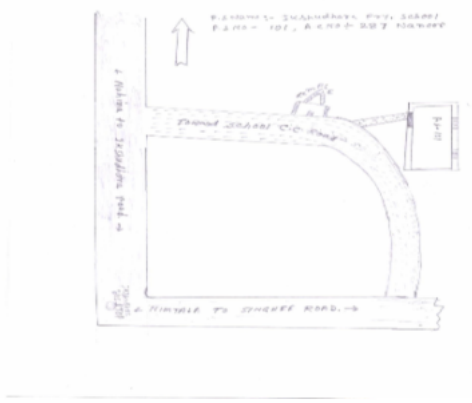

Nazri Naksha