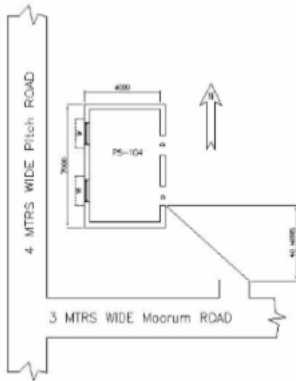

নির্বাচক নিবন্ধন আধিকারিকের স্বাক্ষর

Nazri Naksha

Google Map View

Polling Station Building Front View

Polling Station Front View

Cad View

Key MAP View

বিধানসভা নির্বাচনক্ষেত্রের নং, নাম : 287-নান্দুর
ভাগ নং, নাম : 1-গ্রাম-সিঙ্গি(অংশ)