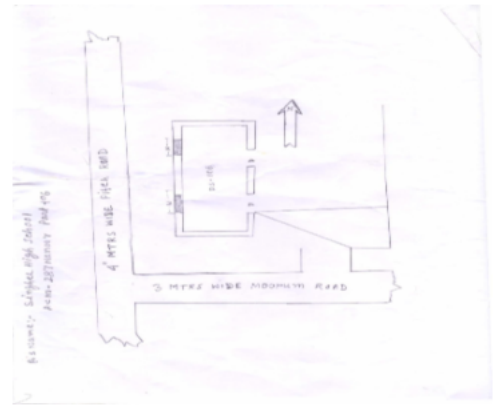

নির্বাচক নিবন্ধন আধিকারিকের স্বাক্ষর

Nazri Naksha

Google Map View

Polling Station Building Front View

Polling Station Front View

Cad View

Key MAP View

বিধানসভা নির্বাচনক্ষেত্রের নং, নাম : 287-নান্দুর  
ভাগ নং, নাম : 1-গ্রাম-সিঙ্গি(সাঁইপাড়া,ডোমপাড়া)