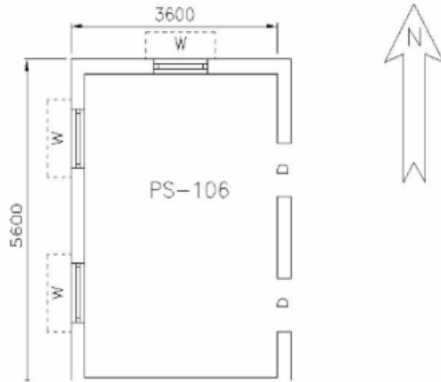

নির্বাচক নিবন্ধন আধিকারিকের স্বাক্ষর

Nazri Naksha

Google Map View

Polling Station Building Front View

Polling Station Front View

Cad View

Key MAP View

বিধানসভা নির্বাচনক্ষেত্রের নং, নাম : 287-নান্দুর  
ভাগ নং, নাম : 1-গ্রাম-সিঙ্গি(সাঁইপাড়া,ডোমপাড়া)