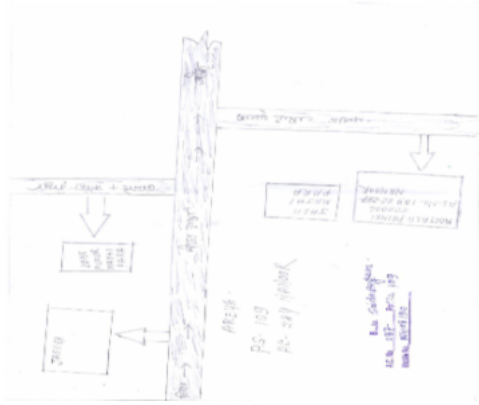

নির্বাচক নিবন্ধন আধিকারিকের স্বাক্ষর

Nazri Naksha

Google Map View

Polling Station Building Front View

Polling Station Front View

Cad View

Key MAP View

1 নাম : রুন চৌধুরী স্বামীর নাম: চিরঞ্জীব চৌধুরী বাড়ির নং : n0013 বয়স : 45 লিঙ্গ : মহিলা	LVD2200939 ফটো উপলব্ধ	2 নাম : আরতি কর্মকার স্বামীর নাম: চাইনা কর্মকার বাড়ির নং : n0006 বয়স : 51 লিঙ্গ : মহিলা	AEM2464311 ফটো উপলব্ধ	3 নাম : বিপদ তরন কর্মকার পিতার নাম: চাইনা কর্মকার বাড়ির নং : N0006 বয়স : 26 লিঙ্গ : পুরুষ	AEM2336998 ফটো উপলব্ধ
4 নাম : চিরঞ্জীব চৌধুরী পিতার নাম: ধর্মদাস চৌধুরী বাড়ির নং : n0013 বয়স : 53 লিঙ্গ : পুরুষ	AEM2464287 ফটো উপলব্ধ	5 নাম : অর্প চৌধুরী পিতার নাম: চিরঞ্জীব চৌধুরী বাড়ির নং : এন0013 বয়স : 20 লিঙ্গ : পুরুষ	AEM3036415 ফটো উপলব্ধ	6 নাম : সৈরাব কর্মকার পিতার নাম: চাইনা কর্মকার বাড়ির নং : n0006 বয়স : 31 লিঙ্গ : পুরুষ	AEM2202125 ফটো উপলব্ধ
7 নাম : মৌসুমী কর্মকার স্বামীর নাম: বিপদতরন কর্মকার বাড়ির নং : নং0006 বয়স : 22 লিঙ্গ : মহিলা	AEM2848745 ফটো উপলব্ধ	8 নাম : রুবি কর্মকার স্বামীর নাম: সৌরভ কর্মকার বাড়ির নং : নং0006 বয়স : 22 লিঙ্গ : মহিলা	AEM2848752 ফটো উপলব্ধ	9 নাম : পূজা সামন্ত স্বামীর নাম: সুব্রত সামন্ত বাড়ির নং : N0034 বয়স : 30 লিঙ্গ : মহিলা	AEM2015501 ফটো উপলব্ধ
10 নাম : রানু আস্তা স্বামীর নাম: উৎপল আস্তা বাড়ির নং : n0004 বয়স : 37 লিঙ্গ : মহিলা	LVD2500114 ফটো উপলব্ধ	11 নাম : উৎপল আস্তা পিতার নাম: সমীর আস্তা বাড়ির নং : n0004 বয়স : 49 লিঙ্গ : পুরুষ	WB/41/284/585222 ফটো উপলব্ধ	12 নাম : রুপালী আস্তা স্বামীর নাম: সমীর আস্তা বাড়ির নং : n0004 বয়স : 69 লিঙ্গ : মহিলা	WB/41/284/585349 ফটো উপলব্ধ
13 নাম : অশোক আস্তা পিতার নাম: ঘনশ্যাম আস্তা বাড়ির নং : n0003 বয়স : 61 লিঙ্গ : পুরুষ	LVD1222439 ফটো উপলব্ধ	14 নাম : বিশ্বজিৎ আস্তা পিতার নাম: মধুসূদন আস্তা বাড়ির নং : n0001 বয়স : 42 লিঙ্গ : পুরুষ	LVD2500106 ফটো উপলব্ধ	15 নাম : হীরা আস্তা স্বামীর নাম: মধুসূদন আস্তা বাড়ির নং : n0001 বয়স : 66 লিঙ্গ : মহিলা	WB/41/284/585209 ফটো উপলব্ধ
16 নাম : মধুসূদন আস্তা পিতার নাম: ঘনশ্যাম আস্তা বাড়ির নং : n0001 বয়স : 68 লিঙ্গ : পুরুষ	WB/41/284/585188 ফটো উপলব্ধ	Q 17 নাম : অতনু বীরবংশী পিতার নাম: গৌতম বাড়ির নং : এন0001 বয়স : 20 লিঙ্গ : পুরুষ	AEM3085743 ফটো উপলব্ধ	18 নাম : চঞ্চল আস্তা পিতার নাম: সমীর আস্তা বাড়ির নং : n0004 বয়স : 43 লিঙ্গ : পুরুষ	LVD2200889 ফটো উপলব্ধ
19 নাম : করবী আস্তা স্বামীর নাম: চঞ্চল আস্তা বাড়ির নং : n0004 বয়স : 36 লিঙ্গ : মহিলা	AEM1386465 ফটো উপলব্ধ	20 নাম : রাখী আস্তা স্বামীর নাম: আদিত্যনারায়ন আস্তা বাড়ির নং : নং0003 বয়স : 25 লিঙ্গ : মহিলা	TCK2129310 ফটো উপলব্ধ	21 নাম : আদিত্যনারায়ন আস্তা পিতার নাম: অশোক আস্তা বাড়ির নং : n0003 বয়স : 30 লিঙ্গ : পুরুষ	AEM1917061 ফটো উপলব্ধ
22 নাম : শীলা আস্তা স্বামীর নাম: অশোক আস্তা বাড়ির নং : n0003 বয়স : 59 লিঙ্গ : মহিলা	WB/41/284/585350 ফটো উপলব্ধ	23 নাম : জল্পনা আস্তা স্বামীর নাম: রঘুনাথ আস্তা বাড়ির নং : n0002 বয়স : 61 লিঙ্গ : মহিলা	WB/41/284/585208 ফটো উপলব্ধ	24 নাম : প্রিয়া আস্তা স্বামীর নাম: বিশ্বজিৎ আস্তা বাড়ির নং : n0167 বয়স : 26 লিঙ্গ : মহিলা	AEM2309649 ফটো উপলব্ধ
Q 25 নাম : রঞ্জিত কর্মকার পিতার নাম: অনাথ কর্মকার বাড়ির নং : বয়স : 43 লিঙ্গ : পুরুষ	LVD2200962 ফটো উপলব্ধ	Q 26 নাম : অনাথ কর্মকার পিতার নাম: বাসুদেব কর্মকার বাড়ির নং : বয়স : 70 লিঙ্গ : পুরুষ	AEM2640423 ফটো উপলব্ধ	Q 27 নাম : প্রমিলা কর্মকার স্বামীর নাম: অনাথ কর্মকার বাড়ির নং : বয়স : 68 লিঙ্গ : মহিলা	AEM2464261 ফটো উপলব্ধ
28 নাম : শেফালি কর্মকার স্বামীর নাম: রনজিৎ কর্মকার বাড়ির নং : n0143 বয়স : 35 লিঙ্গ : মহিলা	AEM2202109 ফটো উপলব্ধ	Q 29 নাম : প্রসেনজিৎ কর্মকার পিতার নাম: অনাথ কর্মকার বাড়ির নং : বয়স : 31 লিঙ্গ : পুরুষ	AEM1988997 ফটো উপলব্ধ	30 নাম : সম্পদ ঘোষ মায়ের নাম: যমুনা ঘোষ বাড়ির নং : n0010 বয়স : 29 লিঙ্গ : পুরুষ	AEM2109569 ফটো উপলব্ধ