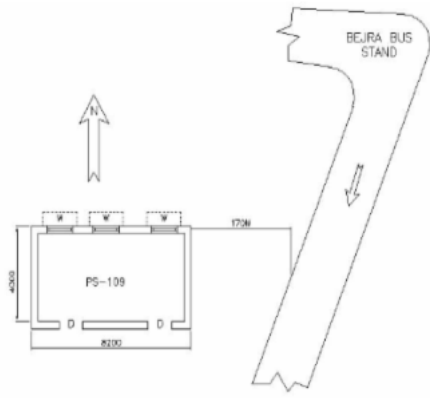

নির্বাচক নিবন্ধন আধিকারিকের স্বাক্ষর

Nazri Naksha

Google Map View

Polling Station Building Front View

Polling Station Front View

Cad View

Key MAP View

1 নাম : রুন চৌধুরী স্বামীর নাম: চিরঞ্জীব চৌধুরী বাড়ির নং : n0013 বয়স : 45 লিঙ্গ : মহিলা	LVD2200939 ফটো উপলব্ধ	2 নাম : আরতি কর্মকার স্বামীর নাম: চাইনা কর্মকার বাড়ির নং : n0006 বয়স : 51 লিঙ্গ : মহিলা	AEM2464311 ফটো উপলব্ধ	3 নাম : বিপদ তরন কর্মকার পিতার নাম: চাইনা কর্মকার বাড়ির নং : N0006 বয়স : 26 লিঙ্গ : পুরুষ	AEM2336998 ফটো উপলব্ধ
4 নাম : চিরঞ্জীব চৌধুরী পিতার নাম: ধর্মদাস চৌধুরী বাড়ির নং : n0013 বয়স : 53 লিঙ্গ : পুরুষ	AEM2464287 ফটো উপলব্ধ	5 নাম : অর্প চৌধুরী পিতার নাম: চিরঞ্জীব চৌধুরী বাড়ির নং : এন0013 বয়স : 20 লিঙ্গ : পুরুষ	AEM3036415 ফটো উপলব্ধ	6 নাম : সৈরাব কর্মকার পিতার নাম: চাইনা কর্মকার বাড়ির নং : n0006 বয়স : 31 লিঙ্গ : পুরুষ	AEM2202125 ফটো উপলব্ধ
7 নাম : মৌসুমী কর্মকার স্বামীর নাম: বিপদতরন কর্মকার বাড়ির নং : নং0006 বয়স : 22 লিঙ্গ : মহিলা	AEM2848745 ফটো উপলব্ধ	8 নাম : রুবি কর্মকার স্বামীর নাম: সৌরভ কর্মকার বাড়ির নং : নং0006 বয়স : 22 লিঙ্গ : মহিলা	AEM2848752 ফটো উপলব্ধ	9 নাম : পূজা সামন্ত স্বামীর নাম: সুব্রত সামন্ত বাড়ির নং : N0034 বয়স : 30 লিঙ্গ : মহিলা	AEM2015501 ফটো উপলব্ধ
10 নাম : রানু আস্তা স্বামীর নাম: উৎপল আস্তা বাড়ির নং : n0004 বয়স : 37 লিঙ্গ : মহিলা	LVD2500114 ফটো উপলব্ধ	11 নাম : উৎপল আস্তা পিতার নাম: সমীর আস্তা বাড়ির নং : n0004 বয়স : 49 লিঙ্গ : পুরুষ	WB/41/284/585222 ফটো উপলব্ধ	12 নাম : রুপালী আস্তা স্বামীর নাম: সমীর আস্তা বাড়ির নং : n0004 বয়স : 69 লিঙ্গ : মহিলা	WB/41/284/585349 ফটো উপলব্ধ
13 নাম : অশোক আস্তা পিতার নাম: ঘনশ্যাম আস্তা বাড়ির নং : n0003 বয়স : 61 লিঙ্গ : পুরুষ	LVD1222439 ফটো উপলব্ধ	14 নাম : বিশ্বজিৎ আস্তা পিতার নাম: মধুসূদন আস্তা বাড়ির নং : n0001 বয়স : 42 লিঙ্গ : পুরুষ	LVD2500106 ফটো উপলব্ধ	15 নাম : হীরা আস্তা স্বামীর নাম: মধুসূদন আস্তা বাড়ির নং : n0001 বয়স : 66 লিঙ্গ : মহিলা	WB/41/284/585209 ফটো উপলব্ধ
16 নাম : মধুসূদন আস্তা পিতার নাম: ঘনশ্যাম আস্তা বাড়ির নং : n0001 বয়স : 68 লিঙ্গ : পুরুষ	WB/41/284/585188 ফটো উপলব্ধ	Q 17 নাম : অতনু বীরবংশী পিতার নাম: গৌতম বাড়ির নং : এন0001 বয়স : 20 লিঙ্গ : পুরুষ	AEM3085743 ফটো উপলব্ধ	18 নাম : চঞ্চল আস্তা পিতার নাম: সমীর আস্তা বাড়ির নং : n0004 বয়স : 43 লিঙ্গ : পুরুষ	LVD2200889 ফটো উপলব্ধ
19 নাম : করবী আস্তা স্বামীর নাম: চঞ্চল আস্তা বাড়ির নং : n0004 বয়স : 36 লিঙ্গ : মহিলা	AEM1386465 ফটো উপলব্ধ	20 নাম : রাখী আস্তা স্বামীর নাম: আদিত্যনারায়ন আস্তা বাড়ির নং : নং0003 বয়স : 25 লিঙ্গ : মহিলা	TCK2129310 ফটো উপলব্ধ	21 নাম : আদিত্যনারায়ন আস্তা পিতার নাম: অশোক আস্তা বাড়ির নং : n0003 বয়স : 30 লিঙ্গ : পুরুষ	AEM1917061 ফটো উপলব্ধ
22 নাম : শীলা আস্তা স্বামীর নাম: অশোক আস্তা বাড়ির নং : n0003 বয়স : 59 লিঙ্গ : মহিলা	WB/41/284/585350 ফটো উপলব্ধ	23 নাম : জল্পনা আস্তা স্বামীর নাম: রঘুনাথ আস্তা বাড়ির নং : n0002 বয়স : 61 লিঙ্গ : মহিলা	WB/41/284/585208 ফটো উপলব্ধ	24 নাম : প্রিয়া আস্তা স্বামীর নাম: বিশ্বজিৎ আস্তা বাড়ির নং : n0167 বয়স : 26 লিঙ্গ : মহিলা	AEM2309649 ফটো উপলব্ধ
Q 25 নাম : রঞ্জিত কর্মকার পিতার নাম: অনাথ কর্মকার বাড়ির নং : বয়স : 43 লিঙ্গ : পুরুষ	LVD2200962 ফটো উপলব্ধ	Q 26 নাম : অনাথ কর্মকার পিতার নাম: বাসুদেব কর্মকার বাড়ির নং : বয়স : 70 লিঙ্গ : পুরুষ	AEM2640423 ফটো উপলব্ধ	Q 27 নাম : প্রমিলা কর্মকার স্বামীর নাম: অনাথ কর্মকার বাড়ির নং : বয়স : 68 লিঙ্গ : মহিলা	AEM2464261 ফটো উপলব্ধ
28 নাম : শেফালি কর্মকার স্বামীর নাম: রনজিৎ কর্মকার বাড়ির নং : n0143 বয়স : 35 লিঙ্গ : মহিলা	AEM2202109 ফটো উপলব্ধ	Q 29 নাম : প্রসেনজিৎ কর্মকার পিতার নাম: অনাথ কর্মকার বাড়ির নং : বয়স : 31 লিঙ্গ : পুরুষ	AEM1988997 ফটো উপলব্ধ	30 নাম : সম্পদ ঘোষ মায়ের নাম: যমুনা ঘোষ বাড়ির নং : n0010 বয়স : 29 লিঙ্গ : পুরুষ	AEM2109569 ফটো উপলব্ধ