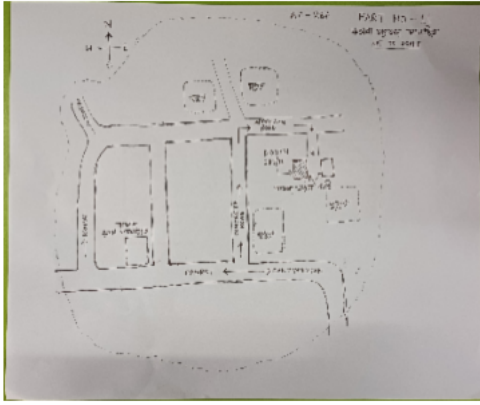

Nazri Naksha