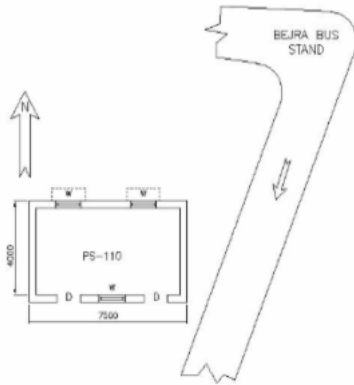

নির্বাচক নিবন্ধন আধিকারিকের স্বাক্ষর

Nazri Naksha

Google Map View

Polling Station Building Front View

Polling Station Front View

Cad View

Key MAP View

1 নাম : বরকা বান্ধি মায়ের নাম: হেলু বান্ধি বাড়ির নং : n0103 বয়স : 53 লিঙ্গ : পুরুষ	LVD2202307 ফটো উপলব্ধ	2 নাম : ময়না বান্ধি স্বামীর নাম: বরকা বান্ধি বাড়ির নং : n0102 বয়স : 42 লিঙ্গ : মহিলা	LVD2202299 ফটো উপলব্ধ	3 নাম : চারাল মুরমু পিতার নাম: গোকুল মুরমু বাড়ির নং : n0082 বয়স : 28 লিঙ্গ : পুরুষ	AEM2109718 ফটো উপলব্ধ
4 নাম : সেখ ইনামুল পিতার নাম: সেখ ওয়াদ আলি বাড়ির নং : n0068 বয়স : 30 লিঙ্গ : পুরুষ	AEM2109791 ফটো উপলব্ধ	5 নাম : সাধন মেটে পিতার নাম: নারান মেটে বাড়ির নং : n0041 বয়স : 57 লিঙ্গ : পুরুষ	AEM2448603 ফটো উপলব্ধ	6 নাম : রসিদা বিবি স্বামীর নাম: কাসেববর বাড়ির নং : n0123 বয়স : 71 লিঙ্গ : মহিলা	WB/41/284/594144 ফটো উপলব্ধ
7 নাম : সেখ বাবুল পিতার নাম: আবুল সেখ বাড়ির নং : n0122 বয়স : 40 লিঙ্গ : পুরুষ	AEM1548361 ফটো উপলব্ধ	8 নাম : রানী বিবি স্বামীর নাম: রাসেদ সেখ বাড়ির নং : n0119 বয়স : 33 লিঙ্গ : মহিলা	AEM1917459 ফটো উপলব্ধ	9 নাম : রাসেদ সেখ পিতার নাম: কাশেববর সেখ বাড়ির নং : n0119 বয়স : 39 লিঙ্গ : পুরুষ	AEM1386804 ফটো উপলব্ধ
10 নাম : রসিক মুরমু মায়ের নাম: পুতুল মুরমু বাড়ির নং : n0086 বয়স : 37 লিঙ্গ : পুরুষ	AEM1386747 ফটো উপলব্ধ	11 নাম : পুতুল মুরমু স্বামীর নাম: বিরেন মুরমু বাড়ির নং : n0086 বয়স : 61 লিঙ্গ : মহিলা	AEM2448652 ফটো উপলব্ধ	12 নাম : গোলাম মোস্তফা সেখ মায়ের নাম: গোলেনুর বিবি বাড়ির নং : এন0223 বয়স : 32 লিঙ্গ : পুরুষ	AEM1812874 ফটো উপলব্ধ
13 নাম : হানুফা বিবি স্বামীর নাম: আয়নুল হক সেখ বাড়ির নং : n0069 বয়স : 31 লিঙ্গ : মহিলা	AEM2022168 ফটো উপলব্ধ	14 নাম : কালু সেখ পিতার নাম: মোস্তাফা বসু সেখ বাড়ির নং : n0069 বয়স : 30 লিঙ্গ : পুরুষ	AEM1917400 ফটো উপলব্ধ	15 নাম : গোলেনুর বিবি স্বামীর নাম: আকবর সেখ বাড়ির নং : এন0223 বয়স : 66 লিঙ্গ : মহিলা	AEM2447712 ফটো উপলব্ধ
16 নাম : শুকোরোমা বিবি স্বামীর নাম: সেখ মানিক বাড়ির নং : n0225 বয়স : 58 লিঙ্গ : মহিলা	AEM2448546 ফটো উপলব্ধ	17 নাম : মঙ্গলা হেমরাম পিতার নাম: বাদে হেমরাম বাড়ির নং : n0080 বয়স : 71 লিঙ্গ : পুরুষ	AEM2448561 ফটো উপলব্ধ	18 নাম : মানদা হেমরাম স্বামীর নাম: মঙ্গলা হেমরাম বাড়ির নং : n0080 বয়স : 61 লিঙ্গ : মহিলা	AEM2448579 ফটো উপলব্ধ
19 নাম : নিকুলাস হেমরাম পিতার নাম: মঙ্গলা হেমরাম বাড়ির নং : n0080 বয়স : 32 লিঙ্গ : পুরুষ	AEM1917277 ফটো উপলব্ধ	20 নাম : বানটা মুরমু পিতার নাম: মঙ্গলা মুরমু বাড়ির নং : n0078 বয়স : 54 লিঙ্গ : পুরুষ	WB/41/284/594153 ফটো উপলব্ধ	21 নাম : সুখী মুরমু স্বামীর নাম: বান্টা মুরমু বাড়ির নং : n0078 বয়স : 39 লিঙ্গ : মহিলা	LVD2427698 ফটো উপলব্ধ
22 নাম : গোকুল মুরমু পিতার নাম: চারাল মুরমু বাড়ির নং : n0082 বয়স : 58 লিঙ্গ : পুরুষ	AEM2448660 ফটো উপলব্ধ	23 নাম : লক্ষ্মী মুরমু স্বামীর নাম: গোকুল মুরমু বাড়ির নং : n0082 বয়স : 51 লিঙ্গ : মহিলা	AEM2448678 ফটো উপলব্ধ	24 নাম : সাজেদ সেখ পিতার নাম: আজব সেখ বাড়ির নং : n0064 বয়স : 47 লিঙ্গ : পুরুষ	AEM1548247 ফটো উপলব্ধ
25 নাম : সোনাবালি বিবি স্বামীর নাম: সাজেদ সেখ বাড়ির নং : n0064 বয়স : 41 লিঙ্গ : মহিলা	AEM1548338 ফটো উপলব্ধ	26 নাম : মঞ্জলা বিবি পিতার নাম: গেনি মল্লিক বাড়ির নং : n0064 বয়স : 63 লিঙ্গ : মহিলা	LVD2356772 ফটো উপলব্ধ	27 নাম : গোলাম মর্তুজা সেখ মায়ের নাম: গোলেনুর বিবি বাড়ির নং : এন0223 বয়স : 29 লিঙ্গ : পুরুষ	AEM1917517 ফটো উপলব্ধ
28 নাম : ফজেরা বিবি স্বামীর নাম: কেরাই সেখ বাড়ির নং : n0068 বয়স : 76 লিঙ্গ : মহিলা	WB/41/284/594141 ফটো উপলব্ধ	29 নাম : রাইহান সেখ মায়ের নাম: ফজেরা বিবি বাড়ির নং : n0068 বয়স : 37 লিঙ্গ : পুরুষ	LVD2427656 ফটো উপলব্ধ	30 নাম : আনোয়ারা বিবি স্বামীর নাম: রাইহান সেখ বাড়ির নং : n0068 বয়স : 36 লিঙ্গ : মহিলা	AEM1714211 ফটো উপলব্ধ