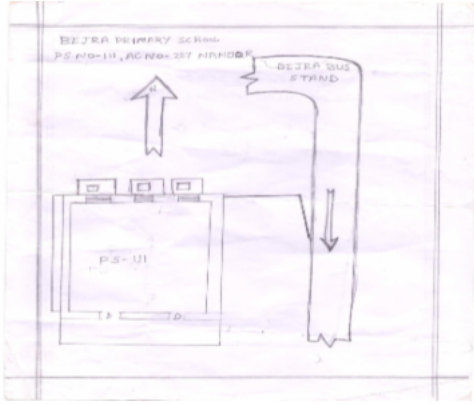

Nazri Naksha