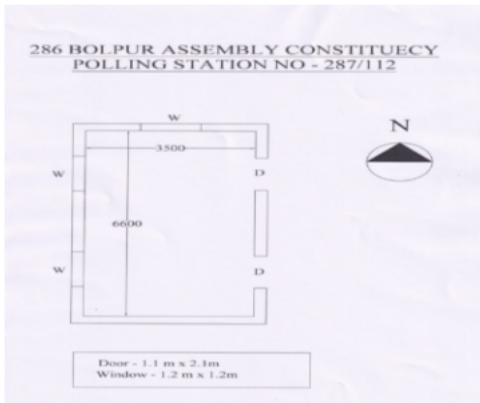

নির্বাচক নিবন্ধন আধিকারিকের স্বাক্ষর

Nazri Naksha

Google Map View

Polling Station Building Front View

Polling Station Front View

Cad View

Key MAP View

বিধানসভা নির্বাচনক্ষেত্রের নং, নাম : 287-নান্দুর
ভাগ নং, নাম : 1-গ্রাম-মন্ডলপাড়া