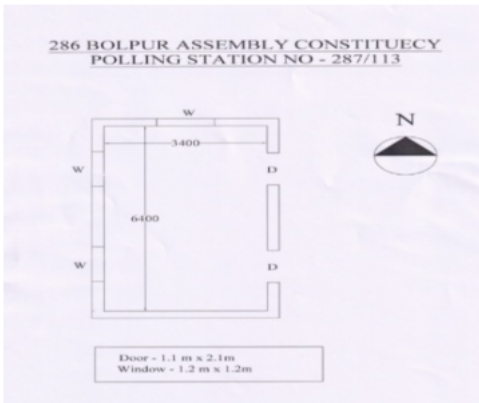

নির্বাচক নিবন্ধন আধিকারিকের স্বাক্ষর

Nazri Naksha

Google Map View

Polling Station Building Front View

Polling Station Front View

Cad View

Key MAP View

1 নাম : হামিদা বিবি স্বামীর নাম: সেখ চাঁদমহম্মদ বাড়ির নং : n0026 বয়স : 38 লিঙ্গ : মহিলা	AEM1813955 ফটো উপলব্ধ	2 নাম : নসিরদ্দিন সেখ পিতার নাম: আবুহোসেন সেখ বাড়ির নং : n0026 বয়স : 39 লিঙ্গ : পুরুষ	LVD2287738 ফটো উপলব্ধ	3 নাম : চাঁদমহম্মদ সেখ পিতার নাম: আবু হোসেন সেখ বাড়ির নং : n0026 বয়স : 46 লিঙ্গ : পুরুষ	LVD1221068 ফটো উপলব্ধ
4 নাম : পারুল বিবি স্বামীর নাম: মনিরুল সেখ বাড়ির নং : n0054 বয়স : 32 লিঙ্গ : মহিলা	AEM2073823 ফটো উপলব্ধ	5 নাম : হানুফা বেগম স্বামীর নাম: কুতুব সেখ বাড়ির নং : n0054 বয়স : 41 লিঙ্গ : মহিলা	LVD2205110 ফটো উপলব্ধ	6 নাম : নাজীর হোসেন পিতার নাম: মহঃ ইউসুফ সেখ বাড়ির নং : n0047 বয়স : 36 লিঙ্গ : পুরুষ	AEM1549088 ফটো উপলব্ধ
7 নাম : হানুফা বিবি স্বামীর নাম: মহম্মদ ইউসুফ বাড়ির নং : n0047 বয়স : 55 লিঙ্গ : মহিলা	AEM2424604 ফটো উপলব্ধ	8 নাম : আজিজুল সেখ পিতার নাম: আজিদ সেখ বাড়ির নং : n0149 বয়স : 47 লিঙ্গ : পুরুষ	AEM1982990 ফটো উপলব্ধ	9 নাম : পানমনি মূর্মা স্বামীর নাম: লক্ষীরাম মূর্মা বাড়ির নং : বয়স : 45 লিঙ্গ : মহিলা	AEM2424406 ফটো উপলব্ধ
10 নাম : সেখ মোজাম্মেল হক পিতার নাম: সেখ নুরুল আনসার বাড়ির নং : 41 বয়স : 49 লিঙ্গ : পুরুষ	AEM2424042 ফটো উপলব্ধ	11 নাম : কুলসোমা বিবি স্বামীর নাম: নুরুল আনসার বাড়ির নং : n0068 বয়স : 77 লিঙ্গ : মহিলা	WB/41/284/594256 ফটো উপলব্ধ	12 নাম : রহমতুল্লা সেখ পিতার নাম: সানাউল্লা সেখ বাড়ির নং : n0057 বয়স : 36 লিঙ্গ : পুরুষ	AEM1387323 ফটো উপলব্ধ
13 নাম : রোজিনা বিবি স্বামীর নাম: সেখ হেদায়েতুল্লা বাড়ির নং : n0057 বয়স : 40 লিঙ্গ : মহিলা	LVD2287811 ফটো উপলব্ধ	14 নাম : সেখ হেদায়েতুল্লা পিতার নাম: সানাউল্লা সেখ বাড়ির নং : n0057 বয়স : 44 লিঙ্গ : পুরুষ	LVD2287803 ফটো উপলব্ধ	15 নাম : সেখ সামির পিতার নাম: সেখ রমজান বাড়ির নং : n0048 বয়স : 30 লিঙ্গ : পুরুষ	AEM1918408 ফটো উপলব্ধ
16 নাম : কুলসুমা বিবি স্বামীর নাম: সেখ সুকলাল বাড়ির নং : n0048 বয়স : 34 লিঙ্গ : মহিলা	AEM1918374 ফটো উপলব্ধ	17 নাম : মহম্মদ আলমগীর সেখ পিতার নাম: মহম্মদ ইলিয়াস সেখ বাড়ির নং : n0048 বয়স : 37 লিঙ্গ : পুরুষ	AEM1387281 ফটো উপলব্ধ	18 নাম : সুকলাল সেখ পিতার নাম: মুহাম্মদ হুসৈন সেখ বাড়ির নং : n0048 বয়স : 41 লিঙ্গ : পুরুষ	LVD2205300 ফটো উপলব্ধ
19 নাম : আসপিয়ানী বিবি স্বামীর নাম: সেখ আজাই বাড়ির নং : n0048 বয়স : 43 লিঙ্গ : মহিলা	AEM1714849 ফটো উপলব্ধ	20 নাম : সেখ আজাই পিতার নাম: মোসরাইল সেখ বাড়ির নং : n0048 বয়স : 42 লিঙ্গ : পুরুষ	LVD2205292 ফটো উপলব্ধ	21 নাম : সালেহার বিবি স্বামীর নাম: মোসরাইল সেখ বাড়ির নং : n0048 বয়স : 75 লিঙ্গ : মহিলা	WB/41/284/594107 ফটো উপলব্ধ
22 নাম : সেখ সালমা পিতার নাম: সেখ সেলিম বাড়ির নং : n0041 বয়স : 31 লিঙ্গ : পুরুষ	AEM1813906 ফটো উপলব্ধ	23 নাম : সেখ হাফিজুল মায়ের নাম: সেখ সুকুর বাড়ির নং : n0041 বয়স : 38 লিঙ্গ : পুরুষ	LVD2428852 ফটো উপলব্ধ	24 নাম : সেখ মফিজুল হক পিতার নাম: সেখ শুকুর বাড়ির নং : n0041 বয়স : 45 লিঙ্গ : পুরুষ	AEM1714716 ফটো উপলব্ধ
25 নাম : কেরিমা বিবি স্বামীর নাম: সেখ সেলিম বাড়ির নং : n0041 বয়স : 55 লিঙ্গ : মহিলা	AEM2424323 ফটো উপলব্ধ	26 নাম : সেখ সেলিম পিতার নাম: নবী বকস বাড়ির নং : n0041 বয়স : 63 লিঙ্গ : পুরুষ	AEM2424315 ফটো উপলব্ধ	27 নাম : মহঃ সিদ্দিকুল্লা পিতার নাম: মহম্মদ হানিফ বাড়ির নং : n0032 বয়স : 35 লিঙ্গ : পুরুষ	AEM1714682 ফটো উপলব্ধ
28 নাম : মহিদুল সেখ পিতার নাম: সিরাজুল সেখ বাড়ির নং : n0023 বয়স : 34 লিঙ্গ : পুরুষ	AEM1918341 ফটো উপলব্ধ	29 নাম : বদরুল্লা বিবি স্বামীর নাম: সেখ সহিদুল বাড়ির নং : n0023 বয়স : 30 লিঙ্গ : মহিলা	AEM1918499 ফটো উপলব্ধ	30 নাম : সেখ সহিদুল পিতার নাম: সেখ সিরাজুল বাড়ির নং : n0023 বয়স : 37 লিঙ্গ : পুরুষ	LVD2500858 ফটো উপলব্ধ