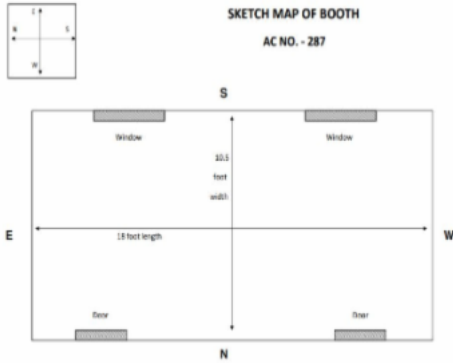

নির্বাচক নিবন্ধন আধিকারিকের স্বাক্ষর

Nazri Naksha

Google Map View

Polling Station Building Front View

Polling Station Front View

Cad View

Key MAP View

বিধানসভা নির্বাচনক্ষেত্রের নং, নাম : 287-নান্দুর  
ভাগ নং, নাম : 1-গ্রাম-সাততা(হিন্দুপাড়া) (অংশ)