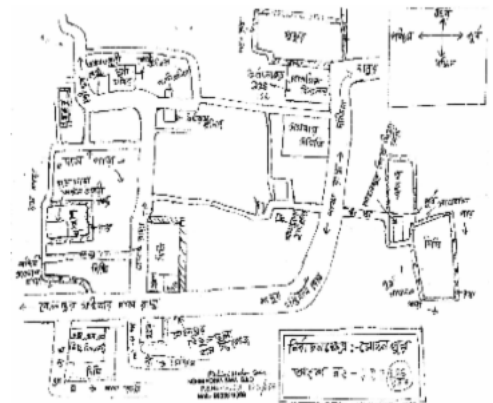

নির্বাচক নিবন্ধন আধিকারিকের স্বাক্ষর

Nazri Naksha

Google Map View

Polling Station Building Front View

Polling Station Front View

Cad View

Key MAP View

বিধানসভা নির্বাচনক্ষেত্রের নং, নাম : 287-নান্দুর
ভাগ নং, নাম : 1-গ্রাম-মোহনপুর (অংশ)