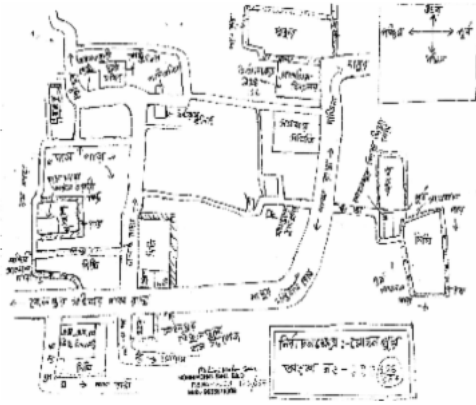

নির্বাচক নিবন্ধন আধিকারিকের স্বাক্ষর

Nazri Naksha

Google Map View

Polling Station Building Front View

Polling Station Front View

Cad View

Key MAP View

বিধানসভা নির্বাচনক্ষেত্রের নং, নাম : 287-নান্দুর
ভাগ নং, নাম : 1-গ্রাম-মোহনপুর (অংশ)