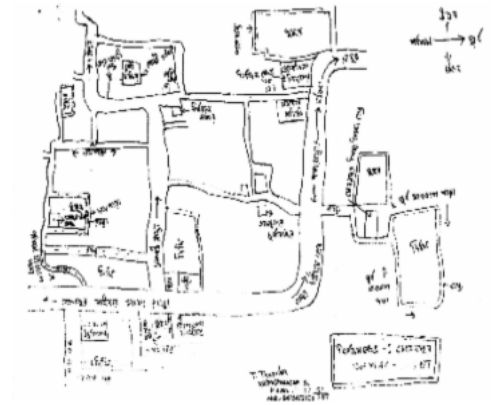

নির্বাচক নিবন্ধন আধিকারিকের স্বাক্ষর

Nazri Naksha

Google Map View

Polling Station Building Front View

Polling Station Front View

Cad View

Key MAP View

বিধানসভা নির্বাচনক্ষেত্রের নং, নাম : 287-নান্দুর
ভাগ নং, নাম : 1-গ্রাম-মোহনপুর (অংশ)