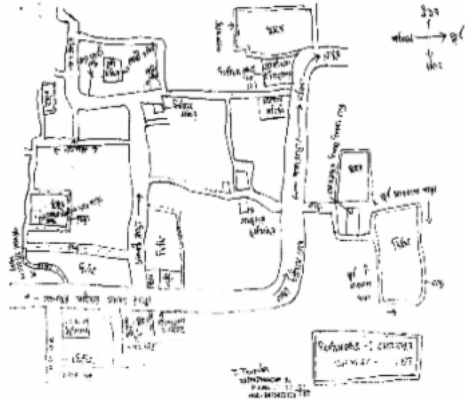

Nazri Naksha