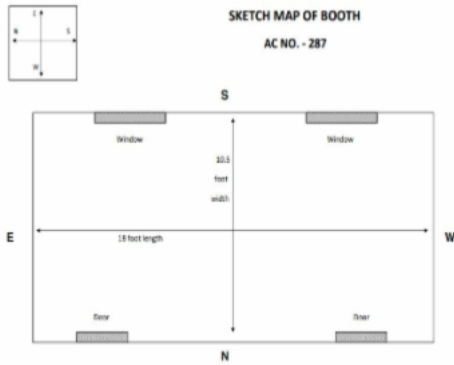

নির্বাচক নিবন্ধন আধিকারিকের স্বাক্ষর

Nazri Naksha

Google Map View

Polling Station Building Front View

Polling Station Front View

Cad View

Key MAP View

1 নাম : সঞ্জীব কুমার পাল পিতার নাম: জীবন কৃষ্ণ পাল বাড়ির নং : n0236 বয়স : 42 লিঙ্গ : পুরুষ	CWC1363951 ফটো উপলব্ধ	2 নাম : কলি বিবি স্বামীর নাম: রাসেদ সেখ বাড়ির নং : n0279 বয়স : 65 লিঙ্গ : মহিলা	CWC2250827 ফটো উপলব্ধ	3 নাম : সেখ হাসান পিতার নাম: মানিক সেখ বাড়ির নং : n0236 বয়স : 30 লিঙ্গ : পুরুষ	AEM1925981 ফটো উপলব্ধ
4 নাম : যষ্ঠী মন্ডল পিতার নাম: সদানন্দ মন্ডল বাড়ির নং : n0236 বয়স : 55 লিঙ্গ : পুরুষ	AEM2756450 ফটো উপলব্ধ	5 নাম : গলেনুর বিবি স্বামীর নাম: মাহমুদ সেখ বাড়ির নং : n0236 বয়স : 71 লিঙ্গ : মহিলা	WB/41/283/282401 ফটো উপলব্ধ	6 নাম : দুলি বিবি স্বামীর নাম: রসিদ সেখ বাড়ির নং : n0236 বয়স : 39 লিঙ্গ : মহিলা	AEM1819838 ফটো উপলব্ধ
7 নাম : সেখ বকুল পিতার নাম: মজাই সেখ বাড়ির নং : n0008 বয়স : 59 লিঙ্গ : পুরুষ	AEM2508802 ফটো উপলব্ধ	8 নাম : শ্যামলী বিবি স্বামীর নাম: রিয়াজ সেখ বাড়ির নং : nং008 বয়স : 28 লিঙ্গ : মহিলা	AEM2757045 ফটো উপলব্ধ	9 নাম : সালেমা সেখ স্বামীর নাম: বকুল সেখ বাড়ির নং : n0008 বয়স : 55 লিঙ্গ : মহিলা	AEM2508794 ফটো উপলব্ধ
10 নাম : রিয়াজ সেখ পিতার নাম: বকুল সেখ বাড়ির নং : n0008 বয়স : 30 লিঙ্গ : পুরুষ	AEM1925858 ফটো উপলব্ধ	11 নাম : সেখ মহব্বত পিতার নাম: সেখ বকুল বাড়ির নং : n0008 বয়স : 29 লিঙ্গ : পুরুষ	AEM2029007 ফটো উপলব্ধ	12 নাম : সেখ আজগর পিতার নাম: সেখ রাসেদ সেখ বাড়ির নং : n0275 বয়স : 31 লিঙ্গ : পুরুষ	AEM2263481 ফটো উপলব্ধ
13 নাম : আকাশ শেখ পিতার নাম: সফিক শেখ বাড়ির নং : n0003 বয়স : 24 লিঙ্গ : পুরুষ	AEM2756583 ফটো উপলব্ধ	14 নাম : রানু বিবি সেখ স্বামীর নাম: শফিক সেখ বাড়ির নং : n0003 বয়স : 43 লিঙ্গ : মহিলা	CWC1365691 ফটো উপলব্ধ	15 নাম : সুপিয়া সেখ স্বামীর নাম: সেখ আনসার বাড়ির নং : n0003 বয়স : 66 লিঙ্গ : মহিলা	CWC1309764 ফটো উপলব্ধ
16 নাম : নজরুল সেখ পিতার নাম: আনসার সেখ বাড়ির নং : n0003 বয়স : 39 লিঙ্গ : পুরুষ	CWC2194652 ফটো উপলব্ধ	17 নাম : সেখ আনসার পিতার নাম: সেখ কালু বাড়ির নং : n0003 বয়স : 69 লিঙ্গ : পুরুষ	AEM2508448 ফটো উপলব্ধ	18 নাম : সফিক সেখ পিতার নাম: আনসার সেখ বাড়ির নং : n0003 বয়স : 47 লিঙ্গ : পুরুষ	CWC1309319 ফটো উপলব্ধ
19 নাম : জ্যোৎসনা বিবি স্বামীর নাম: নজরুল সেখ বাড়ির নং : n0003 বয়স : 38 লিঙ্গ : মহিলা	CWC2424703 ফটো উপলব্ধ	20 নাম : আমিরুল সেখ পিতার নাম: সফিক সেখ বাড়ির নং : এন0003 বয়স : 21 লিঙ্গ : পুরুষ	AEM2977395 ফটো উপলব্ধ	21 নাম : সেখ আলসীর পিতার নাম: সেখ লিডু বাড়ির নং : n0002 বয়স : 56 লিঙ্গ : পুরুষ	AEM2508521 ফটো উপলব্ধ
22 নাম : হানুফা বিবি সেখ স্বামীর নাম: আলসীর সেখ বাড়ির নং : n0002 বয়স : 45 লিঙ্গ : মহিলা	AEM2508562 ফটো উপলব্ধ	23 নাম : মীর রওশন আলি পিতার নাম: মীর মাহেদ আলি বাড়ির নং : n0038 বয়স : 47 লিঙ্গ : পুরুষ	CWC1308022 ফটো উপলব্ধ	24 নাম : রিজিয়া সুলতানা স্বামীর নাম: সওকত আলি মীর বাড়ির নং : n0038 বয়স : 42 লিঙ্গ : মহিলা	AEM1553775 ফটো উপলব্ধ
25 নাম : রেজিনা খাতুন স্বামীর নাম: রবিউল সেখ বাড়ির নং : n0276 বয়স : 29 লিঙ্গ : মহিলা	AEM2263549 ফটো উপলব্ধ	26 নাম : মীর সওকত আলি পিতার নাম: মাহেদ আলি মীর বাড়ির নং : n0038 বয়স : 50 লিঙ্গ : পুরুষ	WB/41/283/282276 ফটো উপলব্ধ	27 নাম : হাফিজা খাতুন স্বামীর নাম: মীর মাহেদ আলি বাড়ির নং : n0038 বয়স : 72 লিঙ্গ : মহিলা	CWC2193167 ফটো উপলব্ধ
28 নাম : রাজু খাদিম পিতার নাম: লালন খাদিম বাড়ির নং : n0266 বয়স : 27 লিঙ্গ : পুরুষ	AEM2207009 ফটো উপলব্ধ	29 নাম : খোরাই খাদিম পিতার নাম: জুরমুন খাদিম বাড়ির নং : n0026 বয়স : 65 লিঙ্গ : পুরুষ	CWC2188894 ফটো উপলব্ধ	30 নাম : লালু খাদিম পিতার নাম: খোরাই খাদিম বাড়ির নং : n0026 বয়স : 33 লিঙ্গ : পুরুষ	AEM1720176 ফটো উপলব্ধ