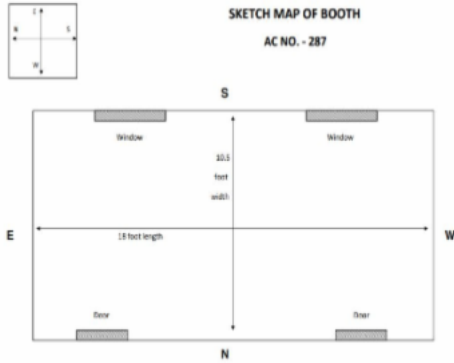

নির্বাচক নিবন্ধন আধিকারিকের স্বাক্ষর

Nazri Naksha

Google Map View

Polling Station Building Front View

Polling Station Front View

Cad View

Key MAP View

বিধানসভা নির্বাচনক্ষেত্রের নং, নাম : 287-নান্দুর
ভাগ নং, নাম : 1-গ্রাম-গোমাই(অংশ)