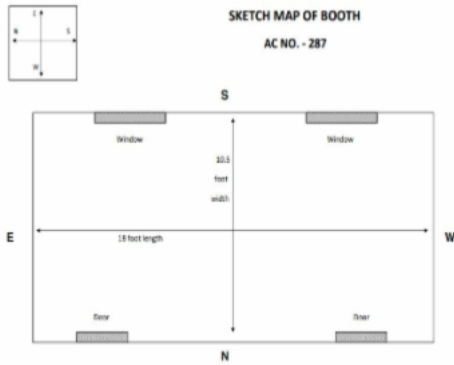

নির্বাচক নিবন্ধন আধিকারিকের স্বাক্ষর

Nazri Naksha

Google Map View

Polling Station Building Front View

Polling Station Front View

Cad View

Key MAP View

1 নাম : আশা (বাগ্দী) মেটে স্বামীর নাম: চন্দন মেটে বাড়ির নং : n0206 বয়স : 34 লিঙ্গ : মহিলা	AEM1871342 ফটো উপলব্ধ	2 নাম : পায়েল কুশ মেটে স্বামীর নাম: সজল মেটে বাড়ির নং : এন0083 বয়স : 25 লিঙ্গ : মহিলা	AEM2890846 ফটো উপলব্ধ	3 নাম : দুলু কিস্কু স্বামীর নাম: বুডো কিস্কু বাড়ির নং : n0020 বয়স : 42 লিঙ্গ : মহিলা	CWC2150704 ফটো উপলব্ধ
4 নাম : সুপ্রিয়া ঘোষ পিতার নাম: ভুবন ঘোষ বাড়ির নং : n0217 বয়স : 30 লিঙ্গ : মহিলা	AEM2207355 ফটো উপলব্ধ	5 নাম : রতন ঘোষ পিতার নাম: জয়দেব ঘোষ বাড়ির নং : এন এইচ এন বয়স : 58 লিঙ্গ : পুরুষ	AEM3007036 ফটো উপলব্ধ	6 নাম : আশিশ ঘোষ পিতার নাম: উত্তম ঘোষ বাড়ির নং : এন000 বয়স : 24 লিঙ্গ : পুরুষ	AEM2676567 ফটো উপলব্ধ
7 নাম : কৌশিক ঘোষ পিতার নাম: অনুপ কুমার ঘোষ বাড়ির নং : এন এইচ এন বয়স : 23 লিঙ্গ : পুরুষ	AEM2788925 ফটো উপলব্ধ	8 নাম : কৃষ্ণেন্দু ঘোষ পিতার নাম: শংকর ঘোষ বাড়ির নং : n0187 বয়স : 24 লিঙ্গ : পুরুষ	AEM2677128 ফটো উপলব্ধ	9 নাম : প্রনব ঘোষ পিতার নাম: গৌতম ঘোষ বাড়ির নং : n0238 বয়স : 27 লিঙ্গ : পুরুষ	AEM2251981 ফটো উপলব্ধ
10 নাম : গৌতম ঘোষ পিতার নাম: মানিক ঘোষ বাড়ির নং : এন0194 বয়স : 45 লিঙ্গ : পুরুষ	AEM2402642 ফটো উপলব্ধ	11 নাম : খুশীরানী ঘোষ স্বামীর নাম: জয়দেব ঘোষ বাড়ির নং : N.H.N বয়স : 77 লিঙ্গ : মহিলা	WB/41/283/195620 ফটো উপলব্ধ	12 নাম : চুড়ামনি ঘোষ স্বামীর নাম: অনুপ কুমার ঘোষ বাড়ির নং : N.H.N বয়স : 48 লিঙ্গ : মহিলা	CWC2149219 ফটো উপলব্ধ
13 নাম : অম্বু ঘোষ পিতার নাম: শ্যামল ঘোষ বাড়ির নং : n0235 বয়স : 24 লিঙ্গ : পুরুষ	AEM2677011 ফটো উপলব্ধ	14 নাম : রজনী কান্ত ঘোষ পিতার নাম: বিপদ তারন ঘোষ বাড়ির নং : এন0190 বয়স : 23 লিঙ্গ : পুরুষ	AEM2788966 ফটো উপলব্ধ	15 নাম : বিশ্বনাথ ঘোষ পিতার নাম: শান্তি ঘোষ বাড়ির নং : n0208 বয়স : 43 লিঙ্গ : পুরুষ	FGN1476977 ফটো উপলব্ধ
16 নাম : সন্দীপ কুমার ঘোষ পিতার নাম: রাজ কুমার ঘোষ বাড়ির নং : N0078 বয়স : 35 লিঙ্গ : পুরুষ	AEM2264018 ফটো উপলব্ধ	17 নাম : প্রিয়া ঘোষ পিতার নাম: ভুবন ঘোষ বাড়ির নং : n0082 বয়স : 29 লিঙ্গ : মহিলা	AEM2334910 ফটো উপলব্ধ	18 নাম : কাজল ঘোষ পিতার নাম: বিরপাক্ষ ঘোষ বাড়ির নং : N.H.N বয়স : 63 লিঙ্গ : পুরুষ	WB/41/283/195557 ফটো উপলব্ধ
19 নাম : জয়ন্তী ঘোষ স্বামীর নাম: কাজল ঘোষ বাড়ির নং : N.H.N বয়স : 51 লিঙ্গ : মহিলা	AEM2509354 ফটো উপলব্ধ	20 নাম : সুশান্ত ঘোষ পিতার নাম: মুরালী ঘোষ বাড়ির নং : N0082 বয়স : 24 লিঙ্গ : পুরুষ	AEM2677037 ফটো উপলব্ধ	21 নাম : চন্দ্রীকা ঘোষ স্বামীর নাম: রতন ঘোষ বাড়ির নং : N.H.N বয়স : 55 লিঙ্গ : মহিলা	AEM2509172 ফটো উপলব্ধ
22 নাম : বিপুল ঘোষ পিতার নাম: অশোক ঘোষ বাড়ির নং : N0202 বয়স : 25 লিঙ্গ : পুরুষ	AEM2677102 ফটো উপলব্ধ	23 নাম : অরিন্দম ঘোষ পিতার নাম: মুক্তিপদ ঘোষ বাড়ির নং : আকুপুর বয়স : 25 লিঙ্গ : পুরুষ	AEM2376143 ফটো উপলব্ধ	24 নাম : রাখী ঘোষ স্বামীর নাম: গৌতম ঘোষ বাড়ির নং : এন0194 বয়স : 40 লিঙ্গ : মহিলা	AEM2789022 ফটো উপলব্ধ
25 নাম : সৌভাগ্য ঘোষ পিতার নাম: পিনাকী ঘোষ বাড়ির নং : এন0189 বয়স : 23 লিঙ্গ : পুরুষ	AEM2788909 ফটো উপলব্ধ	26 নাম : সুপ্রিয়া দাস বৈরাগ্য পিতার নাম: গণেশ দাস বৈরাগ্য বাড়ির নং : এন0158 বয়স : 23 লিঙ্গ : মহিলা	AEM2789105 ফটো উপলব্ধ	27 নাম : নির্মল দাস বৈরাগ্য পিতার নাম: গণেশ দাস বৈরাগ্য বাড়ির নং : এন0158 বয়স : 25 লিঙ্গ : পুরুষ	AEM2375830 ফটো উপলব্ধ
28 নাম : অমলা নাগ স্বামীর নাম: গৌতম নাগ বাড়ির নং : n0036 বয়স : 37 লিঙ্গ : মহিলা	AEM1990092 ফটো উপলব্ধ	29 নাম : গৌতম নাগ পিতার নাম: তুলসী নাগ বাড়ির নং : n0036 বয়স : 47 লিঙ্গ : পুরুষ	CWC1842426 ফটো উপলব্ধ	30 নাম : বাসন্তী নাগ স্বামীর নাম: তুলসী নাগ বাড়ির নং : n0036 বয়স : 71 লিঙ্গ : মহিলা	WB/41/283/195293 ফটো উপলব্ধ