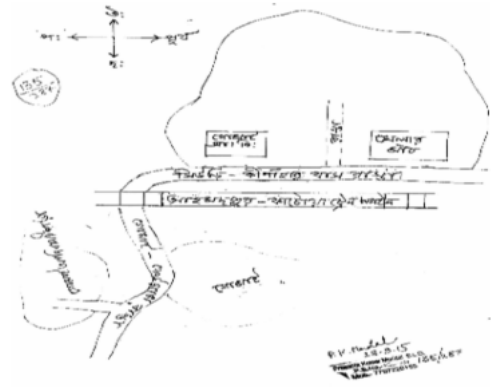

নির্বাচক নিবন্ধন আধিকারিকের স্বাক্ষর

Nazri Naksha

Google Map View

Polling Station Building Front View

Polling Station Front View

Cad View

Key MAP View

1 নাম : আশা (বাগ্দী) মেটে স্বামীর নাম: চন্দন মেটে বাড়ির নং : n0206 বয়স : 34 লিঙ্গ : মহিলা	AEM1871342 ফটো উপলব্ধ	2 নাম : পায়েল কুশ মেটে স্বামীর নাম: সজল মেটে বাড়ির নং : এন0083 বয়স : 25 লিঙ্গ : মহিলা	AEM2890846 ফটো উপলব্ধ	3 নাম : দুলু কিস্কু স্বামীর নাম: বুডো কিস্কু বাড়ির নং : n0020 বয়স : 42 লিঙ্গ : মহিলা	CWC2150704 ফটো উপলব্ধ
4 নাম : সুপ্রিয়া ঘোষ পিতার নাম: ভুবন ঘোষ বাড়ির নং : n0217 বয়স : 30 লিঙ্গ : মহিলা	AEM2207355 ফটো উপলব্ধ	5 নাম : রতন ঘোষ পিতার নাম: জয়দেব ঘোষ বাড়ির নং : এন এইচ এন বয়স : 58 লিঙ্গ : পুরুষ	AEM3007036 ফটো উপলব্ধ	6 নাম : আশিশ ঘোষ পিতার নাম: উত্তম ঘোষ বাড়ির নং : এন000 বয়স : 24 লিঙ্গ : পুরুষ	AEM2676567 ফটো উপলব্ধ
7 নাম : কৌশিক ঘোষ পিতার নাম: অনুপ কুমার ঘোষ বাড়ির নং : এন এইচ এন বয়স : 23 লিঙ্গ : পুরুষ	AEM2788925 ফটো উপলব্ধ	8 নাম : কৃষ্ণেন্দু ঘোষ পিতার নাম: শংকর ঘোষ বাড়ির নং : n0187 বয়স : 24 লিঙ্গ : পুরুষ	AEM2677128 ফটো উপলব্ধ	9 নাম : প্রনব ঘোষ পিতার নাম: গৌতম ঘোষ বাড়ির নং : n0238 বয়স : 27 লিঙ্গ : পুরুষ	AEM2251981 ফটো উপলব্ধ
10 নাম : গৌতম ঘোষ পিতার নাম: মানিক ঘোষ বাড়ির নং : এন0194 বয়স : 45 লিঙ্গ : পুরুষ	AEM2402642 ফটো উপলব্ধ	11 নাম : খুশীরানী ঘোষ স্বামীর নাম: জয়দেব ঘোষ বাড়ির নং : N.H.N বয়স : 77 লিঙ্গ : মহিলা	WB/41/283/195620 ফটো উপলব্ধ	12 নাম : চুড়ামনি ঘোষ স্বামীর নাম: অনুপ কুমার ঘোষ বাড়ির নং : N.H.N বয়স : 48 লিঙ্গ : মহিলা	CWC2149219 ফটো উপলব্ধ
13 নাম : অম্বু ঘোষ পিতার নাম: শ্যামল ঘোষ বাড়ির নং : n0235 বয়স : 24 লিঙ্গ : পুরুষ	AEM2677011 ফটো উপলব্ধ	14 নাম : রজনী কান্ত ঘোষ পিতার নাম: বিপদ তারন ঘোষ বাড়ির নং : এন0190 বয়স : 23 লিঙ্গ : পুরুষ	AEM2788966 ফটো উপলব্ধ	15 নাম : বিশ্বনাথ ঘোষ পিতার নাম: শান্তি ঘোষ বাড়ির নং : n0208 বয়স : 43 লিঙ্গ : পুরুষ	FGN1476977 ফটো উপলব্ধ
16 নাম : সন্দীপ কুমার ঘোষ পিতার নাম: রাজ কুমার ঘোষ বাড়ির নং : N0078 বয়স : 35 লিঙ্গ : পুরুষ	AEM2264018 ফটো উপলব্ধ	17 নাম : প্রিয়া ঘোষ পিতার নাম: ভুবন ঘোষ বাড়ির নং : n0082 বয়স : 29 লিঙ্গ : মহিলা	AEM2334910 ফটো উপলব্ধ	18 নাম : কাজল ঘোষ পিতার নাম: বিরপাক্ষ ঘোষ বাড়ির নং : N.H.N বয়স : 63 লিঙ্গ : পুরুষ	WB/41/283/195557 ফটো উপলব্ধ
19 নাম : জয়ন্তী ঘোষ স্বামীর নাম: কাজল ঘোষ বাড়ির নং : N.H.N বয়স : 51 লিঙ্গ : মহিলা	AEM2509354 ফটো উপলব্ধ	20 নাম : সুশান্ত ঘোষ পিতার নাম: মুরালী ঘোষ বাড়ির নং : N0082 বয়স : 24 লিঙ্গ : পুরুষ	AEM2677037 ফটো উপলব্ধ	21 নাম : চন্দ্রীকা ঘোষ স্বামীর নাম: রতন ঘোষ বাড়ির নং : N.H.N বয়স : 55 লিঙ্গ : মহিলা	AEM2509172 ফটো উপলব্ধ
22 নাম : বিপুল ঘোষ পিতার নাম: অশোক ঘোষ বাড়ির নং : N0202 বয়স : 25 লিঙ্গ : পুরুষ	AEM2677102 ফটো উপলব্ধ	23 নাম : অরিন্দম ঘোষ পিতার নাম: মুক্তিপদ ঘোষ বাড়ির নং : আকুপুর বয়স : 25 লিঙ্গ : পুরুষ	AEM2376143 ফটো উপলব্ধ	24 নাম : রাখী ঘোষ স্বামীর নাম: গৌতম ঘোষ বাড়ির নং : এন0194 বয়স : 40 লিঙ্গ : মহিলা	AEM2789022 ফটো উপলব্ধ
25 নাম : সৌভাগ্য ঘোষ পিতার নাম: পিনাকী ঘোষ বাড়ির নং : এন0189 বয়স : 23 লিঙ্গ : পুরুষ	AEM2788909 ফটো উপলব্ধ	26 নাম : সুপ্রিয়া দাস বৈরাগ্য পিতার নাম: গণেশ দাস বৈরাগ্য বাড়ির নং : এন0158 বয়স : 23 লিঙ্গ : মহিলা	AEM2789105 ফটো উপলব্ধ	27 নাম : নির্মল দাস বৈরাগ্য পিতার নাম: গণেশ দাস বৈরাগ্য বাড়ির নং : এন0158 বয়স : 25 লিঙ্গ : পুরুষ	AEM2375830 ফটো উপলব্ধ
28 নাম : অমলা নাগ স্বামীর নাম: গৌতম নাগ বাড়ির নং : n0036 বয়স : 37 লিঙ্গ : মহিলা	AEM1990092 ফটো উপলব্ধ	29 নাম : গৌতম নাগ পিতার নাম: তুলসী নাগ বাড়ির নং : n0036 বয়স : 47 লিঙ্গ : পুরুষ	CWC1842426 ফটো উপলব্ধ	30 নাম : বাসন্তী নাগ স্বামীর নাম: তুলসী নাগ বাড়ির নং : n0036 বয়স : 71 লিঙ্গ : মহিলা	WB/41/283/195293 ফটো উপলব্ধ