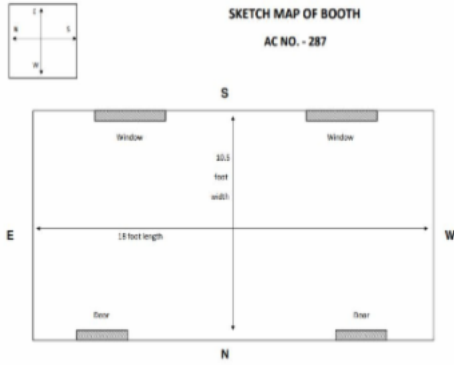

নির্বাচক নিবন্ধন আধিকারিকের স্বাক্ষর

Nazri Naksha

Google Map View

Polling Station Building Front View

Polling Station Front View

Cad View

Key MAP View

বিধানসভা নির্বাচনক্ষেত্রের নং, নাম : 287-নান্দুর  
ভাগ নং, নাম : 1-গ্রাম-জয়ন্তীপুর কলোনী