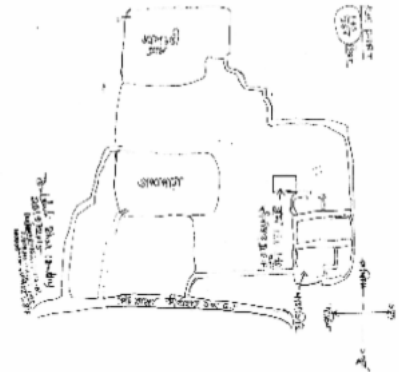

নির্বাচক নিবন্ধন আধিকারিকের স্বাক্ষর

Nazri Naksha

Google Map View

Polling Station Building Front View

Polling Station Front View

Cad View

Key MAP View

বিধানসভা নির্বাচনক্ষেত্রের নং, নাম : 287-নান্দুর  
ভাগ নং, নাম : 1-গ্রাম-নাগডিহি