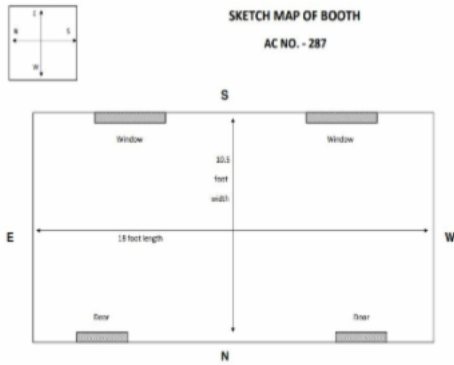

নির্বাচক নিবন্ধন আধিকারিকের স্বাক্ষর

Nazri Naksha

Google Map View

Polling Station Building Front View

Polling Station Front View

Cad View

Key MAP View

1 নাম : কুলসুম বিবি স্বামীর নাম: আবুরওসন সেখ বাড়ির নং : n0042 বয়স : 75 লিঙ্গ : মহিলা	AEM3160041 ফটো উপলব্ধ	2 নাম : সাহেরা খাতুন স্বামীর নাম: আমীর মোল্লা বাড়ির নং : n0146 বয়স : 63 লিঙ্গ : মহিলা	WB/41/283/210341 ফটো উপলব্ধ	3 নাম : রাফেজা বেগম স্বামীর নাম: মীর জাহিরুদ্দীন আলি বাড়ির নং : n0030 বয়স : 47 লিঙ্গ : মহিলা	CWC1849314 ফটো উপলব্ধ
4 নাম : মীর জাহিরুদ্দীন আলি পিতার নাম: মীর সামসুদ্দীন আলি বাড়ির নং : n0030 বয়স : 51 লিঙ্গ : পুরুষ	WB/41/283/210426 ফটো উপলব্ধ	5 নাম : সেখ বজলেরহমান পিতার নাম: গফুর সেখ বাড়ির নং : n0156 বয়স : 68 লিঙ্গ : পুরুষ	WB/41/283/210454 ফটো উপলব্ধ	6 নাম : নূর নিহার বিবি স্বামীর নাম: মীর আমির আদি বাড়ির নং : n0050 বয়স : 71 লিঙ্গ : মহিলা	AEM3162708 ফটো উপলব্ধ
7 নাম : মসলিমা বিবি স্বামীর নাম: লালু সেখ বাড়ির নং : n0171 বয়স : 53 লিঙ্গ : মহিলা	WB/41/283/216276 ফটো উপলব্ধ	8 নাম : মালেকা বিবি স্বামীর নাম: জেরমান বাড়ির নং : n0035 বয়স : 32 লিঙ্গ : মহিলা	AEM1822725 ফটো উপলব্ধ	9 নাম : জেরমান সেখ পিতার নাম: সেকেন্দার সেখ বাড়ির নং : n0035 বয়স : 37 লিঙ্গ : পুরুষ	AEM0621524 ফটো উপলব্ধ
10 নাম : জেরেফা বিবি স্বামীর নাম: সেখ সেকেন্দার বাড়ির নং : n0035 বয়স : 67 লিঙ্গ : মহিলা	WB/41/283/210197 ফটো উপলব্ধ	11 নাম : ফৈজুল কেবির পিতার নাম: সেখ সবুর বাড়ির নং : n0134 বয়স : 36 লিঙ্গ : পুরুষ	AEM1390780 ফটো উপলব্ধ	12 নাম : রেহেনা খাতুন স্বামীর নাম: সেখ হাসমতুল্লাহ বাড়ির নং : n0134 বয়স : 39 লিঙ্গ : মহিলা	CWC2543841 ফটো উপলব্ধ
13 নাম : আলেমা খাতুন স্বামীর নাম: সেখ সিদ্দিক হোসেন বাড়ির নং : n0134 বয়স : 47 লিঙ্গ : মহিলা	CWC1251651 ফটো উপলব্ধ	14 নাম : সিদ্দিকহোসেন সেখ পিতার নাম: সাইফুর রহমান সেখ বাড়ির নং : n0134 বয়স : 49 লিঙ্গ : পুরুষ	WB/41/283/210505 ফটো উপলব্ধ	15 নাম : সেখ আমিন মায়ের নাম: আফরোজা খাতুন বাড়ির নং : এন140 বয়স : 65 লিঙ্গ : পুরুষ	CWC2543791 ফটো উপলব্ধ
16 নাম : আফরোজা খাতুন পিতার নাম: সাইফুর রহমান বাড়ির নং : n0134 বয়স : 63 লিঙ্গ : মহিলা	CWC2543809 ফটো উপলব্ধ	17 নাম : রহিমা বেগম স্বামীর নাম: সানাউল্লা সেখ বাড়ির নং : n0134 বয়স : 47 লিঙ্গ : মহিলা	CWC2158327 ফটো উপলব্ধ	18 নাম : সানাউল্লা সেখ পিতার নাম: সাইফুররহমান সেখ বাড়ির নং : n0134 বয়স : 50 লিঙ্গ : পুরুষ	CWC2416121 ফটো উপলব্ধ
19 নাম : জাহানারা বিবি স্বামীর নাম: সেখ নূরুল ইসলাম বাড়ির নং : n0128 বয়স : 70 লিঙ্গ : মহিলা	WB/41/283/210108 ফটো উপলব্ধ	20 নাম : আখতারা খাতুন স্বামীর নাম: সেখ নিয়ামতুল্লাহ বাড়ির নং : n0127 বয়স : 68 লিঙ্গ : মহিলা	WB/41/283/210135 ফটো উপলব্ধ	21 নাম : সেখ শরিয়তুল্লাহ পিতার নাম: আব্দুল খালেদ বাড়ির নং : n0127 বয়স : 61 লিঙ্গ : পুরুষ	AEM3081387 ফটো উপলব্ধ
22 নাম : নাসরিন ইয়াসমিন পিতার নাম: সেখ আলাউদ্দিন বাড়ির নং : n0127 বয়স : 29 লিঙ্গ : মহিলা	AEM2030872 ফটো উপলব্ধ	23 নাম : রেহেনা খাতুন স্বামীর নাম: সেখ আলাউদ্দিন বাড়ির নং : n0127 বয়স : 52 লিঙ্গ : মহিলা	WB/41/283/210134 ফটো উপলব্ধ	24 নাম : সেখ নিয়ামতুল্লাহ পিতার নাম: আব্দুল খালেদ বাড়ির নং : n0127 বয়স : 74 লিঙ্গ : পুরুষ	WB/41/283/210003 ফটো উপলব্ধ
25 নাম : মীর জামাত আলী পিতার নাম: মীর মারফত আলী বাড়ির নং : n0033 বয়স : 31 লিঙ্গ : পুরুষ	AEM1822782 ফটো উপলব্ধ	26 নাম : মীর অঙ্গুর আলি পিতার নাম: মীর মারফত আলি বাড়ির নং : n0033 বয়স : 33 লিঙ্গ : পুরুষ	AEM1721828 ফটো উপলব্ধ	27 নাম : আনজারা বিবি স্বামীর নাম: মারফত মীর বাড়ির নং : n0033 বয়স : 67 লিঙ্গ : মহিলা	WB/41/283/210419 ফটো উপলব্ধ
28 নাম : মীর মারফতআলী পিতার নাম: নওয়াজ মীর বাড়ির নং : n0033 বয়স : 69 লিঙ্গ : পুরুষ	WB/41/283/210420 ফটো উপলব্ধ	29 নাম : মীর নাজমুদ্দিন আলি পিতার নাম: মীর সামসুদ্দীন আলি বাড়ির নং : n0030 বয়স : 46 লিঙ্গ : পুরুষ	CWC2157964 ফটো উপলব্ধ	30 নাম : সালমা বিবি স্বামীর নাম: মীর রইসুদ্দিন বাড়ির নং : n0074 বয়স : 37 লিঙ্গ : মহিলা	AEM1822964 ফটো উপলব্ধ