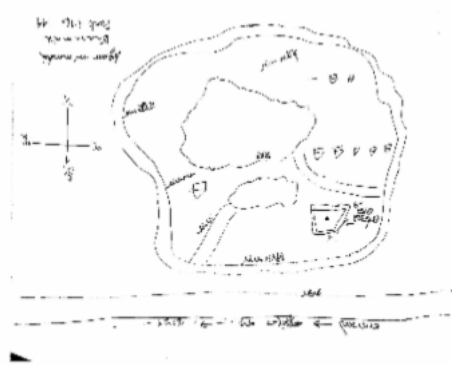

নির্বাচক নিবন্ধন আধিকারিকের স্বাক্ষর

Nazri Naksha

Google Map View

Polling Station Building Front View

Polling Station Front View

Cad View

Key MAP View

1 নাম : ওমপ্রকাশ গেরেী মায়ের নাম: ফুলেশ্বরী গডেরী বাড়ির নং : এন.এচ.এন বয়স : 36 লিঙ্গ : পুরুষ	AEM2796043 ফটো উপলব্ধ	2 নাম : প্রতিমা দাস পিতার নাম: রতন দাস বাড়ির নং : n0160 বয়স : 29 লিঙ্গ : মহিলা	AEM2208940 ফটো উপলব্ধ	3 নাম : সঙ্গীতা থান্দার যশ স্বামীর নাম: প্রসেনজিৎ যশ বাড়ির নং : N.H.N বয়স : 25 লিঙ্গ : মহিলা	AEM2378545 ফটো উপলব্ধ
4 নাম : অভিজিৎ দলুই পিতার নাম: কার্তিক দলুই বাড়ির নং : n0121 বয়স : 29 লিঙ্গ : পুরুষ	AEM2031177 ফটো উপলব্ধ	5 নাম : মিঠু দলুই স্বামীর নাম: কার্তিক দলুই বাড়ির নং : n0121 বয়স : 48 লিঙ্গ : মহিলা	WB/41/285/306332 ফটো উপলব্ধ	6 নাম : সরমানী দাস স্বামীর নাম: গনপতি দাস বাড়ির নং : n0106 বয়স : 73 লিঙ্গ : মহিলা	WB/41/283/213390 ফটো উপলব্ধ
7 নাম : সুচিত্রা দাস স্বামীর নাম: অরুণ দাস বাড়ির নং : n0105 বয়স : 34 লিঙ্গ : মহিলা	AEM1722099 ফটো উপলব্ধ	8 নাম : অরুণ দাস পিতার নাম: চণ্ডীচরণ দাস বাড়ির নং : n0105 বয়স : 36 লিঙ্গ : পুরুষ	AEM1390814 ফটো উপলব্ধ	9 নাম : মরুদাসী দাস স্বামীর নাম: রতন দাস বাড়ির নং : n0104 বয়স : 57 লিঙ্গ : মহিলা	WB/41/283/213396 ফটো উপলব্ধ
10 নাম : বিকাশ দাস পিতার নাম: জয়দেব দাস বাড়ির নং : n0104 বয়স : 38 লিঙ্গ : পুরুষ	CWC2486108 ফটো উপলব্ধ	11 নাম : দীপিকা দাস স্বামীর নাম: বিকাশ দাস বাড়ির নং : n0104 বয়স : 37 লিঙ্গ : মহিলা	AEM0623025 ফটো উপলব্ধ	12 নাম : চুমকি দাস স্বামীর নাম: সম্রাট দাস বাড়ির নং : n0116 বয়স : 31 লিঙ্গ : মহিলা	AEM2119063 ফটো উপলব্ধ
13 নাম : মালতী দাস স্বামীর নাম: ছোটন দাস বাড়ির নং : n0120 বয়স : 32 লিঙ্গ : মহিলা	AEM2119014 ফটো উপলব্ধ	14 নাম : বনশ্রী দাস স্বামীর নাম: কৃষ্ণ গোপাল দাস বাড়ির নং : n0120 বয়স : 35 লিঙ্গ : মহিলা	AEM2119006 ফটো উপলব্ধ	15 নাম : সঞ্জয় দাস পিতার নাম: বিকাশ দাস বাড়ির নং : n0116 বয়স : 28 লিঙ্গ : পুরুষ	AEM2118974 ফটো উপলব্ধ
16 নাম : মঙ্গলী দাস পিতার নাম: স্বপন দাস বাড়ির নং : n0117 বয়স : 30 লিঙ্গ : মহিলা	AEM2118966 ফটো উপলব্ধ	17 নাম : কল্যাণী দাস স্বামীর নাম: সুকুমার দাস বাড়ির নং : n0096 বয়স : 54 লিঙ্গ : মহিলা	WB/41/283/213002 ফটো উপলব্ধ	18 নাম : সুকুমার দাস পিতার নাম: নীলকমল দাস বাড়ির নং : n0096 বয়স : 57 লিঙ্গ : পুরুষ	WB/41/283/213008 ফটো উপলব্ধ
19 নাম : দুঃখহরন দাস পিতার নাম: নীলকমল দাস বাড়ির নং : n0096 বয়স : 59 লিঙ্গ : পুরুষ	WB/41/283/213034 ফটো উপলব্ধ	20 নাম : রাখন দাস পিতার নাম: সন্ন্যাসী দাস বাড়ির নং : n0095 বয়স : 47 লিঙ্গ : পুরুষ	WB/41/283/213386 ফটো উপলব্ধ	21 নাম : মমতা দাস স্বামীর নাম: সাধন দাস বাড়ির নং : n0095 বয়স : 57 লিঙ্গ : মহিলা	WB/41/283/213427 ফটো উপলব্ধ
22 নাম : সাধন দাস পিতার নাম: সন্ন্যাসী দাস বাড়ির নং : n0095 বয়স : 61 লিঙ্গ : পুরুষ	WB/41/283/213428 ফটো উপলব্ধ	23 নাম : অন্নপূর্ণা দাস স্বামীর নাম: সন্ন্যাসী দাস বাড়ির নং : n0095 বয়স : 70 লিঙ্গ : মহিলা	WB/41/283/213385 ফটো উপলব্ধ	24 নাম : জ্যোৎস্না দাস স্বামীর নাম: প্রশান্ত দাস বাড়ির নং : n0094 বয়স : 47 লিঙ্গ : মহিলা	CWC1850692 ফটো উপলব্ধ
25 নাম : প্রশান্ত দাস পিতার নাম: গুরুপদ দাস বাড়ির নং : n0094 বয়স : 50 লিঙ্গ : পুরুষ	WB/41/283/213334 ফটো উপলব্ধ	26 নাম : রাসেশ্বরী দাস স্বামীর নাম: বুদ্ধদেব দাস বাড়ির নং : n0094 বয়স : 51 লিঙ্গ : মহিলা	WB/41/283/213318 ফটো উপলব্ধ	27 নাম : বুদ্ধদেব দাস পিতার নাম: গুরুপদ দাস বাড়ির নং : n0094 বয়স : 54 লিঙ্গ : পুরুষ	WB/41/283/213171 ফটো উপলব্ধ
28 নাম : কমল দাস পিতার নাম: বুদ্ধদেব দাস বাড়ির নং : n0094 বয়স : 28 লিঙ্গ : পুরুষ	AEM2118933 ফটো উপলব্ধ	29 নাম : সোমনাথ দাস পিতার নাম: নিবাস দাস বাড়ির নং : n0097 বয়স : 28 লিঙ্গ : পুরুষ	AEM2118925 ফটো উপলব্ধ	30 নাম : সন্তম দাস পিতার নাম: দুঃখহরন দাস বাড়ির নং : n0096 বয়স : 28 লিঙ্গ : পুরুষ	AEM2118917 ফটো উপলব্ধ