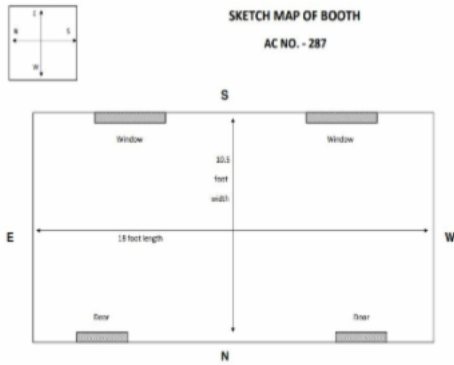

নির্বাচক নিবন্ধন আধিকারিকের স্বাক্ষর

Nazri Naksha

Google Map View

Polling Station Building Front View

Polling Station Front View

Cad View

Key MAP View

বিধানসভা নির্বাচনক্ষেত্রের নং, নাম : 287-নান্দুর
ভাগ নং, নাম : 1-গ্রাম-কীর্তাহার দঃপাড়া