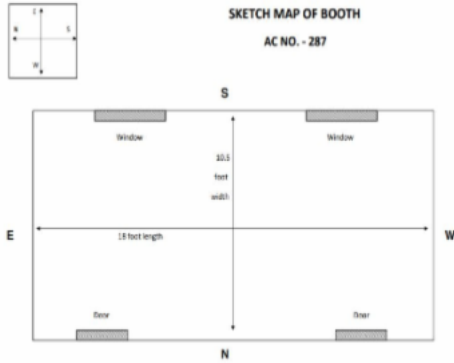

নির্বাচক নিবন্ধন আধিকারিকের স্বাক্ষর

Nazri Naksha

Google Map View

Polling Station Building Front View

Polling Station Front View

Cad View

Key MAP View

বিধানসভা নির্বাচনক্ষেত্রের নং, নাম : 287-নান্দুর
ভাগ নং, নাম : 1-গ্রাম-কীর্গাহার মধ্য পশ্চিমপাড়া